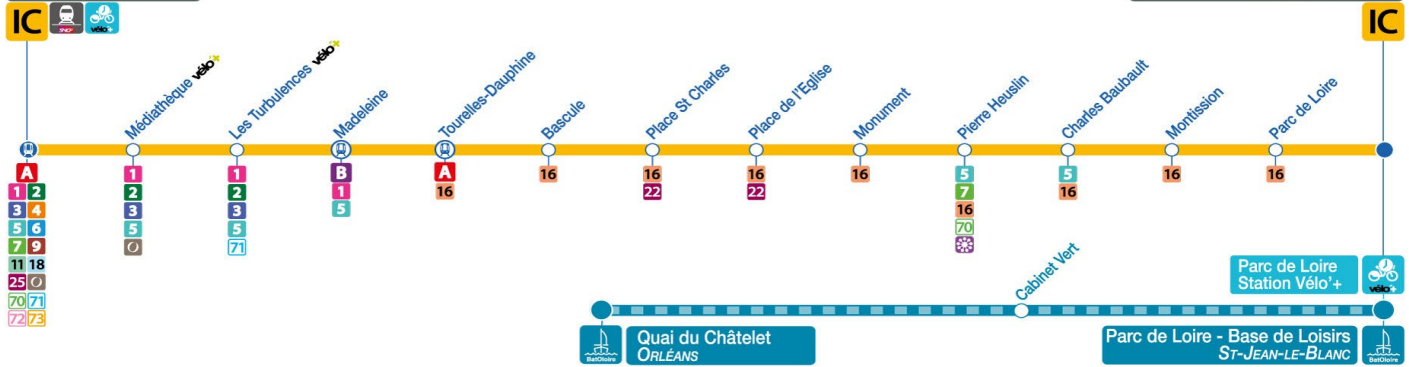

Arrêt/Stop GARE D'ORLEANS QUAI N

Direction : Parc de Loire - Base de Loisirs - ST-JEAN-LE-BLANC

Gare d'Orléans Quai N  
ORLÉANS

Parc de Loire - Base de Loisirs  
ST-JEAN-LE-BLANC

Du lundi au dimanche / Monday to Sunday

4	5	6	7	8	9	10	11	12	13	14	15	16	17	18	19	20	21	22	23	0	1
					00 30	00 30	00 30	00 30	00 30	00 30	00 30	00 30	00 30	00 30	00 30	00 30					

CET ÉTÉ, DÉPLACEZ-VOUS AUTREMENT AVEC

# BatO Loire

DU 19 JUIN AU 29 AOÛT 2021

Tao vous propose de rejoindre le Parc de Loire avec un moyen de transport atypique et dépayçant : **BatO Loire**

Quai du Châtelet • Cabinet Vert • Île Charlemagne et Parc de Loire

# Bat Loire

DU 19 JUIN AU 29 AOÛT 2021

Tao vous propose de rejoindre le Parc de Loire avec un moyen de transport atypique et dépayssant : **Bat Loire**

Quai du Châtelet • Cabinet Vert • Île Charlemagne et Parc de Loire