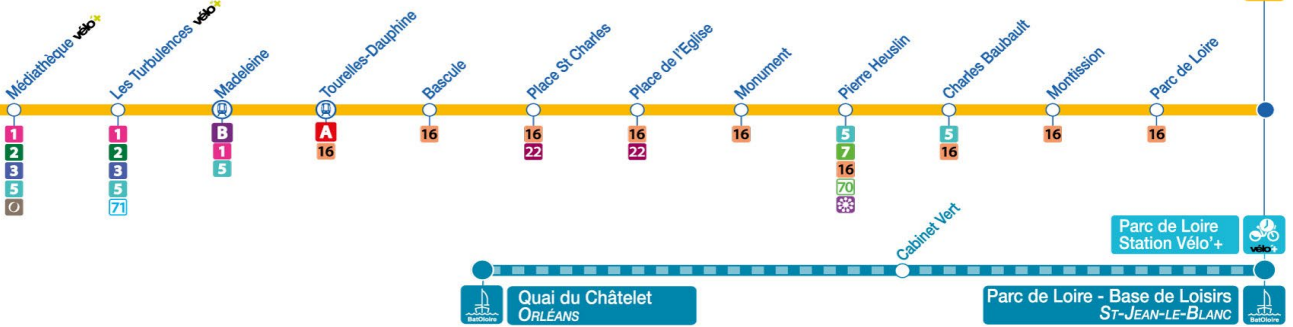

Dépositaire le plus proche :

reseau-tao.fr

0 800 01 2000 Service & appel gratuits

tous les jours de 4h30 à 1h30

Arrêt/Stop CHARLES BAUBAULT

Direction : Parc de Loire - Base de Loisirs - ST-JEAN-LE-BLANC

Gare d'Orléans Quai N  
ORLÉANS

# Bat Loire

DU 19 JUIN AU 29 AOÛT 2021

Tao vous propose de rejoindre le Parc de Loire avec un moyen de transport atypique et dépayçant : **Bat Loire**

Quai du Châtelet • Cabinet Vert • Île Charlemagne et Parc de Loire