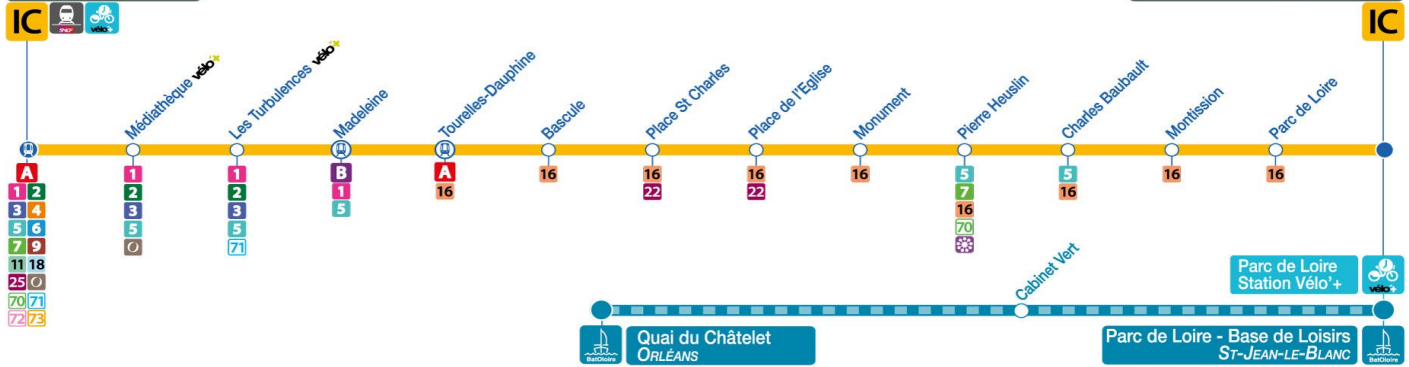

RETROUVEZ TOUTES LES INFORMATIONS SUR : [RESEAU-TAO.FR](http://RESEAU-TAO.FR)

PROFITEZ D'UNE BALADE IMPROVISÉE  
**ALLEZ AU PARC DE LOIRE AVEC VÉLO<sup>+</sup>**

Horaires valables du 28 juin au 1er septembre 2021  
Dépositaire le plus proche :

Les horaires sont donnés à titre indicatif et dépendent des aléas de la circulation.

reseau-tao.fr

0 800 01 2000 Service & appel gratuits

tous les jours de 4h30 à 1h30

Arrêt/Stop MADELEINE

Direction : Parc de Loire - Base de Loisirs - ST-JEAN-LE-BLANC

Gare d'Orléans Quai N  
ORLÉANS

Parc de Loire - Base de Loisirs  
ST-JEAN-LE-BLANC

Du lundi au dimanche / Monday to Sunday

4	5	6	7	8	9	10	11	12	13	14	15	16	17	18	19	20	21	22	23	0	1
					06 36	06 36	06 36	06 36	06 36	06 36	06 36	06 36	06 36	06 36	06 36	06 36					

# Bat Loire

DU 19 JUIN AU 29 AOÛT 2021

Tao vous propose de rejoindre le Parc de Loire avec un moyen de transport atypique et dépayçant : **Bat Loire**

Quai du Châtelet • Cabinet Vert • Île Charlemagne et Parc de Loire