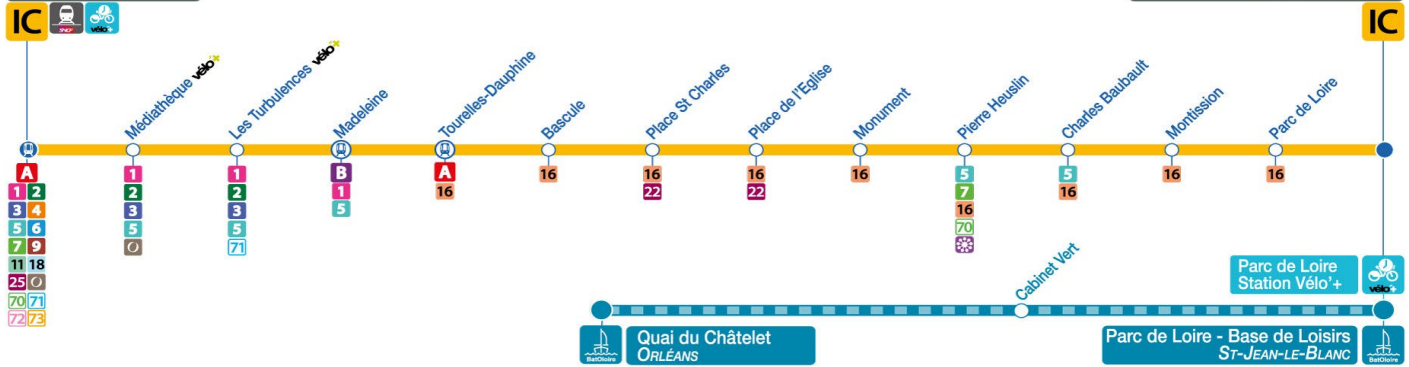

RETROUVEZ TOUTES LES INFORMATIONS SUR : [RESEAU-TAO.FR](http://RESEAU-TAO.FR)

PROFITEZ D'UNE BALADE IMPROVISÉE  
**ALLEZ AU PARC DE LOIRE AVEC VÉLO+**

Horaires valables du 28 juin au 1er septembre 2021 | Les horaires sont donnés à titre indicatif et dépendent des aléas de la circulation.

Dépositaire le plus proche :

reseau-tao.fr

0 800 01 2000 Service & appel gratuits

tous les jours de 4h30 à 1h30

Arrêt/Stop MEDIATHEQUE

Direction : Parc de Loire - Base de Loisirs - ST-JEAN-LE-BLANC

Gare d'Orléans Quai N  
ORLÉANS

Parc de Loire - Base de Loisirs  
ST-JEAN-LE-BLANC

Du lundi au dimanche / Monday to Sunday

4	5	6	7	8	9	10	11	12	13	14	15	16	17	18	19	20	21	22	23	0	1
					02 32	02 32	02 32	02 32	02 32	02 32	02 32	02 32	02 32	02 32	02 32	02 32					

# Bat Loire

DU 19 JUIN AU 29 AOÛT 2021

Tao vous propose de rejoindre le Parc de Loire avec un moyen de transport atypique et dépayssant : **Bat Loire**

Quai du Châtelet • Cabinet Vert • Île Charlemagne et Parc de Loire