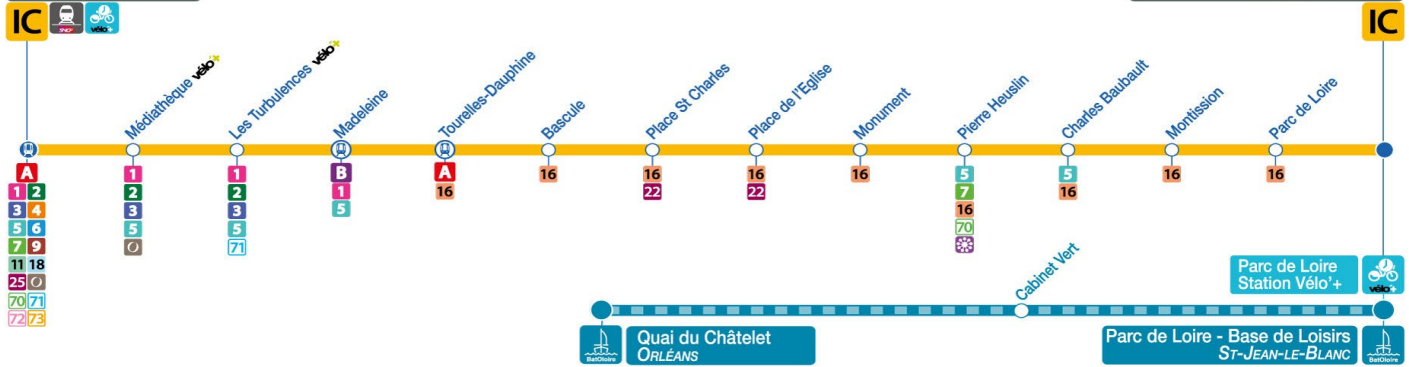

Dépositaire le plus proche :

reseau-tao.fr | 0 800 01 2000 Service & appel gratuits

tous les jours de 4h30 à 1h30

Arrêt/Stop MONTISSON

Direction : Parc de Loire – Base de Loisirs – ST-JEAN-LE-BLANC

Gare d'Orléans Quai N  
ORLÉANS

Parc de Loire - Base de Loisirs  
ST-JEAN-LE-BLANC

Du lundi au dimanche / Monday to Sunday

4	5	6	7	8	9	10	11	12	13	14	15	16	17	18	19	20	21	22	23	0	1
					17 46	16 46	16 46	16 46	16 47	17 47	17 46	17 48	18 48	18 48	17 46	16 45					