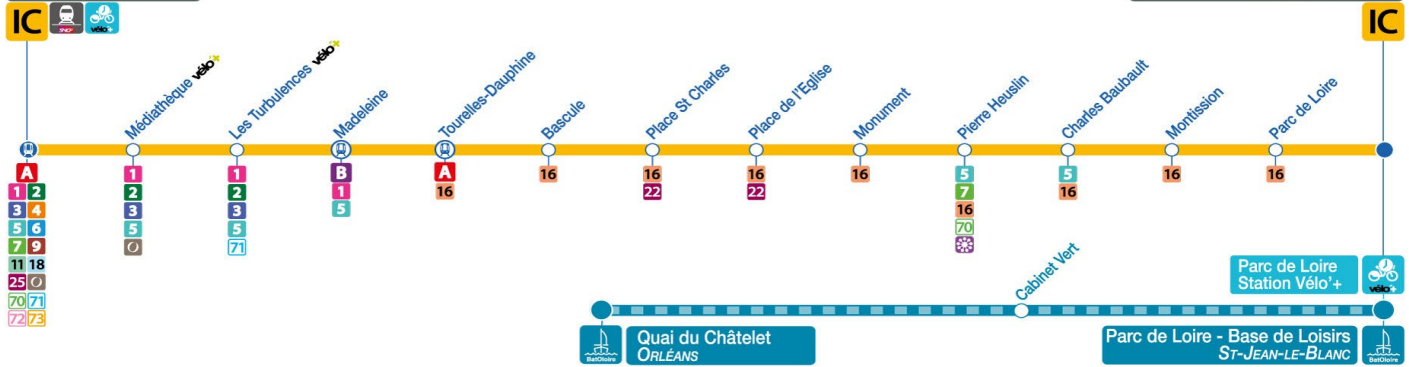

Arrêt/Stop PARC DE LOIRE

Direction : Parc de Loire - Base de Loisirs - ST-JEAN-LE-BLANC

Gare d'Orléans Quai N
ORLÉANS

Parc de Loire - Base de Loisirs
ST-JEAN-LE-BLANC

Du lundi au dimanche / Monday to Sunday

4	5	6	7	8	9	10	11	12	13	14	15	16	17	18	19	20	21	22	23	0	1
					18 47	17 47	17 47	17 47	17 48	18 48	18 47	18 49	19 49	19 49	18 47	17 46					

CET ÉTÉ, DÉPLACEZ-VOUS AUTREMENT AVEC

Bat Loire

DU 19 JUIN AU 29 AOÛT 2021

Tao vous propose de rejoindre le Parc de Loire avec un moyen de transport atypique et dépayasant : **Bat Loire**

Quai du Châtelet • Cabinet Vert • Île Charlemagne et Parc de Loire

Les mercredis, samedis, dimanches et jours fériés

reseau-tao.fr
0 800 01 2000 Service & appel gratuits
Tous les jours de 4h30 à 1h30.

LA STATION VÉLO⁺ PARC DE LOIRE
DISPONIBLE DU 28 JUIN AU 1ER SEPTEMBRE

Utiliser le vélo, c'est favoriser un mode de circulation non polluant, moins bruyant et donc plus agréable à vivre... et une excellente alternative pour compléter vos déplacements en transports en commun.

RETROUVEZ TOUTES LES INFORMATIONS SUR : **RESEAU-TAO.FR**

PROFITEZ D'UNE BALADE IMPROVISÉE
ALLEZ AU PARC DE LOIRE AVEC VÉLO⁺