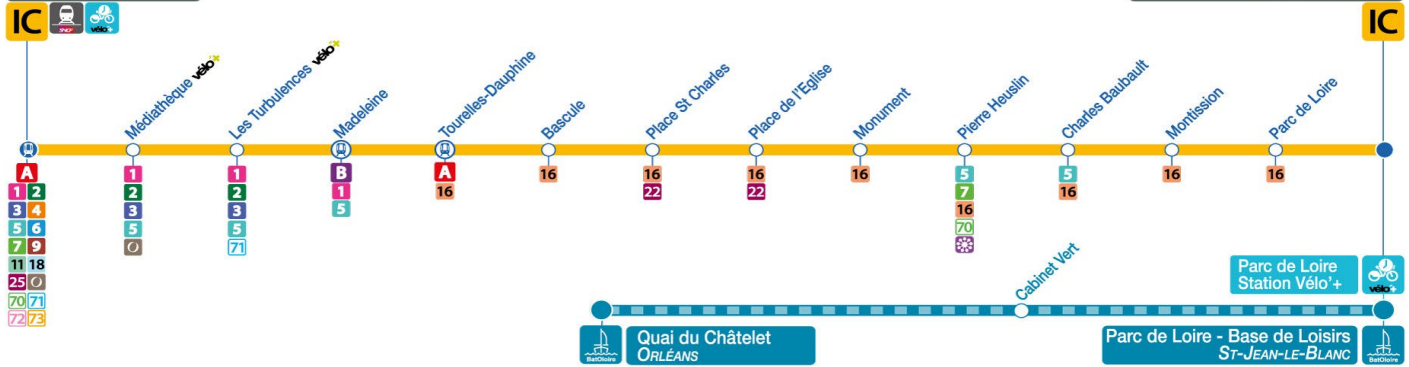

RETROUVEZ TOUTES LES INFORMATIONS SUR : [RESEAU-TAO.FR](http://RESEAU-TAO.FR)

PROFITEZ D'UNE BALADE IMPROVISÉE  
**ALLEZ AU PARC DE LOIRE AVEC VÉLO<sup>+</sup>**

Horaires valables du 28 juin au 1er septembre 2021 | Les horaires sont donnés à titre indicatif et dépendent des aléas de la circulation.

Dépositaire le plus proche :

reseau-tao.fr

0 800 01 2000 Service & appel gratuits

tous les jours de 4h30 à 1h30

Arrêt/Stop PIERRE HEUSLIN

Direction : Parc de Loire - Base de Loisirs - ST-JEAN-LE-BLANC

Gare d'Orléans Quai N  
ORLÉANS

Parc de Loire - Base de Loisirs  
ST-JEAN-LE-BLANC

Du lundi au dimanche / Monday to Sunday

4	5	6	7	8	9	10	11	12	13	14	15	16	17	18	19	20	21	22	23	0	1
					16 45	15 45	15 45	15 45	15 46	16 46	16 45	16 47	17 47	17 47	16 45	15 44					

# Bat Loire

DU 19 JUIN AU 29 AOÛT 2021

Tao vous propose de rejoindre le Parc de Loire avec un moyen de transport atypique et dépayçant : **Bat Loire**

Quai du Châtelet • Cabinet Vert • Île Charlemagne et Parc de Loire