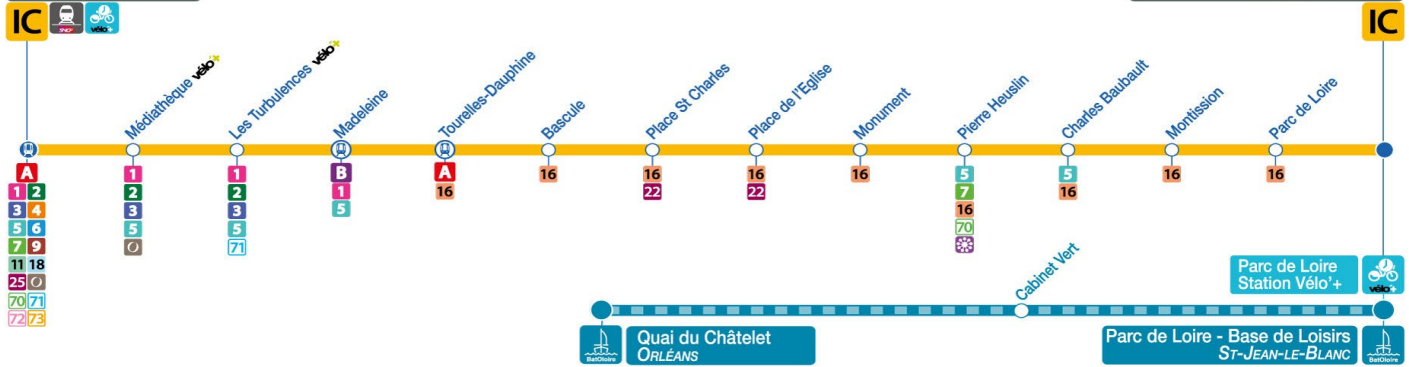

RETROUVEZ TOUTES LES INFORMATIONS SUR : [RESEAU-TAO.FR](http://RESEAU-TAO.FR)

PROFITEZ D'UNE BALADE IMPROVISÉE  
**ALLEZ AU PARC DE LOIRE AVEC VÉLO+**

Horaires valables du 28 juin au 1er septembre 2021 | Les horaires sont donnés à titre indicatif et dépendent des aléas de la circulation.

Dépositaire le plus proche :

reseau-tao.fr

0 800 01 2000 Service & appel gratuits

tous les jours de 4h30 à 1h30

Arrêt/Stop TOURELLES-DAUPHINE

Direction : Parc de Loire - Base de Loisirs - ST-JEAN-LE-BLANC

Gare d'Orléans Quai N  
ORLÉANS

Parc de Loire - Base de Loisirs  
ST-JEAN-LE-BLANC

Du lundi au dimanche / Monday to Sunday

4	5	6	7	8	9	10	11	12	13	14	15	16	17	18	19	20	21	22	23	0	1
					11 40	10 40	10 40	10 40	10 41	11 41	11 40	10 41	11 41	11 41	11 40	10 40					

# Bat Loire

DU 19 JUIN AU 29 AOÛT 2021

Tao vous propose de rejoindre le Parc de Loire avec un moyen de transport atypique et dépayçant : **Bat Loire**

Quai du Châtelet • Cabinet Vert • Île Charlemagne et Parc de Loire