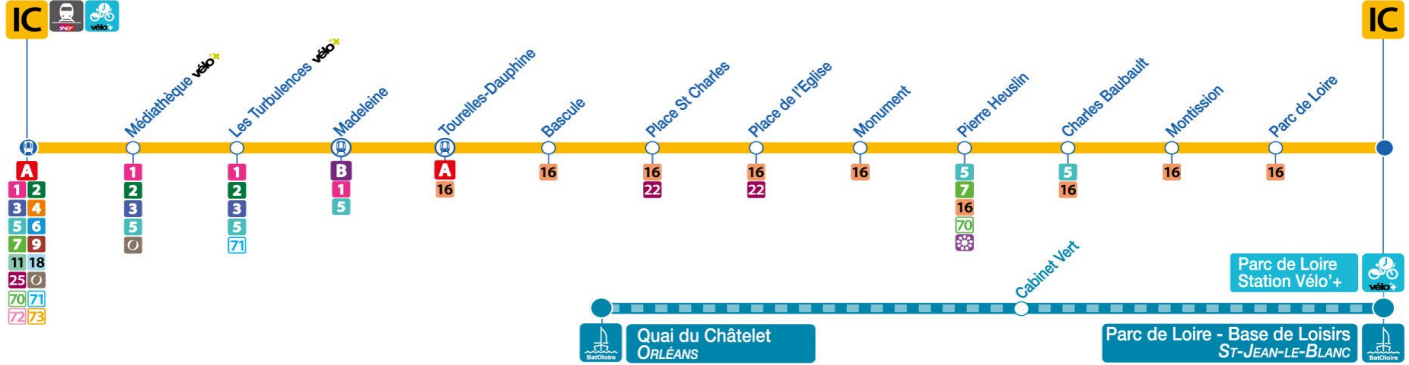

RETROUVEZ TOUTES LES INFORMATIONS SUR : [RESEAU-TAO.FR](http://RESEAU-TAO.FR)

PROFITEZ D'UNE BALADE IMPROVISÉE  
**ALLEZ AU PARC DE LOIRE AVEC VÉLO+**

Horaires valables du 28 juin au 1er septembre 2021 | Les horaires sont donnés à titre indicatif et dépendent des aléas de la circulation.

Dépositaire le plus proche :

reseau-tao.fr

0 800 01 2000 Service & appel gratuits

tous les jours de 4h30 à 1h30

Arrêt/Stop MONUMENT

Direction : Parc de Loire – Base de Loisirs – ST-JEAN-LE-BLANC

Gare d'Orléans Quai N  
ORLÉANS

Parc de Loire - Base de Loisirs  
ST-JEAN-LE-BLANC

Du lundi au dimanche / Monday to Sunday

4	5	6	7	8	9	10	11	12	13	14	15	16	17	18	19	20	21	22	23	0	1
					15 44	14 44	14 44	14 44	14 45	15 45	15 44	15 46	16 46	16 46	15 44	14 43					

# Bat Loire

DU 19 JUIN AU 29 AOÛT 2021

Tao vous propose de rejoindre le Parc de Loire avec un moyen de transport atypique et dépayçant : **Bat Loire**

Quai du Châtelet • Cabinet Vert • Île Charlemagne et Parc de Loire