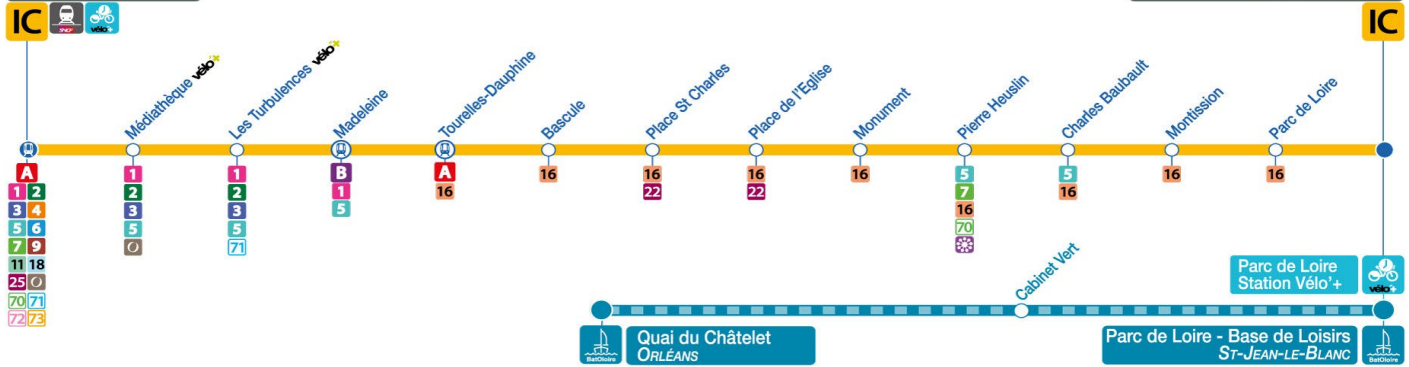

RETROUVEZ TOUTES LES INFORMATIONS SUR : **RESEAU-TAO.FR**

PROFITEZ D'UNE BALADE IMPROVISÉE  
**ALLEZ AU PARC DE LOIRE AVEC VÉLO+**

Horaires valables du 28 juin au 1er septembre 2021 | Les horaires sont donnés à titre indicatif et dépendent des aléas de la circulation.

Dépositaire le plus proche :

reseau-tao.fr

0 800 01 2000 Service & appel gratuits

tous les jours de 4h30 à 1h30

Arrêt/Stop **BASCULE**

Direction : **Parc de Loire – Base de Loisirs – ST-JEAN-LE-BLANC**

Gare d'Orléans Quai N  
ORLÉANS

Parc de Loire - Base de Loisirs  
ST-JEAN-LE-BLANC

**Du lundi au dimanche / Monday to Sunday**

4	5	6	7	8	9	10	11	12	13	14	15	16	17	18	19	20	21	22	23	0	1
					12 41	11 41	11 41	11 41	11 42	12 42	12 41	11 42	12 42	12 42	12 41	11 40					

# BatO Loire

DU 19 JUIN AU 29 AOÛT 2021

Tao vous propose de rejoindre le Parc de Loire avec un moyen de transport atypique et dépayçant : **BatO Loire**

Quai du Châtelet • Cabinet Vert • Île Charlemagne et Parc de Loire