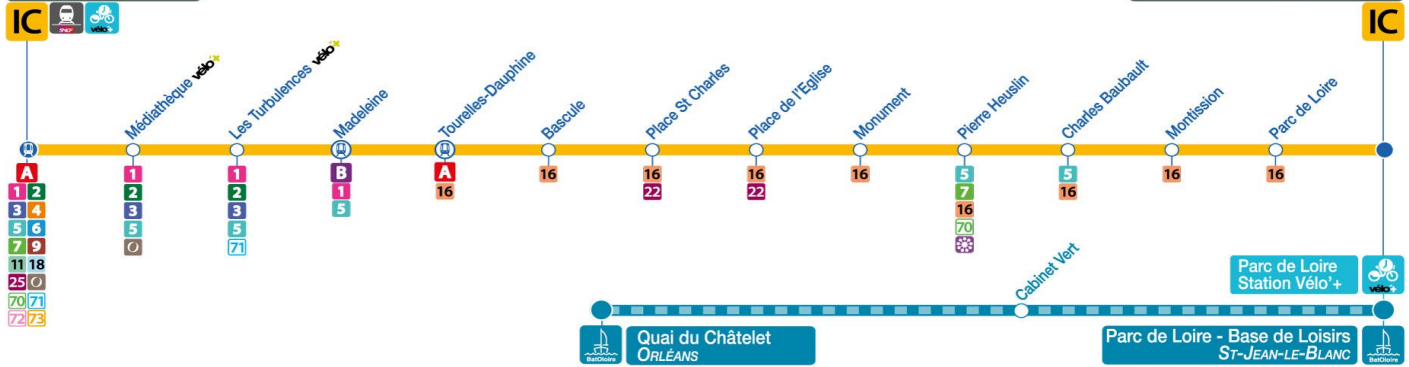

RETROUVEZ TOUTES LES INFORMATIONS SUR : **RESEAU-TAO.FR**

PROFITEZ D'UNE BALADE IMPROVISÉE  
**ALLEZ AU PARC DE LOIRE AVEC VÉLO+**

Horaires valables du 28 juin au 1er septembre 2021 | Les horaires sont donnés à titre indicatif et dépendent des aléas de la circulation.

Dépositaire le plus proche :

reseau-tao.fr | 0 800 01 2000 Service & appel gratuits

tous les jours de 4h30 à 1h30

Arrêt/Stop PLACE DE L'EGLISE

Direction : Parc de Loire - Base de Loisirs - ST-JEAN-LE-BLANC

Gare d'Orléans Quai N  
ORLÉANS

Parc de Loire - Base de Loisirs  
ST-JEAN-LE-BLANC

Du lundi au dimanche / Monday to Sunday

4	5	6	7	8	9	10	11	12	13	14	15	16	17	18	19	20	21	22	23	0	1
					14	13	13	13	13	14	14	14	15	15	14	13					
					43	43	43	43	44	44	43	45	45	45	43	42					

# BatO Loire

DU 19 JUIN AU 29 AOÛT 2021

Tao vous propose de rejoindre le Parc de Loire avec un moyen de transport atypique et dépayçant : **BatO Loire**

Quai du Châtelet • Cabinet Vert • Île Charlemagne et Parc de Loire