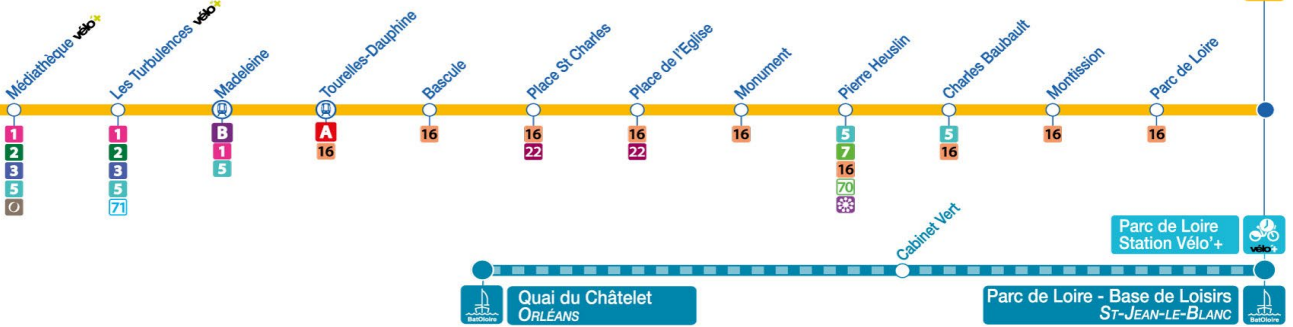

RETROUVEZ TOUTES LES INFORMATIONS SUR : **RESEAU-TAO.FR**

PROFITEZ D'UNE BALADE IMPROVISÉE  
**ALLEZ AU PARC DE LOIRE AVEC VÉLO+**

Horaires valables du **28 juin au 1er septembre 2021** Les horaires sont donnés à titre indicatif et dépendent des aléas de la circulation.

Dépositaire le plus proche :

reseau-tao.fr

0 800 01 2000 Service & appel gratuits

tous les jours de 4h30 à 1h30

Arrêt/Stop PLACE ST-CHARLES

Direction : Parc de Loire - Base de Loisirs - ST-JEAN-LE-BLANC

Gare d'Orléans Quai N  
ORLÉANS

# Bat Loire

DU 19 JUIN AU 29 AOÛT 2021

Tao vous propose de rejoindre le Parc de Loire avec un moyen de transport atypique et dépayçant : **Bat Loire**

Quai du Châtelet • Cabinet Vert • Île Charlemagne et Parc de Loire