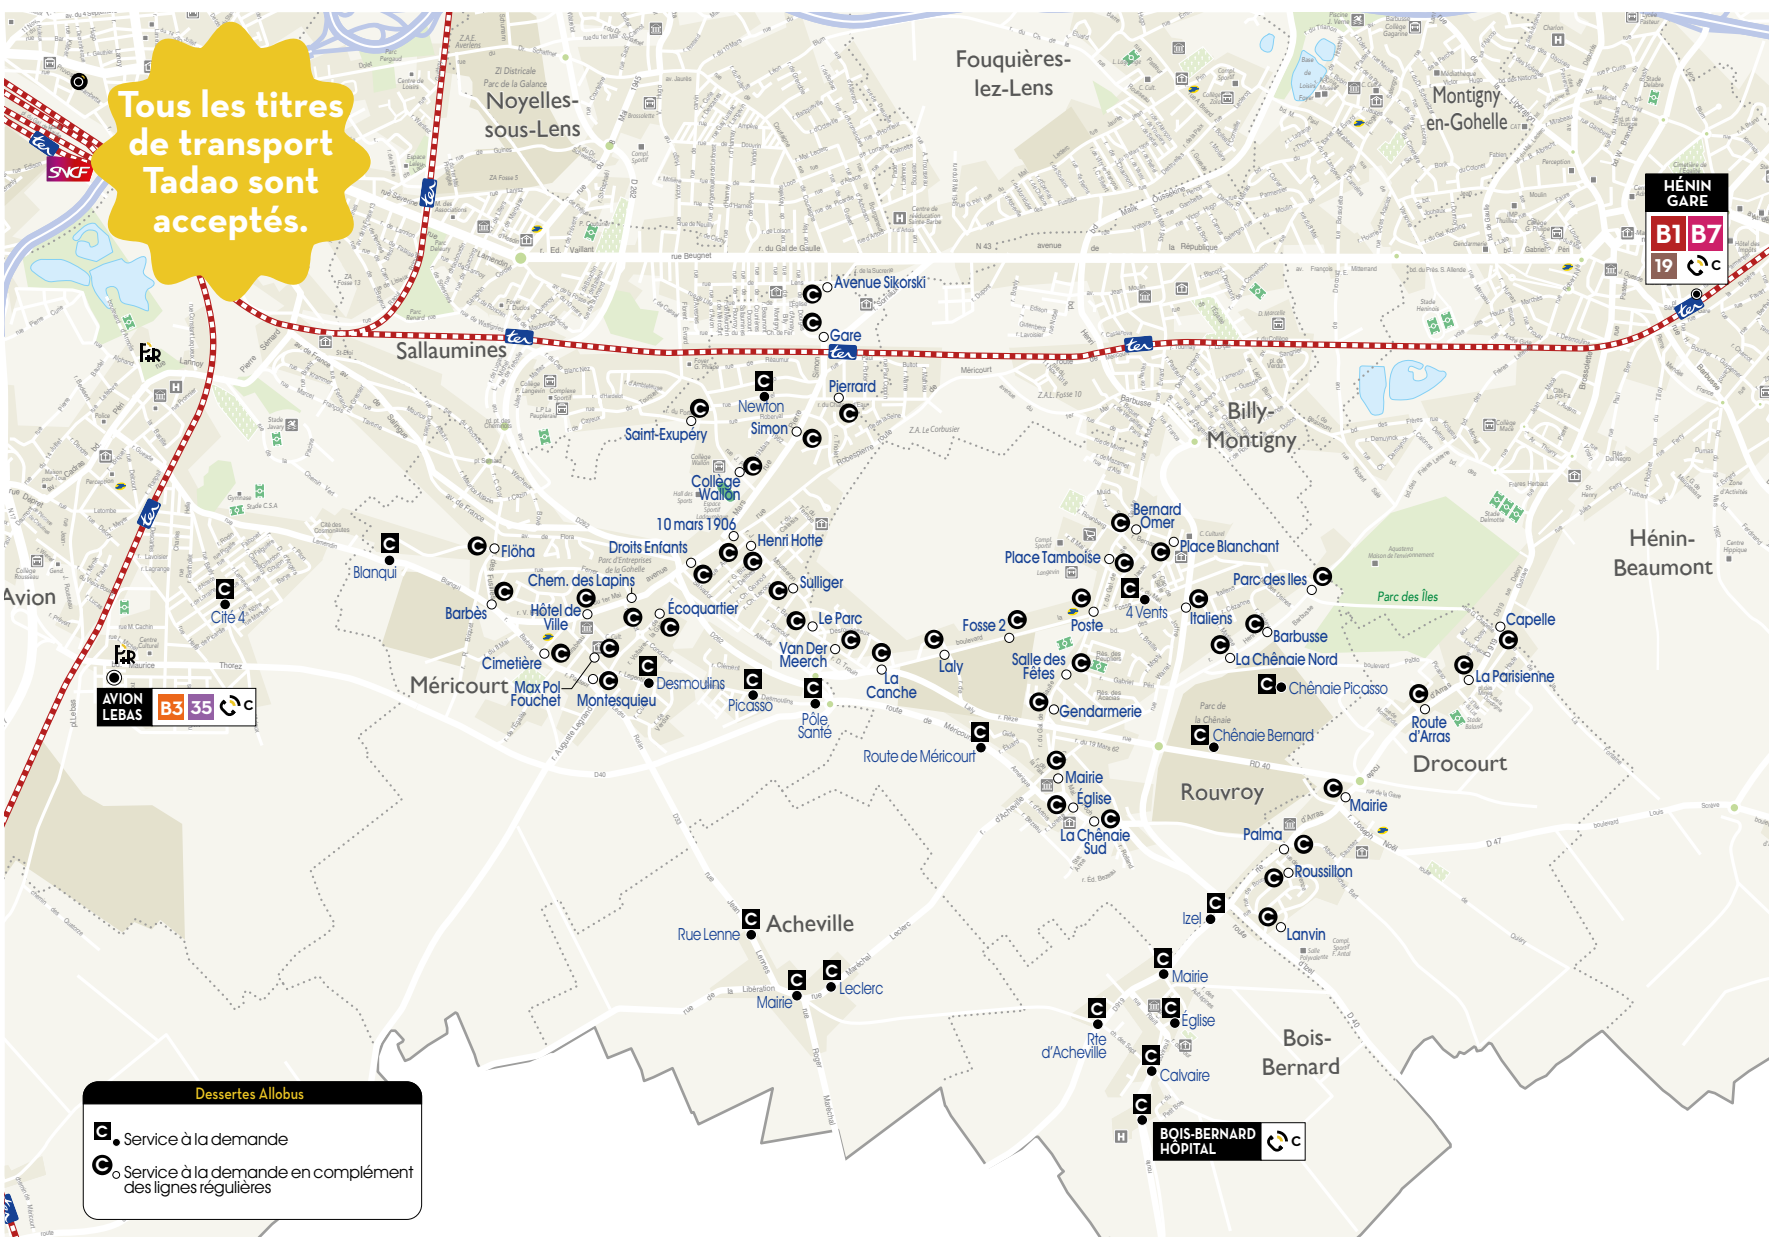

HÉNIN-BEAUMONT Gare > DROCOURT* > ROUVROY* > BOIS-BERNARD* Hôpital > ACHEVILLE* > MÉRICOURT* Pôle Santé > AVION Cité 4 / Lebas

Horaires garantis > Hénin-Beaumont - Gare
> Bois-Bernard - Hôpital
> Méricourt - Pôle Santé
> Avion - Lebas

Horaires valables du lundi au samedi

HÉNIN-BEAUMONT	Gare	7:45	8:45	9:20	10:20	11:40	14:20	17:20	18:15	19:15
DROCOURT*		↓	↓	↓	↓	↓	↓	↓	↓	↓
ROUVROY*										
BOIS-BERNARD*										
BOIS-BERNARD	Hôpital	8:00	9:00	9:35	10:35	11:55	14:35	17:35	18:30	19:30
ACHEVILLE*		↓	↓	↓	↓	↓	↓	↓	↓	↓
MÉRICOURT*										
MÉRICOURT	Pôle Santé	8:10	9:10	9:45	10:45	12:05	14:45	17:45	18:40	19:40
AVION	Cité 4	↓	↓	↓	↓	↓	↓	↓	↓	↓
	Lebas	8:25	9:25	10:00	11:00	12:20	15:00	18:00	18:55	19:55

* = Possibilité de départ / d'arrivée sur tous les arrêts de la commune concernée (voir plan)

Les horaires sont donnés pour des conditions normales de circulation.
Horaires et itinéraires sont susceptibles d'être modifiés en cours d'année.
Pensez à les vérifier régulièrement aux arrêts et sur tadao.fr

ALLOBUS C

> RÉSERVATION OBLIGATOIRE <

HÉNIN-BEAUMONT - Drocourt - Rouvroy - BOIS-BERNARD
Acheville - MÉRICOURT - AVION

TADAO
UNE MOBILITÉ D'AVANCE

ÉTÉ

Tous les titres de transport Tadao sont acceptés.

Dessertes Allobus