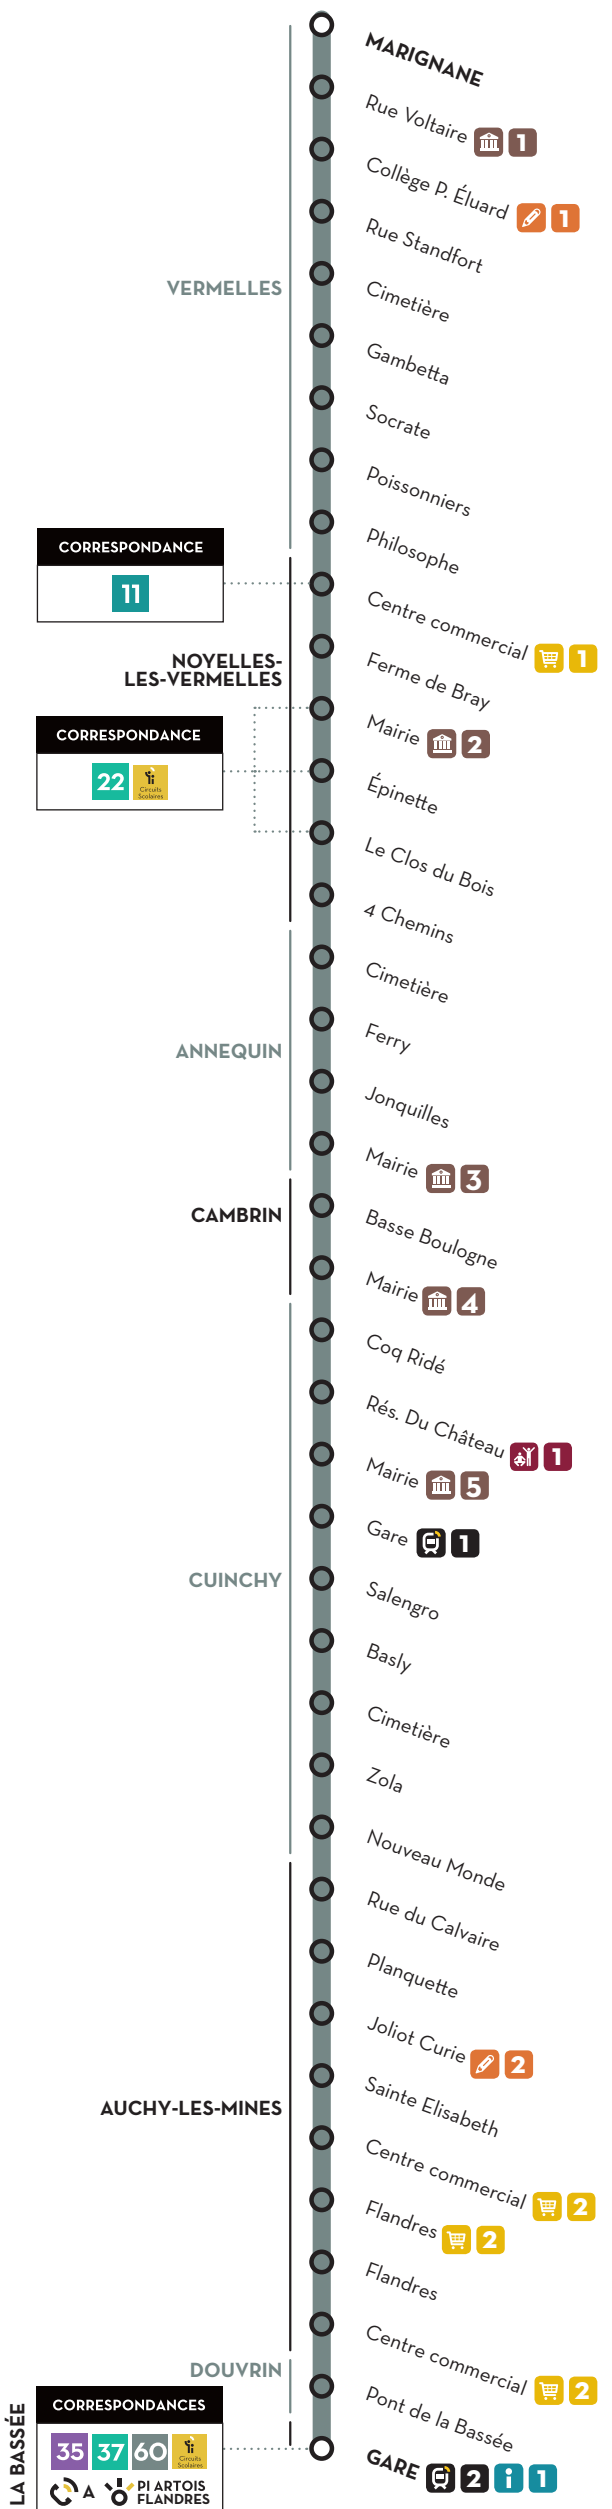

lamjvs : lundi au samedi
- : ne circule pas

: sur réservation uniquement
 : sur réservation uniquement en période de petites vacances scolaires

NOUS VOUS Y EMMENONS

1 Mairie de Vermelles	1 Collège P. Éluard	1 Halte SNCF de Cuinchy
2 Mairie de Noyelles-les-Vermelles	2 Collège Joliot-Curie	2 Gare SNCF de la Bassée
3 Mairie d'Annequin	1 Centre commercial Noyelles-les-Vermelles	1 Centre ville de La Bassée
4 Mairie de Cambrin	2 Centre commercial Auchy-les-Mines	1 EHPAD
5 Mairie de Cuinchy		

LA BASSÉE

CORRESPONDANCES

35 37 60

PI ARTOIS FLANDRES