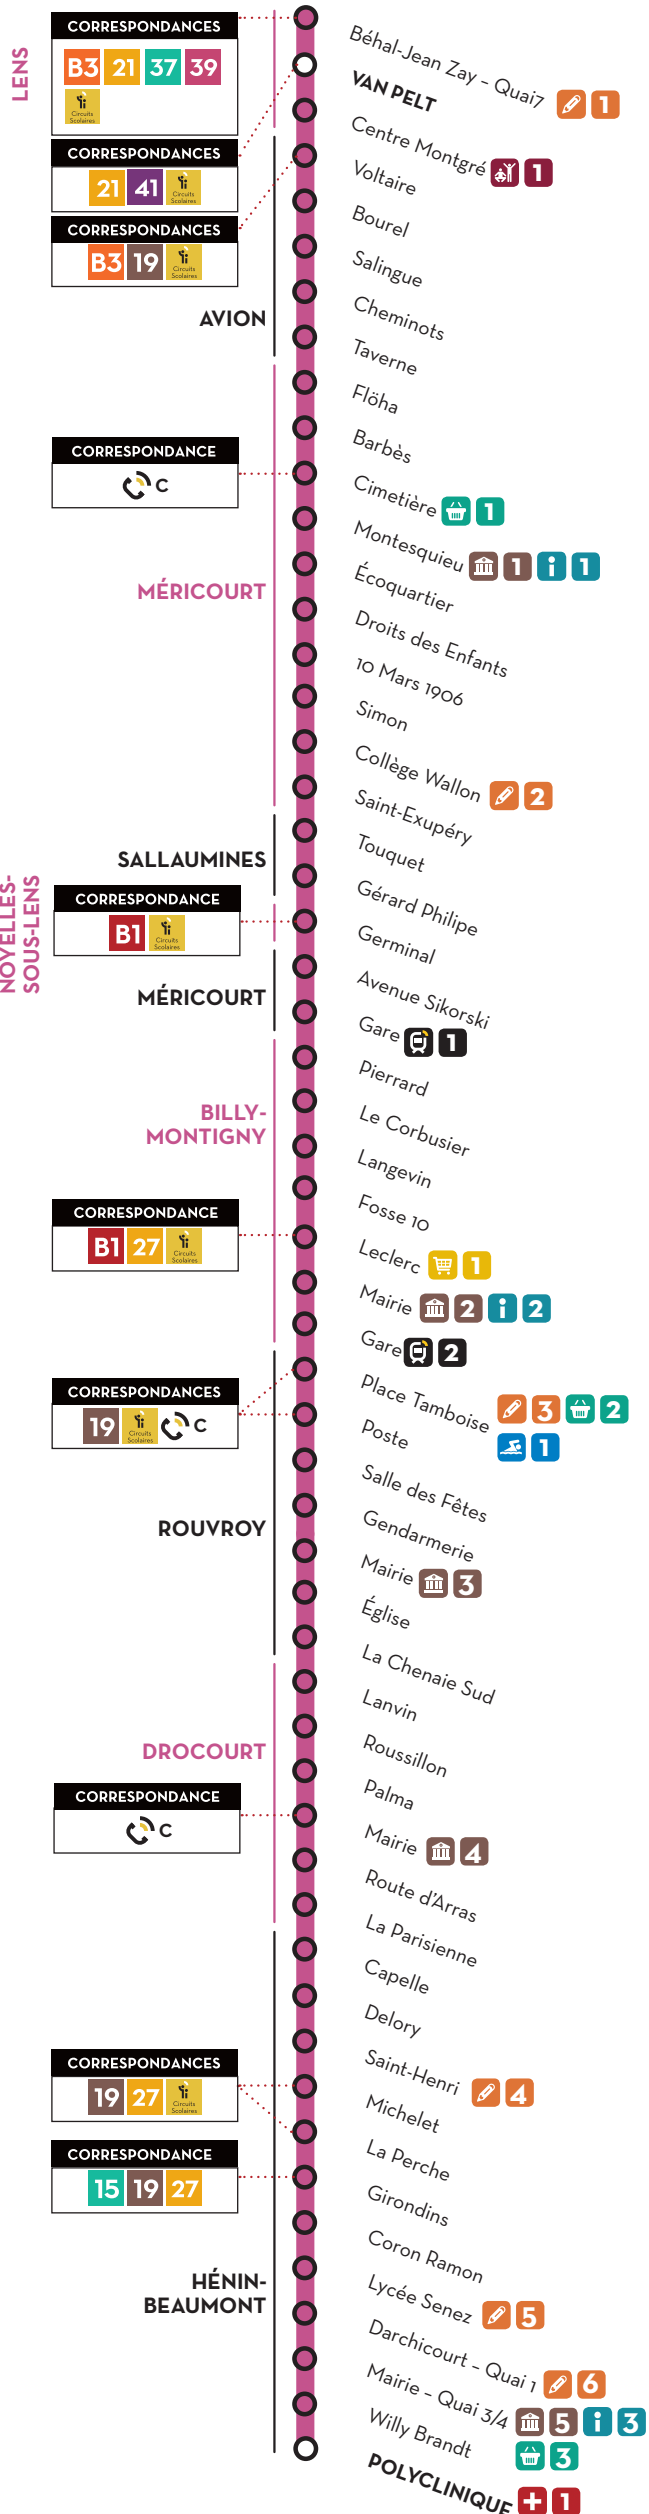

Période Scolaire	du lundi au samedi					m	lajvs	du lundi au samedi					lajv	ms	lajv	ms	lamjvs										
	du lundi au samedi																										
Petites Vacances Scol.	du lundi au samedi															-	lamjvs	du lundi au samedi					-	lamjvs	-	lamjvs	lamjvs
LENS	Béhal-Jean Zay - Quai7 ..... 12:11 ..... 17:11 ..... 18:11																										
	Van Pelt 6:30 7:05 8:05 9:05 10:05 11:05 12:18 12:20 13:20 14:20 15:20 16:20 17:20 17:20 18:20 18:20 19:20																										
	Centre Montgré 6:33 7:09 8:09 9:09 10:08 11:08 12:21 12:23 13:23 14:23 15:23 16:23 17:24 17:24 18:24 18:24 19:23																										
AVION	Voltaire 6:35 7:11 8:11 9:11 10:10 11:10 12:23 12:25 13:25 14:25 15:25 16:25 17:26 17:26 18:26 18:26 19:25																										
	Bourel 6:37 7:13 8:13 9:13 10:12 11:12 12:25 12:27 13:27 14:27 15:27 16:27 17:28 17:28 18:28 18:28 19:27																										
	Salingue 6:37 7:13 8:13 9:13 10:12 11:12 12:25 12:27 13:27 14:27 15:27 16:27 17:28 17:28 18:28 18:28 19:27																										
	Cheminots 6:39 7:15 8:15 9:15 10:14 11:14 12:27 12:29 13:29 14:29 15:29 16:29 17:30 17:30 18:30 18:30 19:29																										
	Taverne 6:40 7:16 8:16 9:16 10:15 11:15 12:28 12:30 13:30 14:30 15:30 16:30 17:31 17:31 18:31 18:31 19:30																										
MÉRICOURT	Flôha 6:43 7:19 8:19 9:19 10:18 11:18 12:31 12:33 13:33 14:33 15:33 16:33 17:34 17:34 18:34 18:34 19:33																										
	Barbès 6:44 7:20 8:20 9:20 10:19 11:19 12:32 12:34 13:34 14:34 15:34 16:34 17:35 17:35 18:35 18:35 19:34																										
	Cimetière 6:45 7:21 8:21 9:21 10:20 11:20 12:33 12:35 13:35 14:35 15:35 16:35 17:36 17:36 18:36 18:36 19:35																										
	Montesquieu 6:46 7:22 8:22 9:22 10:21 11:21 12:34 12:36 13:36 14:36 15:36 16:36 17:37 17:37 18:37 18:37 19:36																										
	Écoquartier 6:48 7:24 8:24 9:24 10:23 11:23 12:36 12:38 13:38 14:38 15:38 16:38 17:39 17:39 18:39 18:39 19:38																										
	Droits des Enfants 6:49 7:25 8:25 9:25 10:24 11:24 12:37 12:39 13:39 14:39 15:39 16:39 17:40 17:40 18:40 18:40 19:39																										
	10 Mars 1906 6:50 7:26 8:26 9:26 10:25 11:25 12:38 12:40 13:40 14:40 15:40 16:40 17:41 17:41 18:41 18:41 19:40																										
	Simon 6:53 7:30 8:30 9:30 10:28 11:28 12:41 12:43 13:43 14:43 15:43 16:44 17:45 17:45 18:44 18:44 19:43																										
	Collège Wallon 6:55 7:32 8:32 9:32 10:30 11:30 12:43 12:45 13:45 14:45 15:45 16:46 17:47 17:47 18:46 18:46 19:45																										
	Saint-Exupéry 6:56 7:34 8:34 9:33 10:31 11:31 12:44 12:46 13:46 14:46 15:46 16:48 17:49 17:49 18:47 18:47 19:46																										
SALLAUMINES	Touquet 6:57 7:34 8:34 9:34 10:32 11:32 12:45 12:47 13:47 14:47 15:47 16:48 17:49 17:49 18:48 18:48 19:47																										
	Gérard Philipe 6:58 7:36 8:36 9:35 10:33 11:33 12:46 12:48 13:48 14:48 15:48 16:50 17:51 17:51 18:49 18:49 19:48																										
NOVELLES-SOUS-LENS	Germinal 7:01 7:40 8:40 9:39 10:37 11:37 12:50 12:52 13:52 14:52 15:52 16:54 17:55 17:55 18:52 18:52 19:51																										
MÉRICOURT	Avenue Sikorski 7:03 7:42 8:42 9:41 10:39 11:39 12:52 12:54 13:54 14:54 15:54 16:56 17:57 17:57 18:54 18:54 19:53																										
	Gare 7:04 7:43 8:43 9:42 10:40 11:40 12:53 12:55 13:55 14:55 15:55 16:57 17:58 17:58 18:55 18:55 19:54																										
BILLY-MONTIGNY	Pierrard 7:05 7:44 8:44 9:43 10:41 11:41 12:54 12:56 13:56 14:56 15:56 16:58 17:59 17:59 18:56 18:56 19:55																										
	Le Corbusier 7:07 7:46 8:46 9:45 10:43 11:43 12:56 12:58 13:58 14:58 15:58 17:00 18:01 18:01 18:58 18:58 19:57																										
	Langevin 7:09 7:48 8:48 9:47 10:45 11:45 12:58 13:00 14:00 15:00 16:00 17:02 18:03 18:03 19:00 19:00 19:59																										

NOUS VOUS Y EMMENONS

Centre-ville de Méricourt	Lycée Béhal/collège Jean Zay	Polyclinique à Hénin-Beaumont
Centre-ville de Billy-Montigny	Collège Wallon	EHPAD Lens
Centre-ville de Hénin-Beaumont	Collège Paul Langevin	Piscine
Mairie de Méricourt	Collège Jean Macé	Supermarché Billy-Montigny
Mairie de Billy-Montigny	Lycée Senez	Marché de Méricourt
Mairie de Rouvroy	Lycée Darchicourt	Marché de Rouvroy
Mairie de Drocourt	Gare SNCF de Méricourt	Marché d'Hénin-Beaumont
Mairie de Hénin-Beaumont	Gare SNCF de Billy-Montigny