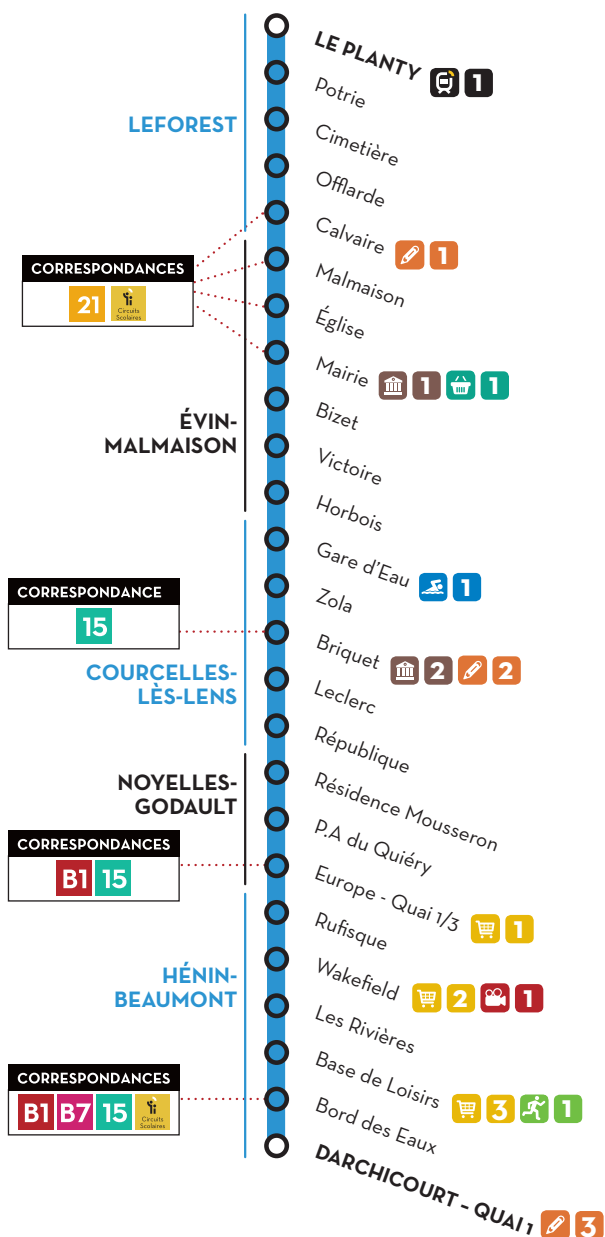

23

De 7h à 20h

LEFOREST - Évin-Malmaison - Courcelles-lès-Lens -
Noyelles-Godault - HÉNIN-BEAUMONT

TADAO

UNE MOBILITÉ D'AVANCE

23
HIVER

23 LEFOREST VERS HÉNIN-BEAUMONT

TOUTE L'INFO ET LES HORAIRES EN TEMPS RÉEL VIA L'APPLI TADAO