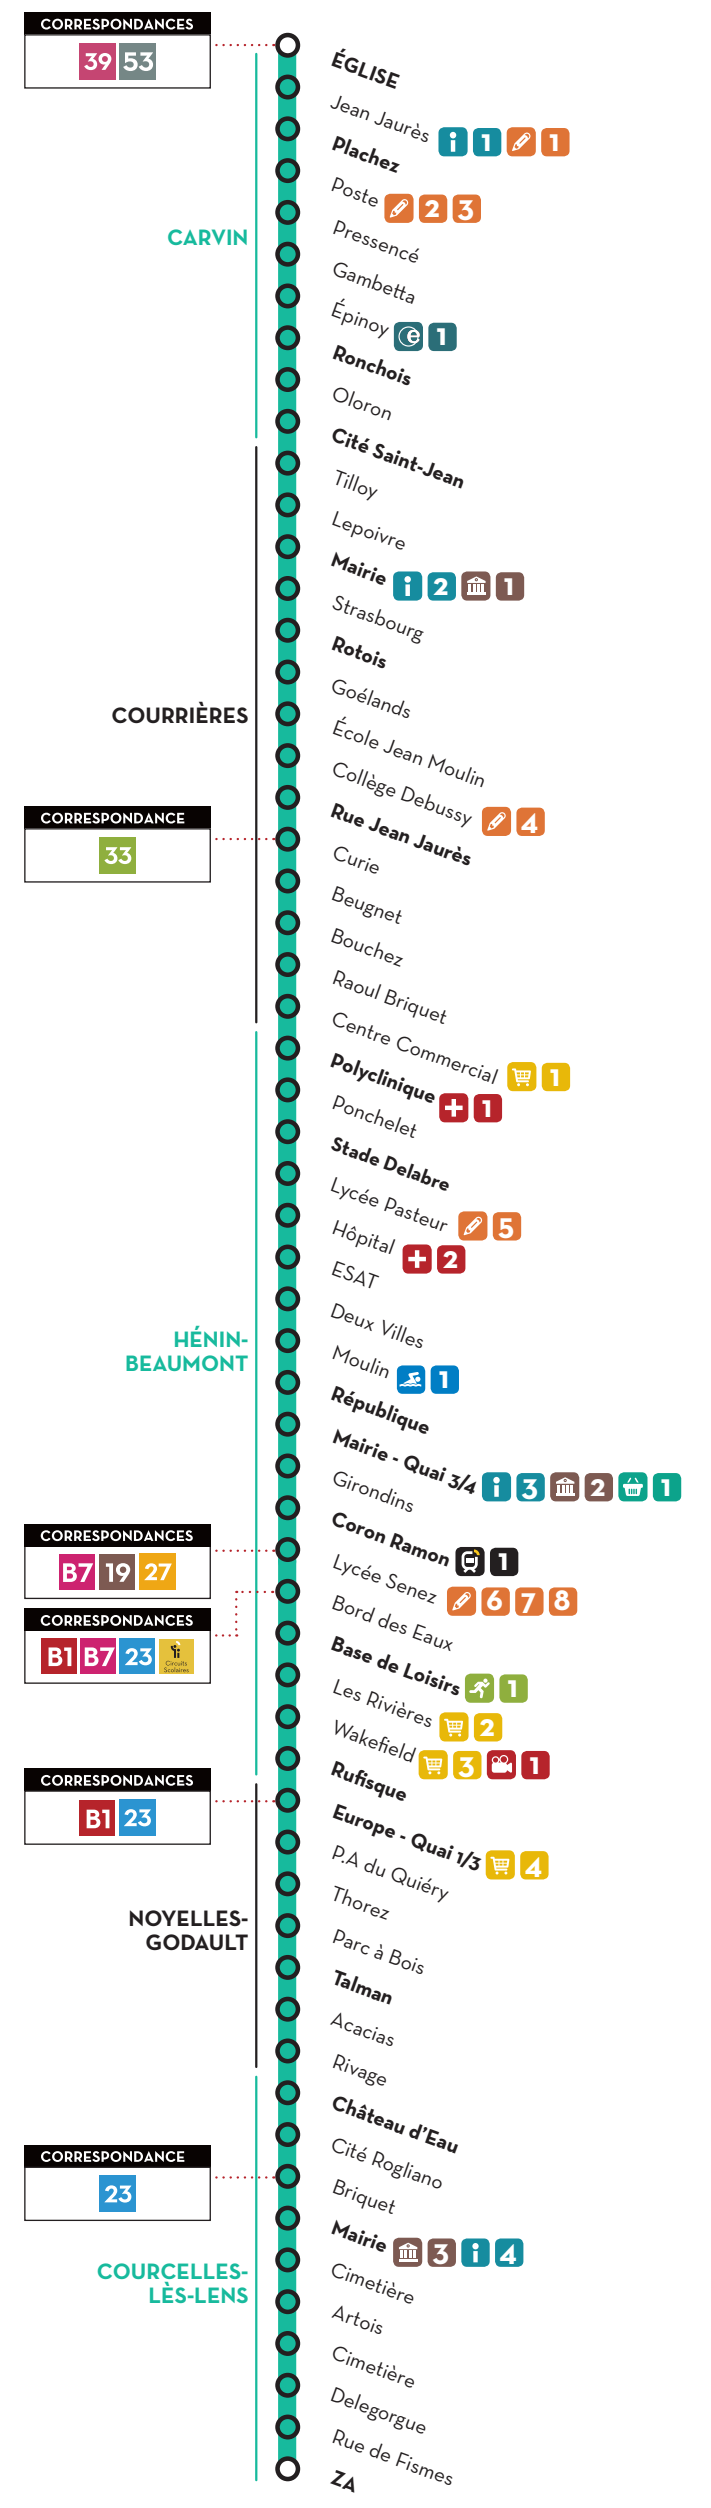

NOUS VOUS Y EMMENONS

- 1 Centre-Ville de Carvin
- 2 Centre-Ville de Courrières
- 3 Centre-Ville de Héning-Beaumont
- 4 Centre-Ville de Courcelles-les-Lens
- 1 Base de Loisirs de Héning-Beaumont
- 1 Pôle Emploi de Carvin
- 1 Mairie de Courrières
- 2 Mairie de Héning-Beaumont
- 3 Mairie de Courcelles-les-Lens
- 1 Centre Commercial
- 2 Centre Commercial
- 3 Centre Commercial
- 4 Centre Commercial
- 1 Polyclinique
- 2 Hôpital d'Héning-Beaumont
- 1 Piscine à Héning-Beaumont
- 1 Marché d'Héning-Beaumont
- 1 Cinéville à Héning-Beaumont
- 1 Collège Saint-Druon
- 2 Collège Rousseau
- 3 Lycée Diderot
- 4 Collège Debussy
- 5 Lycée Pasteur
- 6 Lycée Senez
- 7 Lycée Darchicourt
- 8 Lycée Rabelais
- 1 Gare de Héning-Beaumont

Les horaires sont donnés pour des conditions normales de circulation. Horaires et itinéraires sont susceptibles d'être modifiés en cours d'année. Pensez à les vérifier régulièrement aux arrêts et sur tadao.fr.