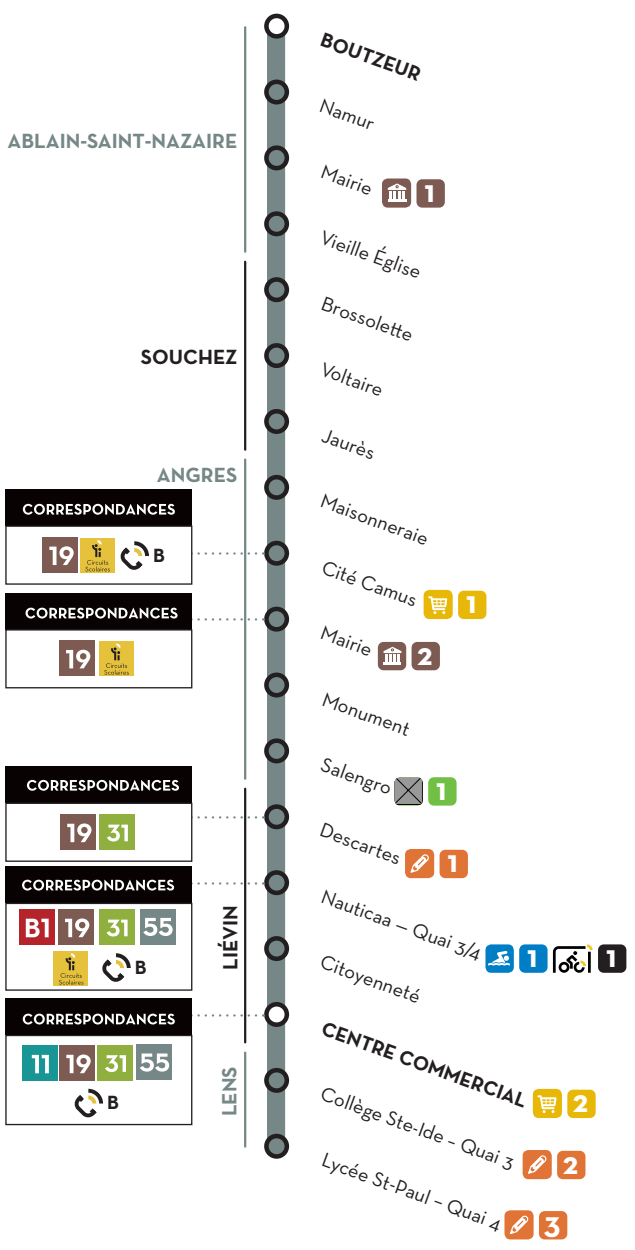

BOUTIQUES TADAO

LENS
77, RUE JEAN LETIENNE (FACE À LA GARE BUS)

LIÉVIN
106, RUE DEFERNEZ (ARRÊT CENTRE-VILLE)

Retrouvez les horaires des boutiques sur tadao.fr

NOUS VOUS Y EMMENONS

- 1 Mairie d'Ablain
- 2 Mairie d'Angres
- 1 Supermarchés d'Angres
- 2 Centre Commercial de Liévin
- 1 Lycée H. Darras et Collège Descartes
- 2 Collège Ste-Ide
- 3 Lycée St-Paul
- 1 Piscine Nauticaa
- 1 Abri Biclo (vélo)
- 1 Parc

ABLAIN-SAINT-NAZAIRE

SOUCHÉZ

ANGRES

LIÉVIN

LENS

CORRESPONDANCES

19 B

CORRESPONDANCES

19

CORRESPONDANCES

19 31

CORRESPONDANCES

B1 19 31 55 B

CORRESPONDANCES

11 19 31 55 B

BOUTZEUR

Namur

Mairie 1

Vieille Église

Brossolette

Voltaire

Jaurès

Maisonneraie

Cité Camus 1