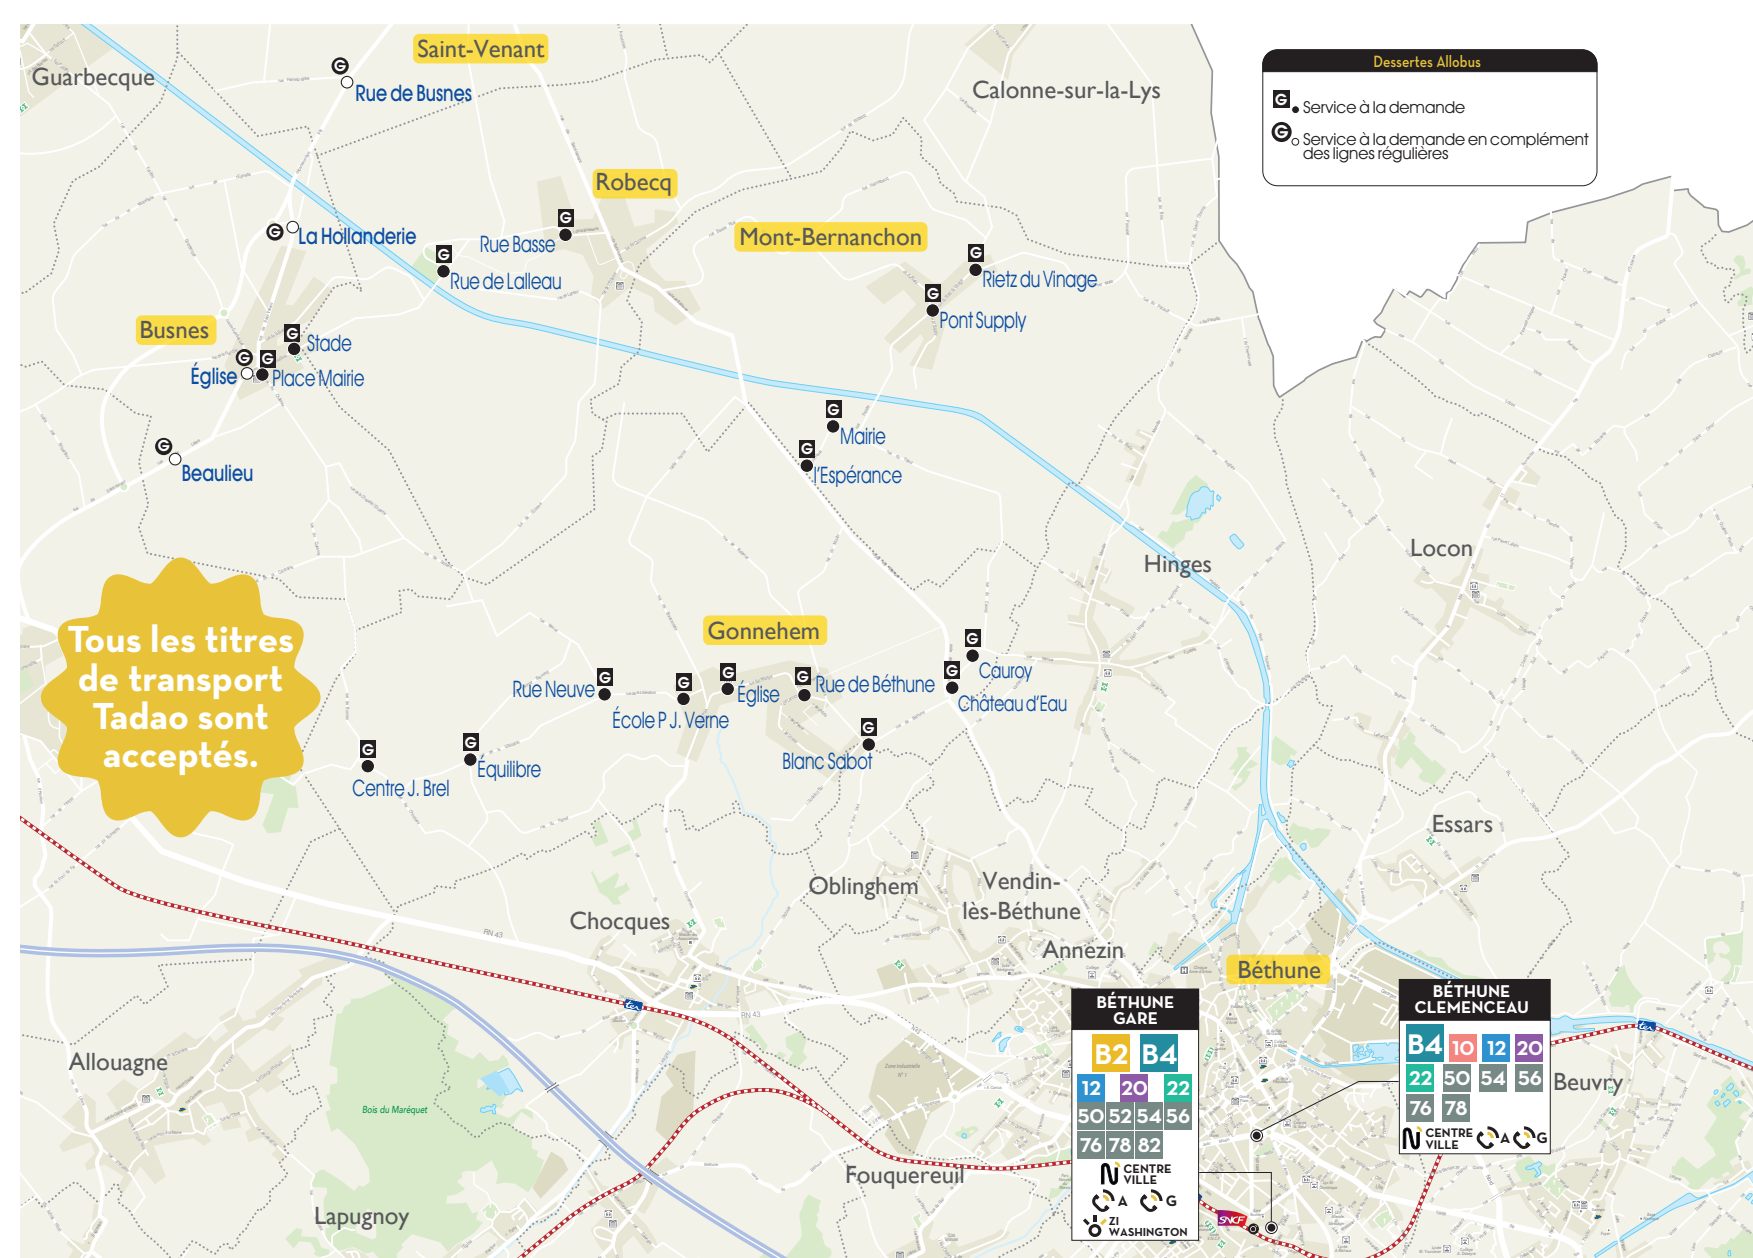

## AU DÉPART DE :

**BUSNES\*** > **GONNEHEM** Centre J. Brel / Équilibre / Rue Neuve / École J. Verne / Église / Rue de Béthune / Blanc Sabot > **MONT-BERNANCHON** l'Espérance / Mairie / Pont Supply / Rietz du Vinage > **ROBECQ** Rue de Lalleau / Rue Basse > **SAINT-VENANT** Rue de Busnes

## ARRIVÉE À :

**BUSNES\*** > **GONNEHEM** Centre J. Brel / Équilibre / Rue Neuve / École J. Verne / Église / Rue de Béthune / Blanc Sabot > **MONT-BERNANCHON** l'Espérance / Mairie / Pont Supply / Rietz du Vinage > **ROBECQ** Rue de Lalleau / Rue Basse > **SAINT-VENANT** Rue de Busnes

\* = POSSIBILITÉ DE DÉPART / D'ARRIVÉE SUR TOUS LES ARRÊTS DE LA COMMUNE (VOIR PLAN)

Les horaires sont donnés pour des conditions normales de circulation.

Horaires et itinéraires sont susceptibles d'être modifiés en cours d'année. Pensez à les vérifier régulièrement aux arrêts et sur tadao.fr

## ALLOBUS G

> RÉSERVATION OBLIGATOIRE <

Busnes - Gonnehem - Mont-Bernanchon -  
Robecq - Saint-Venant  
BÉTHUNE

**TADAO**  
UNE MOBILITÉ D'AVANCE