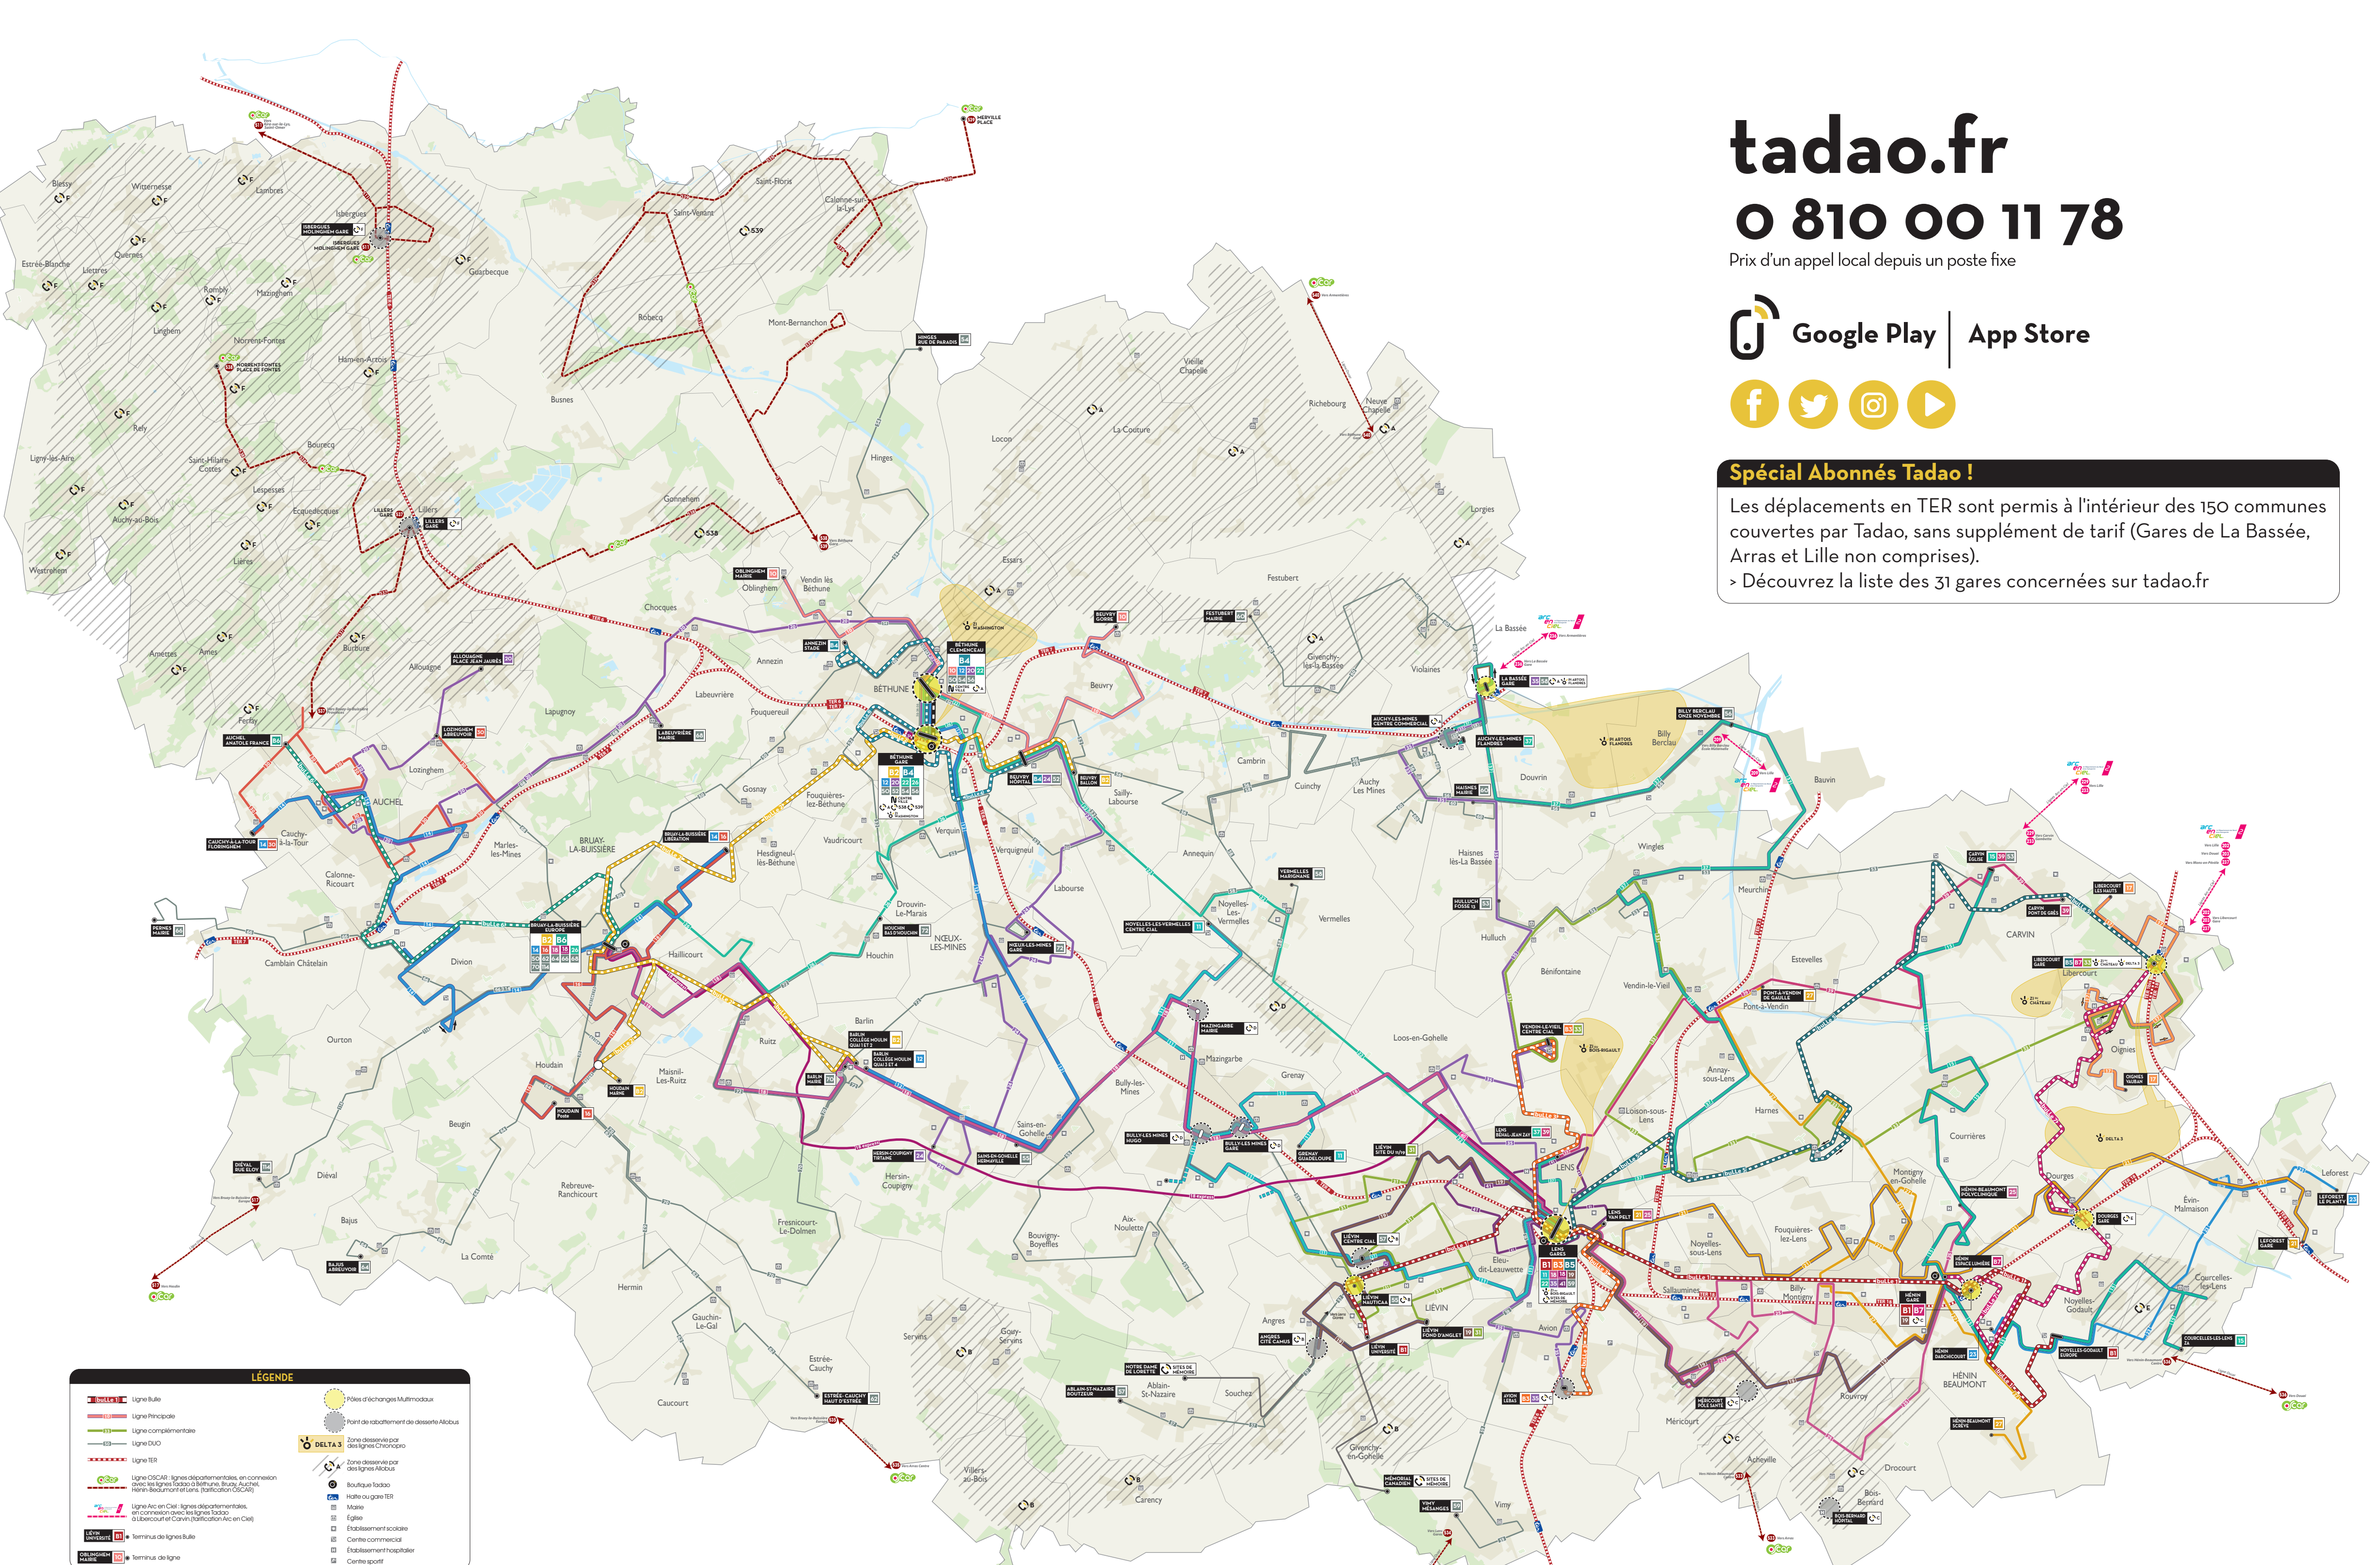

tadao.fr

0 810 00 11 78

Prix d'un appel local depuis un poste fixe

Spécial Abonnés Tadao !

Les déplacements en TER sont permis à l'intérieur des 150 communes couvertes par Tadao, sans supplément de tarif (Gares de La Bassée, Arras et Lille non comprises).

> Découvrez la liste des 31 gares concernées sur tadao.fr

LEGENDE

	Ligne Bulle		Pôles d'échanges Multimodaux
	Ligne Pinciale		Point de rabattement de desserte Alcobus
	Ligne complémentaire		Zone desservie par des lignes Chronoparc
	Ligne DUC		Zone desservie par des lignes Chronoparc
	Ligne TER		DELTA 3
	Ligne OSCAR : lignes départementales, en connexion avec les lignes Tadao à Béthune, Bruay-Auchel, Henin-Bourbon et Lens (trafic de l'OSCAR)		Boutique Tadao
	Ligne A.C.I. : lignes départementales, en connexion avec les lignes Tadao à Libercourt et Carvin (participation A.C.I.)		Hotel ou gîte TER
	TER		Mairie
	TER		Eglise
	TER		Établissement scolaire
	TER		Centre commercial
	TER		Établissement hospitalier
	TER		Centre sportif