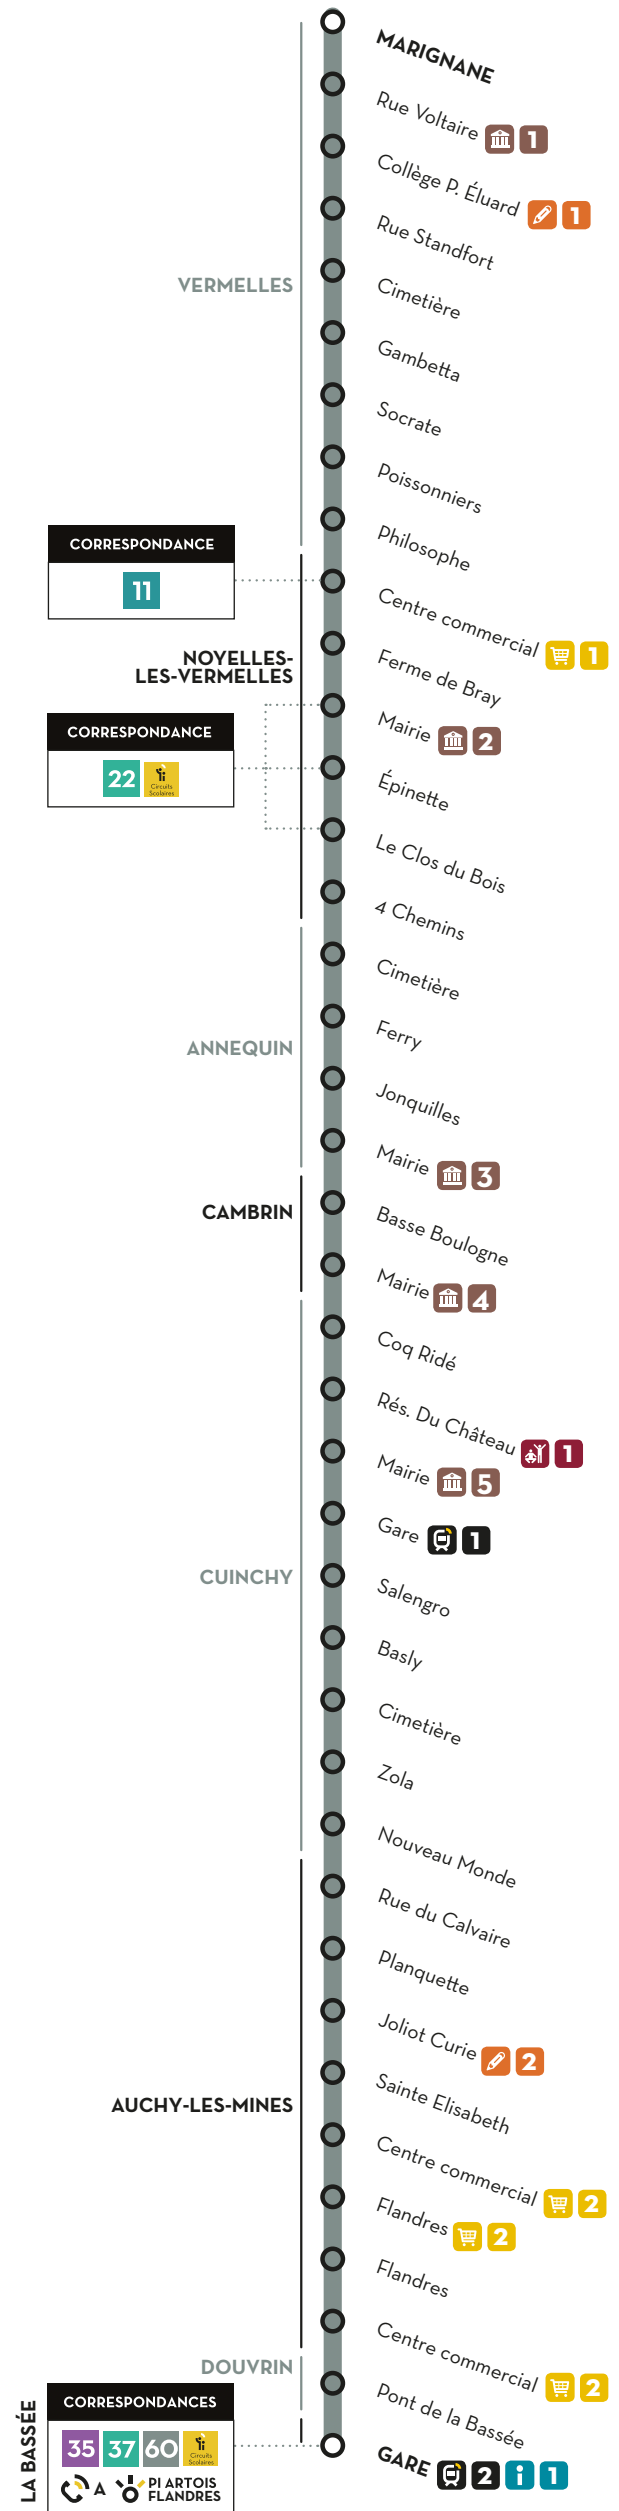

lamjvs : lundi au samedi
- : ne circule pas

: sur réservation uniquement
 : sur réservation uniquement en période de petites vacances scolaires

NOUS VOUS Y EMMENONS

- 1 Mairie de Vermelles
- 1 Collège P. Éluard
- 1 Halte SNCF de Cuinchy
- 2 Mairie de Noyelles-les-Vermelles
- 2 Collège Joliot-Curie
- 2 Gare SNCF de la Bassée
- 3 Mairie d'Annequin
- 1 Centre commercial Noyelles-les-Vermelles
- 1 Centre ville de La Bassée
- 4 Mairie de Cambrin
- 2 Centre commercial Auchy-les-Mines
- 5 Mairie de Cuinchy
- 1 EHPAD

LA BASSÉE CORRESPONDANCES

35 37 60

PI ARTOIS FLANDRES