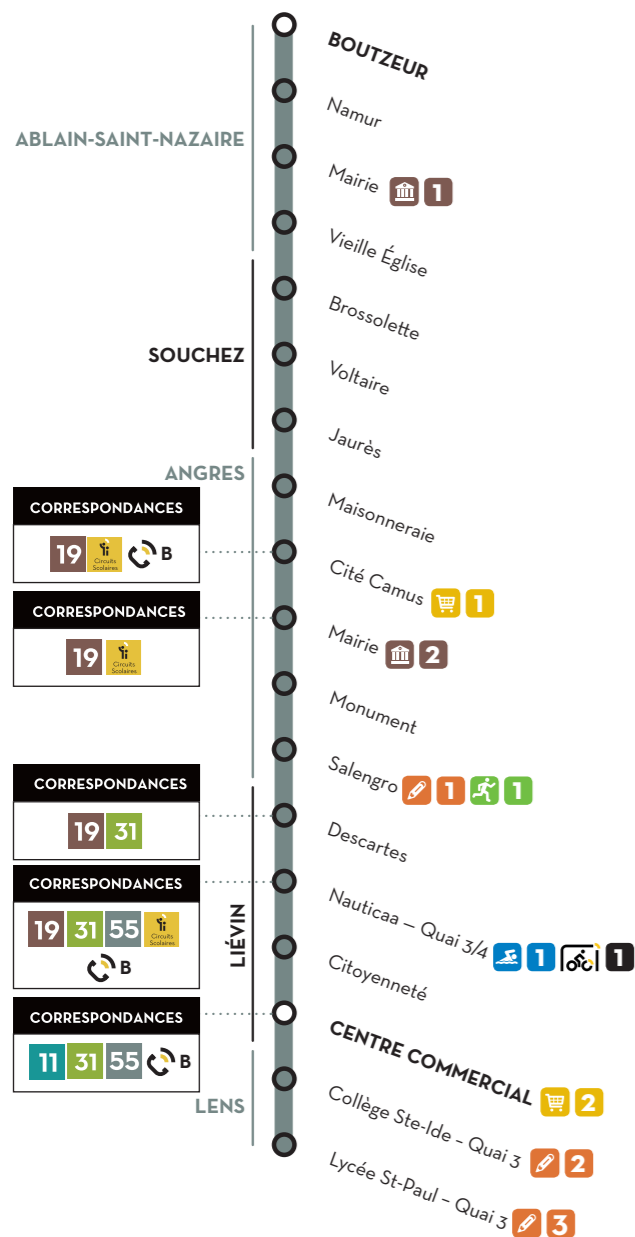

57

De 7h à 19h

ABLAIN-SAINT-NAZAIRE - Souchez - Angres - Liévin - LENS

TADAO
UNE MOBILITÉ D'AVANCE

57
HIVER

57 ABLAIN-SAINT-NAZAIRE VERS LIÉVIN

TOUTE L'INFO ET LES HORAIRES
EN TEMPS RÉEL VIA L'APPLI TADAO

Horaires valables du lundi au samedi

Période Scolaire	s	lajv	m	lamjvs	lamjvs	lamjvs	Période Scolaire
Petites vacances scolaires	lamjvs	-	-	lamjvs	lamjvs	lamjvs	Petites vacances scolaires
					🕒		
ABLAIN-SAINT-NAZAIRE							
Boutzeur	7:05	7:05	7:05	8:15	9:15	13:25	Boutzeur
Namur	7:07	7:07	7:07	8:17	9:16	13:26	Namur
Mairie	7:09	7:09	7:09	8:19	9:17	13:28	Mairie
Vieille Église	7:11	7:11	7:11	8:21	9:19	13:30	Vieille Église
SOUCHEZ							
Brossolette	7:15	7:15	7:15	8:25	9:22	13:32	Brossolette
Voltaire	7:16	7:16	7:16	8:26	9:23	13:33	Voltaire
Jaurès	7:17	7:17	7:17	8:27	9:24	13:34	Jaurès
ANGRES							
Maisonneraie	7:19	7:19	7:19	8:29	9:25	13:35	Maisonneraie
Cité Camus	7:20	7:20	7:20	8:30	9:27	13:37	Cité Camus
Mairie	7:21	7:21	7:21	8:31	9:27	13:37	Mairie
Monument	7:22	7:22	7:22	8:32	9:28	13:38	Monument
Salengro	7:23	7:23	7:23	8:33	9:29	13:39	Salengro
LIÉVIN							
Descartes	7:26	7:26	7:26	8:36	9:30	13:42	Rollencourt
Nauticaa - Quai 3/4	7:28	7:28	7:28	8:38	9:31	13:44	Nauticaa - Quai 3
Citoyenneté	7:29	7:29	7:29	8:39	9:32	13:45	Citoyenneté
Centre commercial	7:32	8:42	9:34	13:48	Centre commercial
LENS							
Collège Ste-Idé - Quai 3	7:44	Collège Ste-Idé - Quai 3
Lycée St-Paul - Quai 3	7:55	7:55	Lycée St-Paul - Quai 3

🕒 : sur réservation uniquement
 - : ne circule pas
 s : samedi

lamjv : lundi, mardi, mercredi, jeudi, vendredi
 lamjvs : lundi au samedi
 lajv : lundi, mardi, jeudi, vendredi
 m : mercredi

BOUTIQUES TADAO