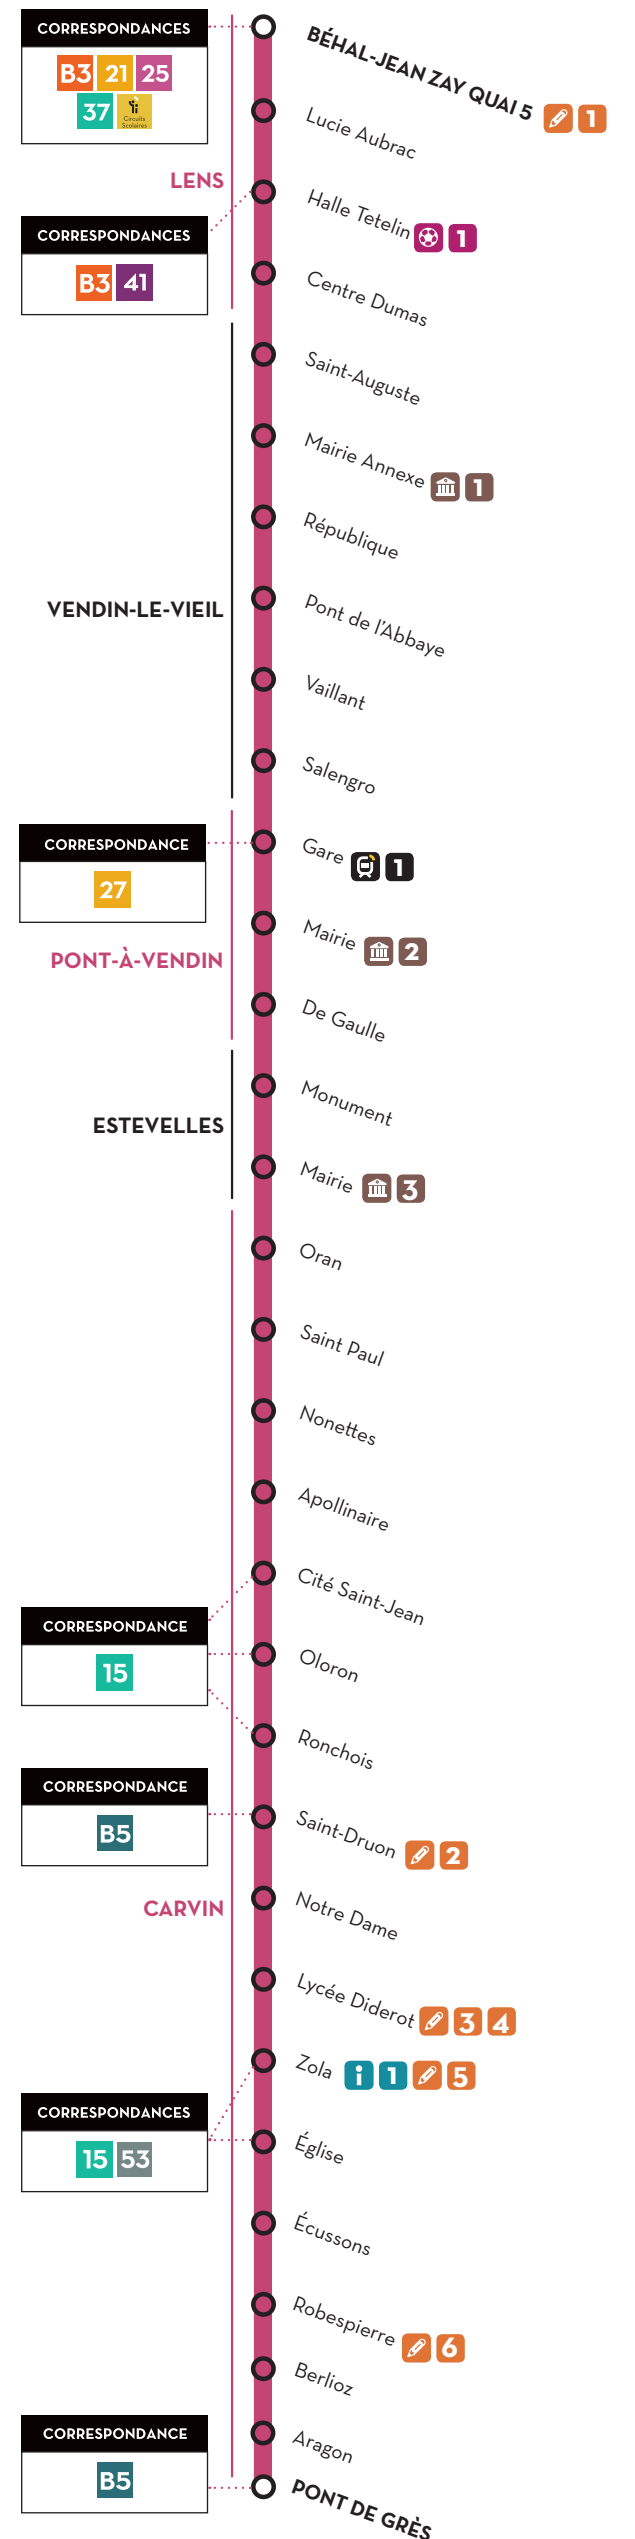

Béhal-Jean Zay - Quai 5	6:08	7:08	8:08	9:08	10:08	11:33	12:10	13:05	14:33	15:43	16:33	17:33	18:33	Béhal-Jean Zay - Quai 5
LENS	Lucie Aubrac	6:09	7:09	8:09	9:09	10:09	11:34	12:11	13:06	14:34	15:44	16:34	17:34	18:34	Lucie Aubrac
	Halle Tetelin	6:10	7:10	8:10	9:10	10:10	11:35	12:12	13:07	14:35	15:45	16:35	17:35	18:35	Halle Tetelin
	Centre Dumas	6:11	7:11	8:11	9:11	10:11	11:36	12:13	13:08	14:36	15:46	16:36	17:36	18:36	Centre Dumas
	Saint-Auguste	6:14	7:14	8:14	9:14	10:14	11:39	12:16	13:11	14:39	15:49	16:39	17:39	18:39	Saint-Auguste
VENDIN-LE-VIEIL	Mairie Annexe	6:15	7:15	8:15	9:15	10:15	11:40	12:17	13:12	14:40	15:50	16:40	17:40	18:40	Mairie Annexe
	République	6:16	7:16	8:16	9:16	10:16	11:41	12:18	13:13	14:41	15:51	16:41	17:41	18:41	République
	Pont de l'Abbaye	6:19	7:19	8:19	9:19	10:19	11:44	12:21	13:16	14:44	15:54	16:44	17:44	18:44	Pont de l'Abbaye
	Vaillant	6:22	7:22	8:22	9:22	10:22	11:47	12:24	13:19	14:47	15:57	16:47	17:47	18:47	Vaillant
PONT-À- VENDIN	Salengro	6:24	7:24	8:24	9:24	10:24	11:49	12:26	13:21	14:49	15:59	16:49	17:49	18:49	Salengro
	Gare	6:27	7:27	8:27	9:27	10:27	11:52	12:29	13:24	14:52	16:02	16:52	17:52	18:52	Gare
	Mairie	6:29	7:29	8:29	9:29	10:29	11:54	12:31	13:26	14:54	16:04	16:54	17:54	18:54	Mairie
	De Gaulle	6:30	7:30	8:30	9:30	10:30	11:55	12:32	13:27	14:55	16:05	16:55	17:55	18:55	De Gaulle
ESTEVELLES	Monument	6:33	7:33	8:33	9:33	10:33	11:58	12:35	13:30	14:58	16:08	16:58	17:58	18:58	Monument
	Mairie	6:34	7:34	8:34	9:34	10:34	11:59	12:36	13:31	14:59	16:09	16:59	17:59	18:59	Mairie
	Oran	6:36	7:36	8:36	9:36	10:36	12:01	12:38	13:33	15:01	16:11	17:01	18:01	19:01	Oran
	Saint-Paul	6:37	7:37	8:37	9:37	10:37	12:02	12:39	13:34	15:02	16:12	17:02	18:02	19:02	Saint-Paul
CARVIN	Nonettes	6:38	7:38	8:38	9:38	10:38	12:03	12:40	13:35	15:03	16:13	17:03	18:03	19:03	Nonettes
	Apollinaire	6:41	7:41	8:41	9:41	10:41	12:06	12:43	13:38	15:06	16:16	17:06	18:06	19:06	Apollinaire
	Cité Saint-Jean	6:41	7:41	8:41	9:41	10:41	12:06	12:43	13:38	15:06	16:16	17:06	18:06	19:06	Cité Saint-Jean
	Oloron	6:43	7:43	8:43	9:43	10:43	12:08	12:45	13:40	15:08	16:18	17:08	18:08	19:08	Oloron
	Ronchois	6:45	7:45	8:45	9:45	10:45	12:10	12:47	13:42	15:10	16:20	17:10	18:10	19:10	Ronchois
	Saint-Druon	6:47	7:47	8:47	9:47	10:47	12:12	12:49	13:44	15:12	16:22	17:12	18:12	19:12	Saint-Druon
	Notre Dame	6:49	7:49	8:49	9:49	10:49	12:14	12:51	13:46	15:14	16:24	17:14	18:14	19:14	Notre Dame
	Lycée Diderot	6:50	7:50	8:50	9:50	10:50	12:15	12:52	13:47	15:15	16:25	17:15	18:15	19:15	Lycée Diderot
	Zola	6:53	7:53	8:53	9:53	10:53	12:18	12:55	13:50	15:18	16:28	17:18	18:18	19:18	Zola
	Église	6:56	7:56	8:56	9:56	10:56	12:21	12:58	13:53	15:21	16:31	17:21	18:21	19:21	Église
	Écussons	6:58	7:58	8:58	9:58	10:58	12:23	13:00	13:55	15:23	16:33	17:23	18:23	19:23	Écussons
	Robespierre	6:59	7:59	8:59	9:59	10:59	12:24	13:01	13:56	15:24	16:34	17:24	18:24	19:24	Robespierre
Berlioz	7:00	8:00	9:00	10:00	11:00	12:25	13:02	13:57	15:25	16:35	17:25	18:25	19:25	Berlioz	
Aragon	7:01	8:01	9:01	10:01	11:01	12:26	13:03	13:58	15:26	16:36	17:26	18:26	19:26	Aragon	
Pont de Grès	7:02	8:02	9:02	10:02	11:02	12:27	13:04	13:59	15:27	16:37	17:27	18:27	19:27	Pont de Grès	

NOUS VOUS Y EMMENONS

- 1 Lycée Béhal - Collège Jean Zay
- 2 Collège Saint-Druon
- 3 Lycée Diderot
- 4 Collège Rousseau
- 5 Collège De Vinci
- 6 Lycée Robespierre
- 1 Mairie annexe de Vendin-Le-Vieil
- 2 Mairie de Pont-à-Vendin
- 3 Mairie d'Estevelles
- 1 Gare de Pont-à-Vendin
- 1 Centre ville Carvin
- 1 Halle des Sports

Les horaires sont donnés pour des conditions normales de circulation.
Horaires et itinéraires sont susceptibles d'être modifiés en cours d'année. Pensez à les vérifier régulièrement aux arrêts et sur tadao.fr.