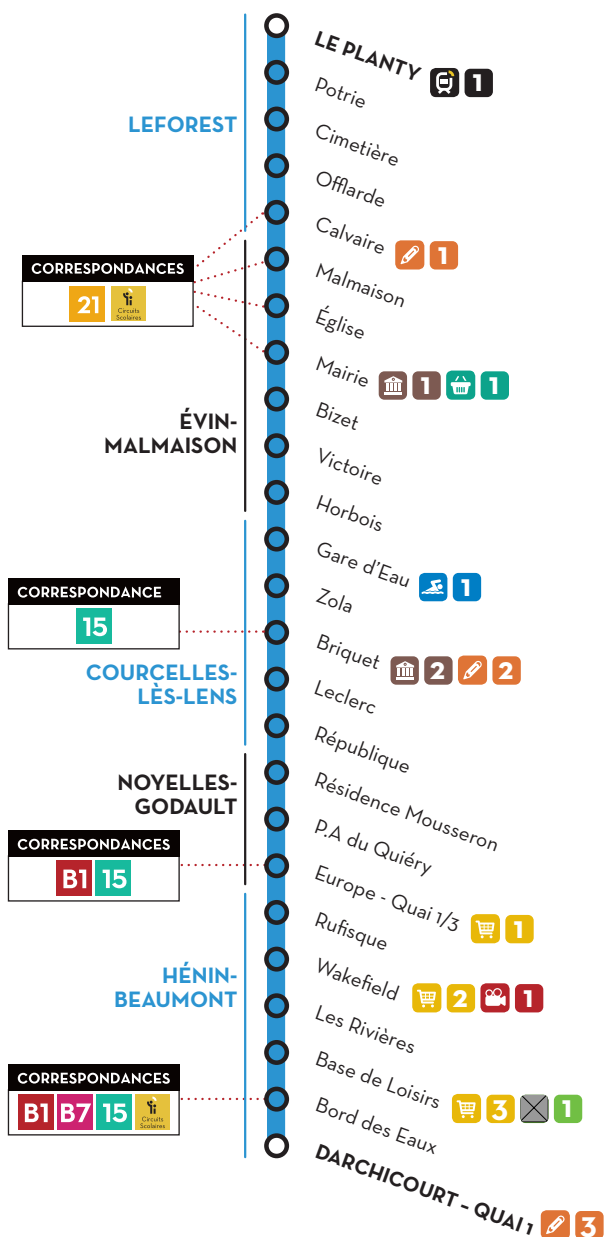

23 LEFOREST VERS HÉNIN-BEAUMONT

TOUTE L'INFO ET LES HORAIRES EN TEMPS RÉEL VIA L'APPLI TADAO

= Courses non réalisées

Horaires valables du lundi au samedi

LEFOREST	Le Planty	7:02	8:05	9:05	10:05	11:05	12:05	13:05	14:05	15:30	16:30	17:05	18:05	19:05	Le Planty
	Potrie	7:04	8:07	9:07	10:07	11:07	12:07	13:07	14:07	15:32	16:32	17:07	18:07	19:07	Potrie
	Cimetière	7:05	8:08	9:08	10:08	11:08	12:08	13:08	14:08	15:33	16:33	17:08	18:08	19:08	Cimetière
	Offlarde	7:06	8:09	9:09	10:09	11:09	12:09	13:09	14:09	15:34	16:34	17:09	18:09	19:09	Offlarde
	Calvaire	7:07	8:10	9:10	10:10	11:10	12:10	13:10	14:10	15:35	16:35	17:10	18:10	19:10	Calvaire
	Malmaison	7:12	8:15	9:15	10:15	11:15	12:15	13:15	14:15	15:40	16:40	17:15	18:15	19:14	Malmaison
	Église	7:13	8:16	9:16	10:16	11:16	12:16	13:16	14:16	15:41	16:41	17:16	18:16	19:15	Église
	Mairie	7:14	8:17	9:17	10:17	11:17	12:17	13:17	14:17	15:42	16:42	17:17	18:17	19:16	Mairie
	Bizet	7:16	8:19	9:19	10:19	11:19	12:19	13:19	14:19	15:44	16:44	17:19	18:19	19:17	Bizet
	Victoire	7:17	8:20	9:20	10:20	11:20	12:20	13:20	14:20	15:45	16:45	17:20	18:20	19:18	Victoire
	Horbois	7:19	8:22	9:22	10:22	11:22	12:22	13:22	14:22	15:47	16:47	17:22	18:22	19:20	Horbois
	Gare d'Eau	7:23	8:26	9:26	10:26	11:26	12:26	13:26	14:26	15:51	16:51	17:26	18:26	19:23	Gare d'Eau
	Zola	7:26	8:29	9:29	10:29	11:29	12:29	13:29	14:29	15:54	16:54	17:29	18:29	19:26	Zola
	Briquet	7:27	8:30	9:30	10:30	11:30	12:30	13:30	14:30	15:55	16:55	17:30	18:30	19:27	Briquet
	Leclerc	7:29	8:32	9:32	10:32	11:32	12:32	13:32	14:32	15:57	16:57	17:32	18:32	19:29	Leclerc
	République	7:32	8:35	9:34	10:34	11:34	12:34	13:34	14:34	15:59	17:00	17:35	18:34	19:31	République
	Rés. Mousseron	7:33	8:36	9:35	10:35	11:35	12:35	13:35	14:35	16:00	17:01	17:36	18:35	19:32	Rés. Mousseron
	P.A du Quiéry	7:35	8:38	9:38	10:38	11:38	12:38	13:38	14:38	16:03	17:03	17:38	18:38	19:35	P.A du Quiéry
	Europe - Quai 1	7:41	8:44	9:43	10:43	11:43	12:43	13:43	14:43	16:08	17:09	17:44	18:43	19:40	Europe - Quai 1
	Rufisque	7:42	8:45	9:44	10:44	11:44	12:44	13:44	14:44	16:09	17:10	17:45	18:44	19:41	Rufisque
	Wakefield	7:43	8:46	9:45	10:45	11:45	12:45	13:45	14:45	16:10	17:11	17:46	18:45	19:42	Wakefield
	Les Rivières	7:44	8:47	9:45	10:45	11:45	12:45	13:45	14:45	16:11	17:12	17:47	18:45	19:42	Les Rivières
	Base de Loisirs	7:45	8:48	9:46	10:46	11:46	12:46	13:46	14:46	16:12	17:13	17:48	18:46	19:43	Base de Loisirs
	Bord des Eaux	7:47	8:50	9:48	10:48	11:48	12:48	13:48	14:48	16:14	17:15	17:50	18:48	19:45	Bord des Eaux
	Darchicourt - Quai 1	7:50	8:53	9:51	10:51	11:51	12:51	13:51	14:51	16:17	17:18	17:53	18:50	19:47	Darchicourt - Quai 1

Les horaires sont donnés pour des conditions normales de circulation. Horaires et itinéraires sont susceptibles d'être modifiés en cours d'année. Pensez à les vérifier régulièrement aux arrêts et sur tadao.fr