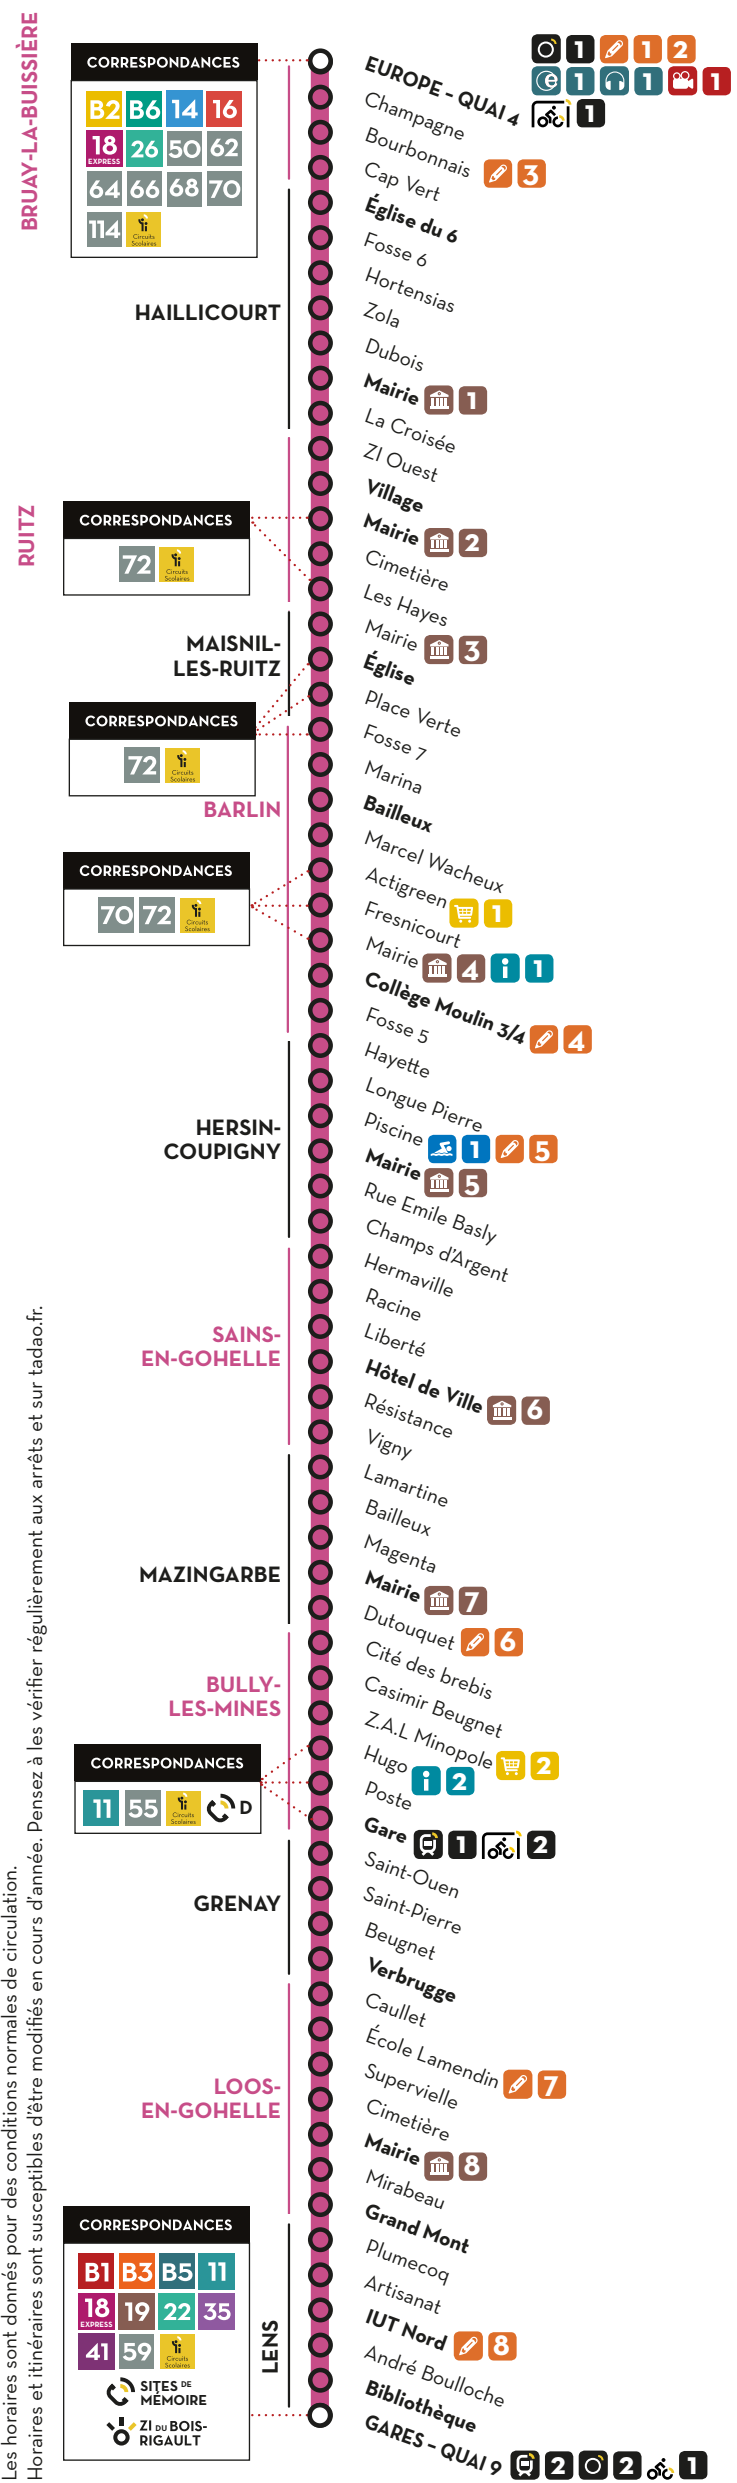

NOUS VOUS Y EMMENONS

- 1 Boutique Tadao Bruay
- 2 Boutique Tadao Lens
- 1 Mairie d'Haillicourt
- 2 Mairie de Ruitz
- 3 Mairie de Maisnil-les-Ruitz
- 4 Mairie de Barlin
- 5 Mairie Hersin-Coupigny
- 6 Mairie de Sains-en-Gohelle
- 7 Mairie Mazingarbe
- 8 Mairie de Loos-en-Gohelle
- 1 Lycée Carnot
- 2 Collège Signoret
- 3 Collège Camus
- 4 Collège Moulin
- 5 Collège Romain Rolland
- 6 Collège Pascal
- 7 École Lamendin
- 8 IUT Lens
- 1 Centre-ville de Barlin
- 2 Centre-ville de Bully-les-Mines
- 1 Cinéma à Bruay
- 1 Piscine Hersin-Coupigny
- 1 Zone commerciale Actigreen
- 2 Zone commerciale Bully-les-Mines
- 1 Pôle emploi Bruay
- 1 Médiathèque Bruay
- 1 Gare SNCF de Bully-les-Mines
- 2 Gare SNCF de Lens
- 1 Abri Biclo (vélo) Bruay
- 2 Abri Biclo (vélo) Bully-Grenay

Les horaires sont donnés pour des conditions normales de circulation. Horaires et itinéraires sont susceptibles d'être modifiés en cours d'année. Pensez à les vérifier régulièrement aux arrêts et sur tadao.fr.