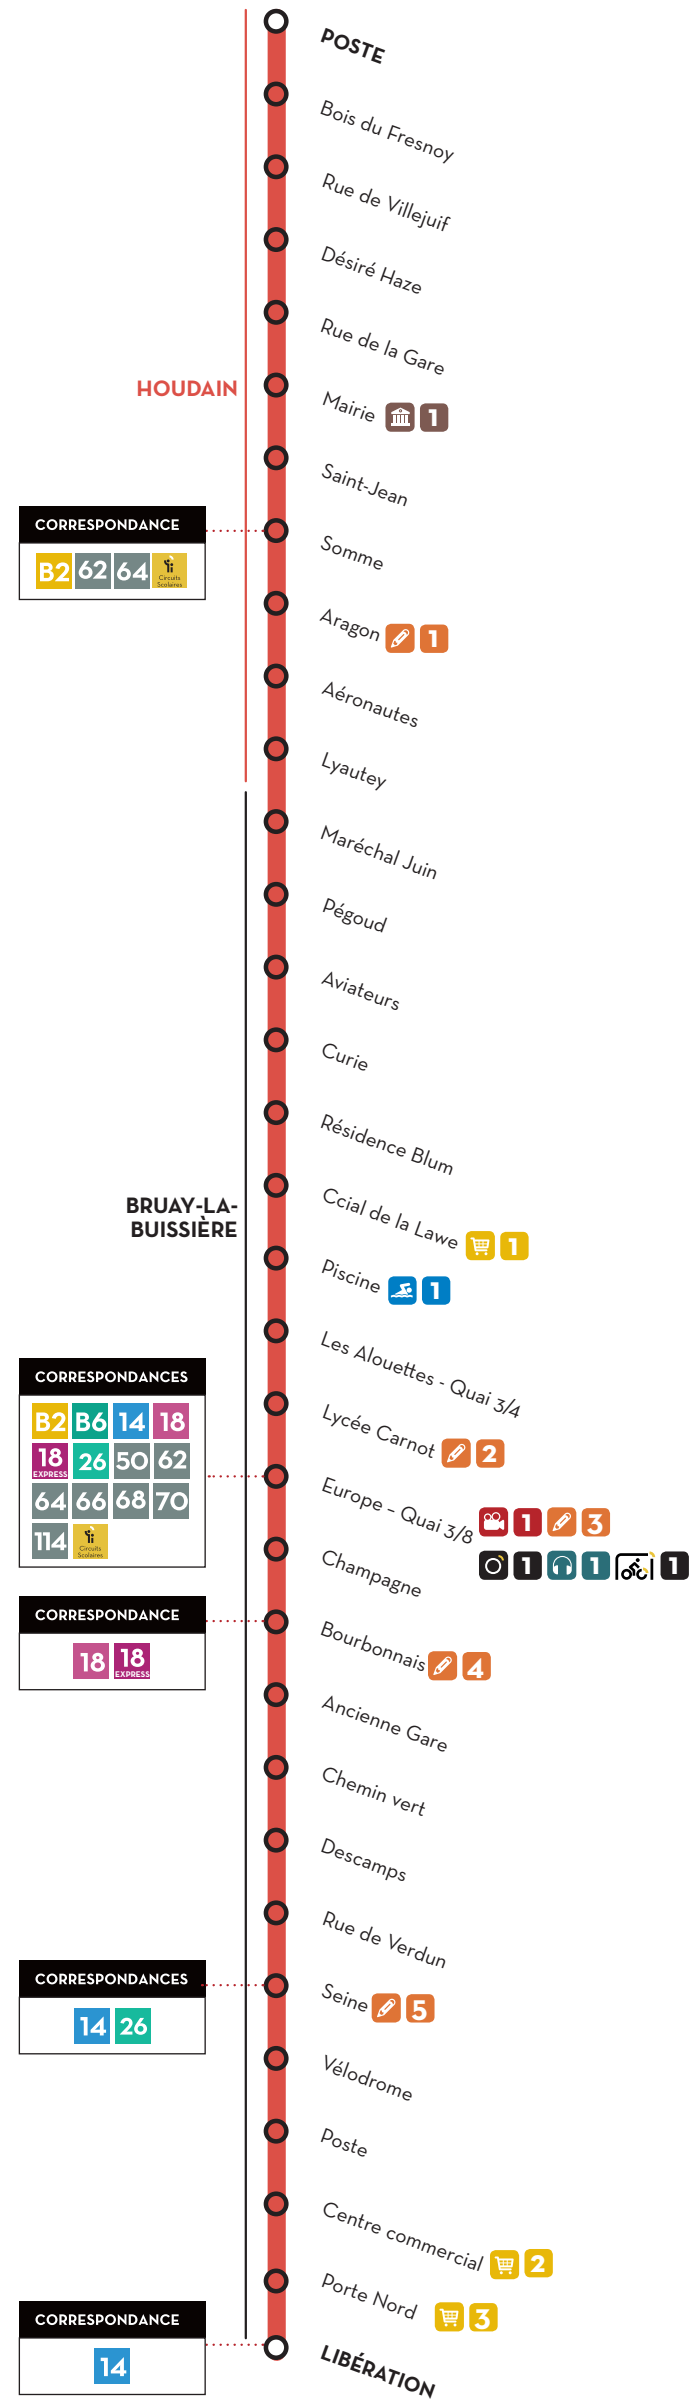

Les horaires sont donnés pour des conditions normales de circulation. Horaires et itinéraires sont susceptibles d'être modifiés en cours d'année. Pensez à les vérifier régulièrement aux arrêts et sur tadao.fr.

NOUS VOUS Y EMMENONS

1 Centre Commercial de la Lawe	1 Collège Prévart	1 Cinéma
2 Centre Commercial	2 Collège Carnot	1 Boutique Tadao Bruay
3 Centre Commercial Bruay	3 Collège Signoret	1 Abri Biclo (vélo)
1 Mairie Houdain	4 Collège Camus	
1 Piscine	5 Collège Rostand	
	1 Médiathèque	

Les horaires de cette ligne ne correspondent pas avec votre trajet domicile-travail ? Tadao vous propose un covoiturage **KAROS**

+ D'INFOS SUR TADAO.FR