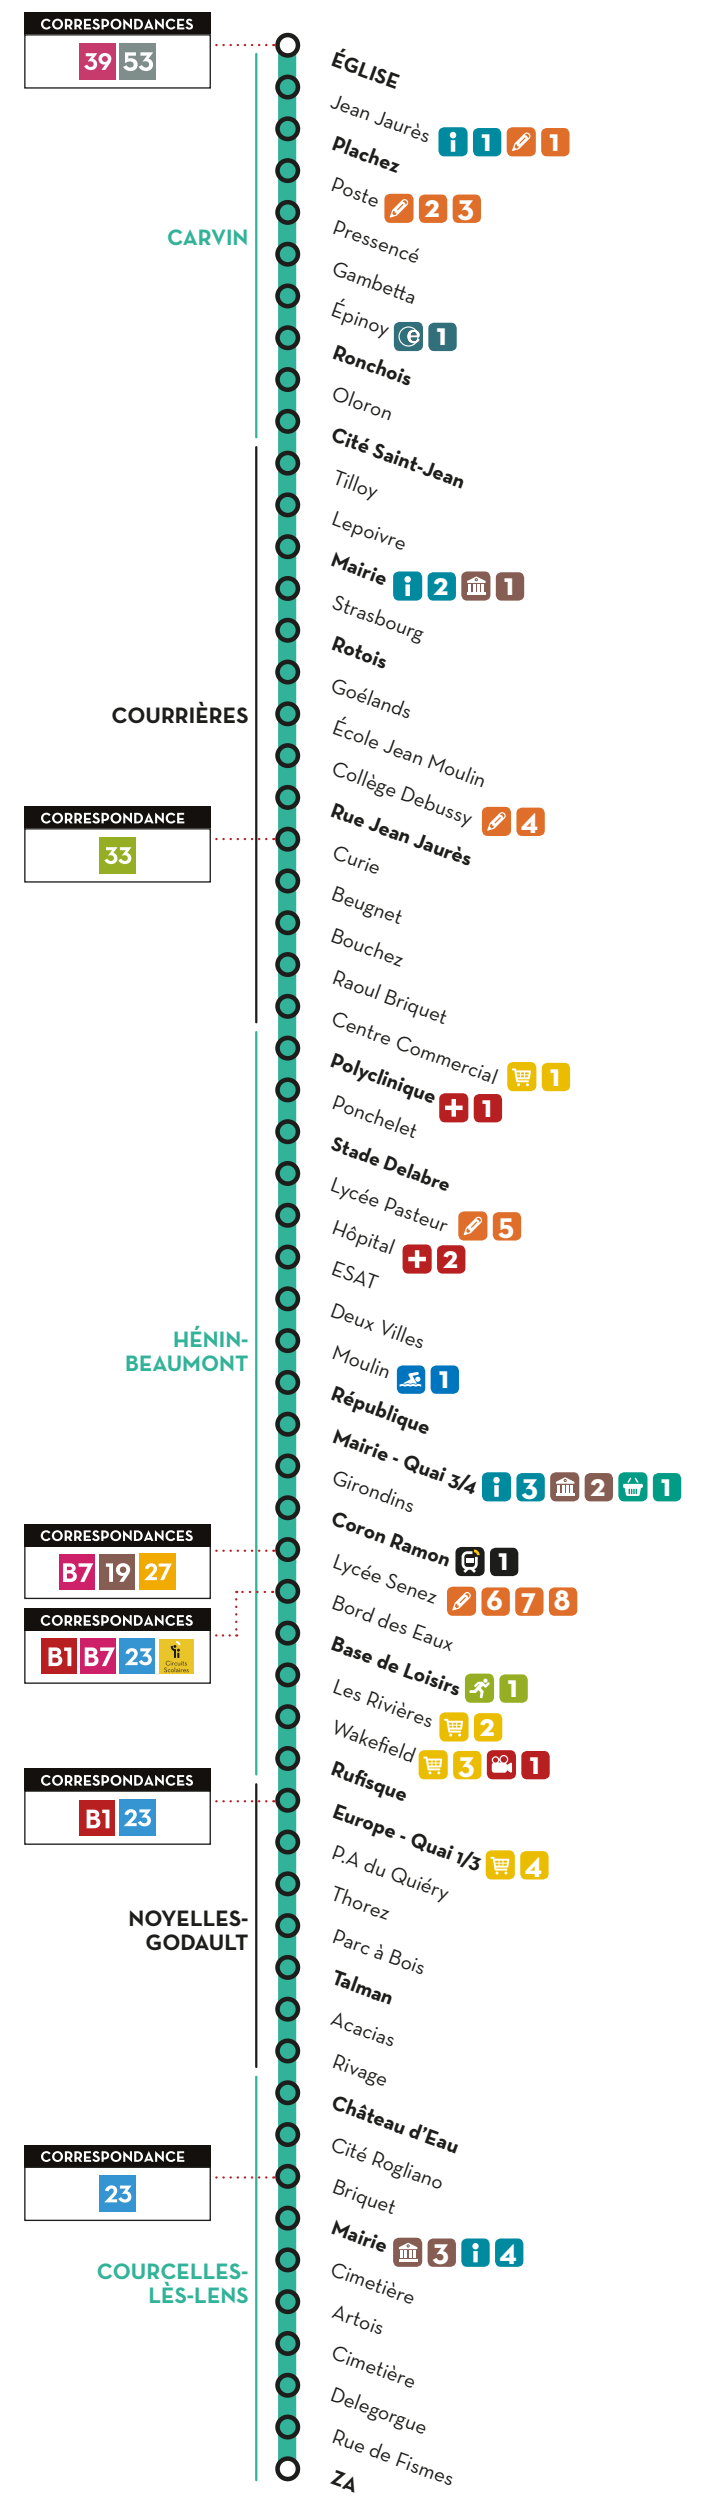

NOUS VOUS Y EMMENONS

- 1 Centre-Ville de Carvin
- 2 Centre-Ville de Courrières
- 3 Centre-Ville de Hénin-Beaumont
- 4 Centre-Ville de Courcelles-les-Lens
- 1 Base de Loisirs de Hénin-Beaumont
- 1 Pôle Emploi de Carvin
- 1 Mairie de Courrières
- 2 Mairie de Hénin-Beaumont
- 3 Mairie de Courcelles-les-Lens
- 1 Centre Commercial
- 2 Centre Commercial
- 3 Centre Commercial
- 4 Centre Commercial
- 1 Polyclinique
- 2 Hôpital d'Hénin-Beaumont
- 1 Piscine à Hénin-Beaumont
- 1 Marché d'Hénin-Beaumont
- 1 Cinéville à Hénin-Beaumont
- 1 Collège Saint-Druon
- 2 Collège Rousseau
- 3 Lycée Diderot
- 4 Collège Debussy
- 5 Lycée Pasteur
- 6 Lycée Senez
- 7 Lycée Darchicourt
- 8 Lycée Rabelais
- 1 Gare de Hénin-Beaumont

Les horaires sont donnés pour des conditions normales de circulation. Horaires et itinéraires sont susceptibles d'être modifiés en cours d'année. Pensez à les vérifier régulièrement aux arrêts et sur tadao.fr.