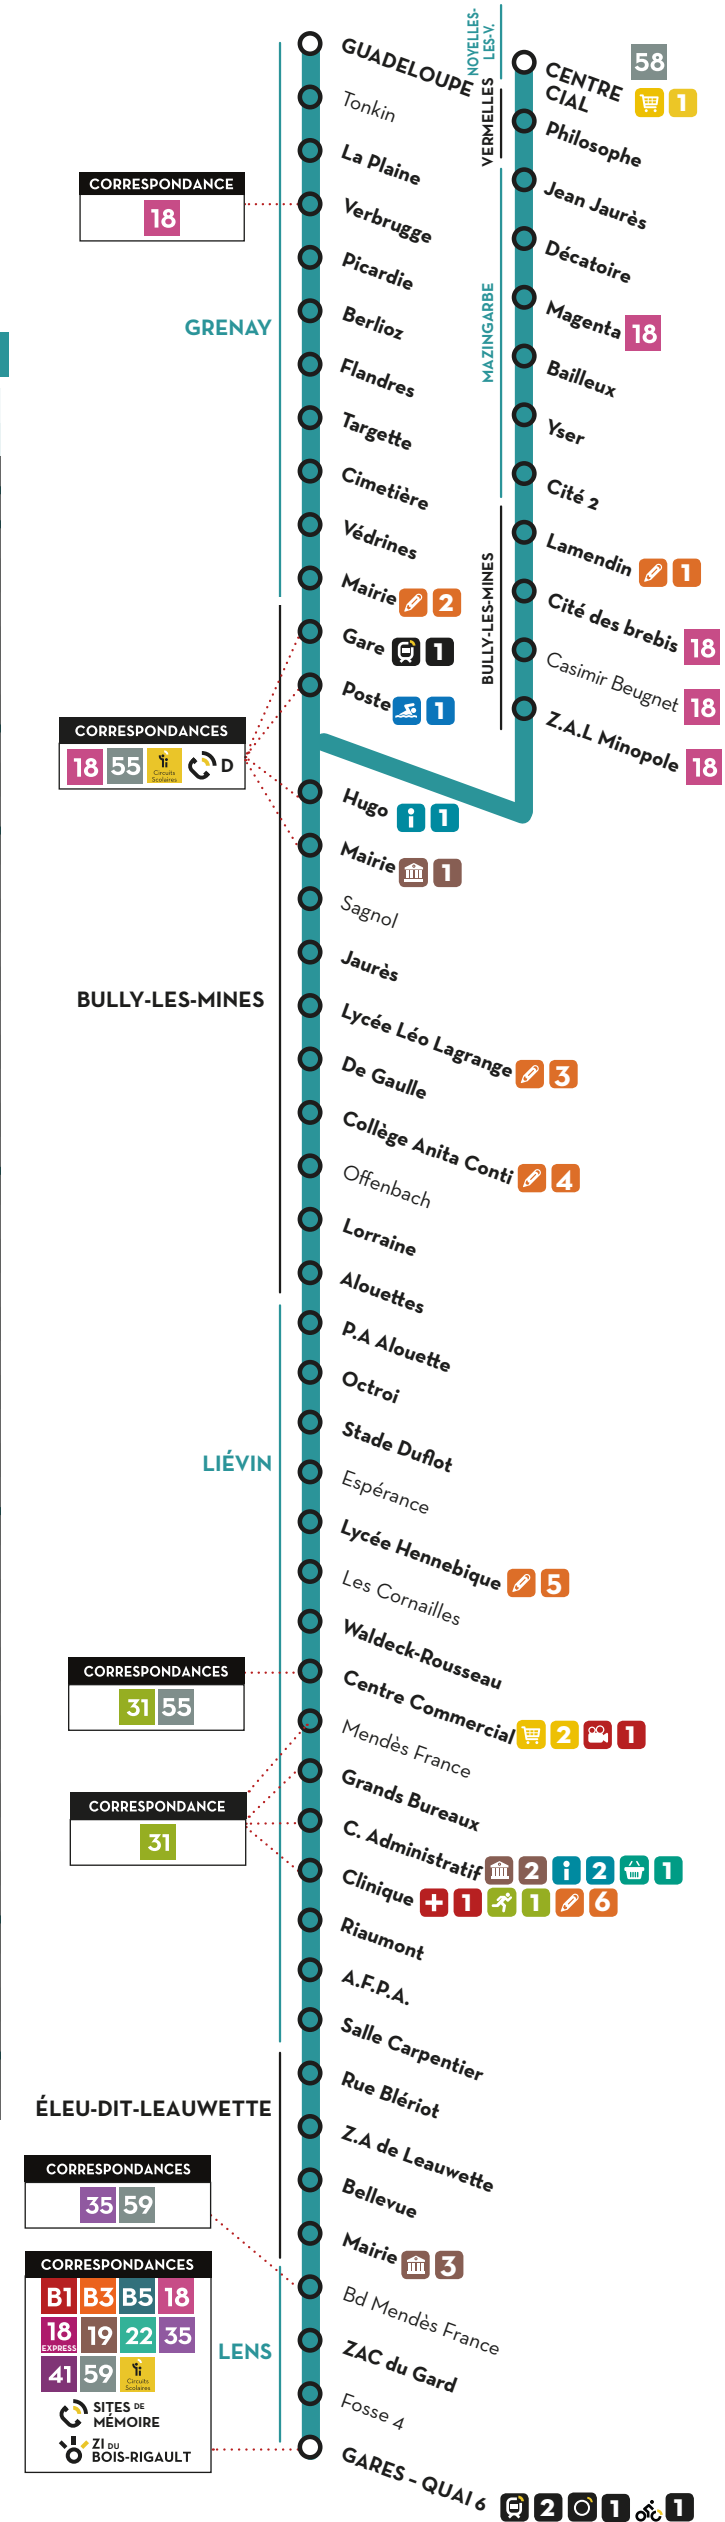

NOYELLES-LES-VERMELLES VERS LENS

TOUTE L'INFO ET LES HORAIRES
EN TEMPS RÉEL VIA L'APPLI TADAO

= Courses non réalisées

lamjvs : lundi au samedi
lamjv : lundi au vendredi
lajvs : lundi, mardi, jeudi, vendredi, samedi
lajv : lundi, mardi, jeudi, vendredi

s : samedi
m : mercredi
ms : mercredi et samedi
- : ne circule pas

Horaires valables du lundi au samedi

Période scolaire	du lundi au samedi					du lundi au samedi					du lundi au samedi					du lundi au samedi				
	du lundi au samedi	lamjv	s	lamjvs	lamjv	s	du lundi au samedi	m	lajvs	lamjvs	m	lajvs	du lundi au samedi	lajv	ms	lamjvs	lajv	ms	du lundi au samedi	
NOYELLES-LES-V. VERMELLES																				
MAZINGARBE																				
BULLY-LES-MINES																				
GRENAV																				
BULLY-LES-MINES																				
BULLY-LES-MINES																				
LIÉVIN																				
ÉLEU-DIT-LEAUWETTE																				
LENS																				

Correspondances Ter possibles en gare de Lens. Plus d'infos sur : <https://www.ter.sncf.com/hauts-de-france>

NOUS VOUS Y EMMENONS

- 1 Mairie de Bully-les-Mines
- 2 Mairie de Liévin
- 3 Mairie d'Éleu-dit-Leauwette
- 4 Collège A. Conti
- 5 Lycée Hennebique
- 6 Collège de Riamont
- 1 Clinique de Riamont
- 1 Cinéma de Liévin
- 1 Bois de Riamont à Liévin
- 1 Boutique Tadao Lens
- 1 Boutique Biclo (vélo)
- 1 Supermarché Noyelles-les-Vermelles
- 2 Centre commercial Carrefour Liévin
- 1 Piscine de Bully-les-Mines
- 1 Gare de Bully-les-Mines
- 2 Gare de Lens

Les horaires sont donnés pour des conditions normales de circulation. Horaires et itinéraires sont susceptibles d'être modifiés en cours d'année. Pensez à les vérifier régulièrement aux arrêts et sur tadao.fr