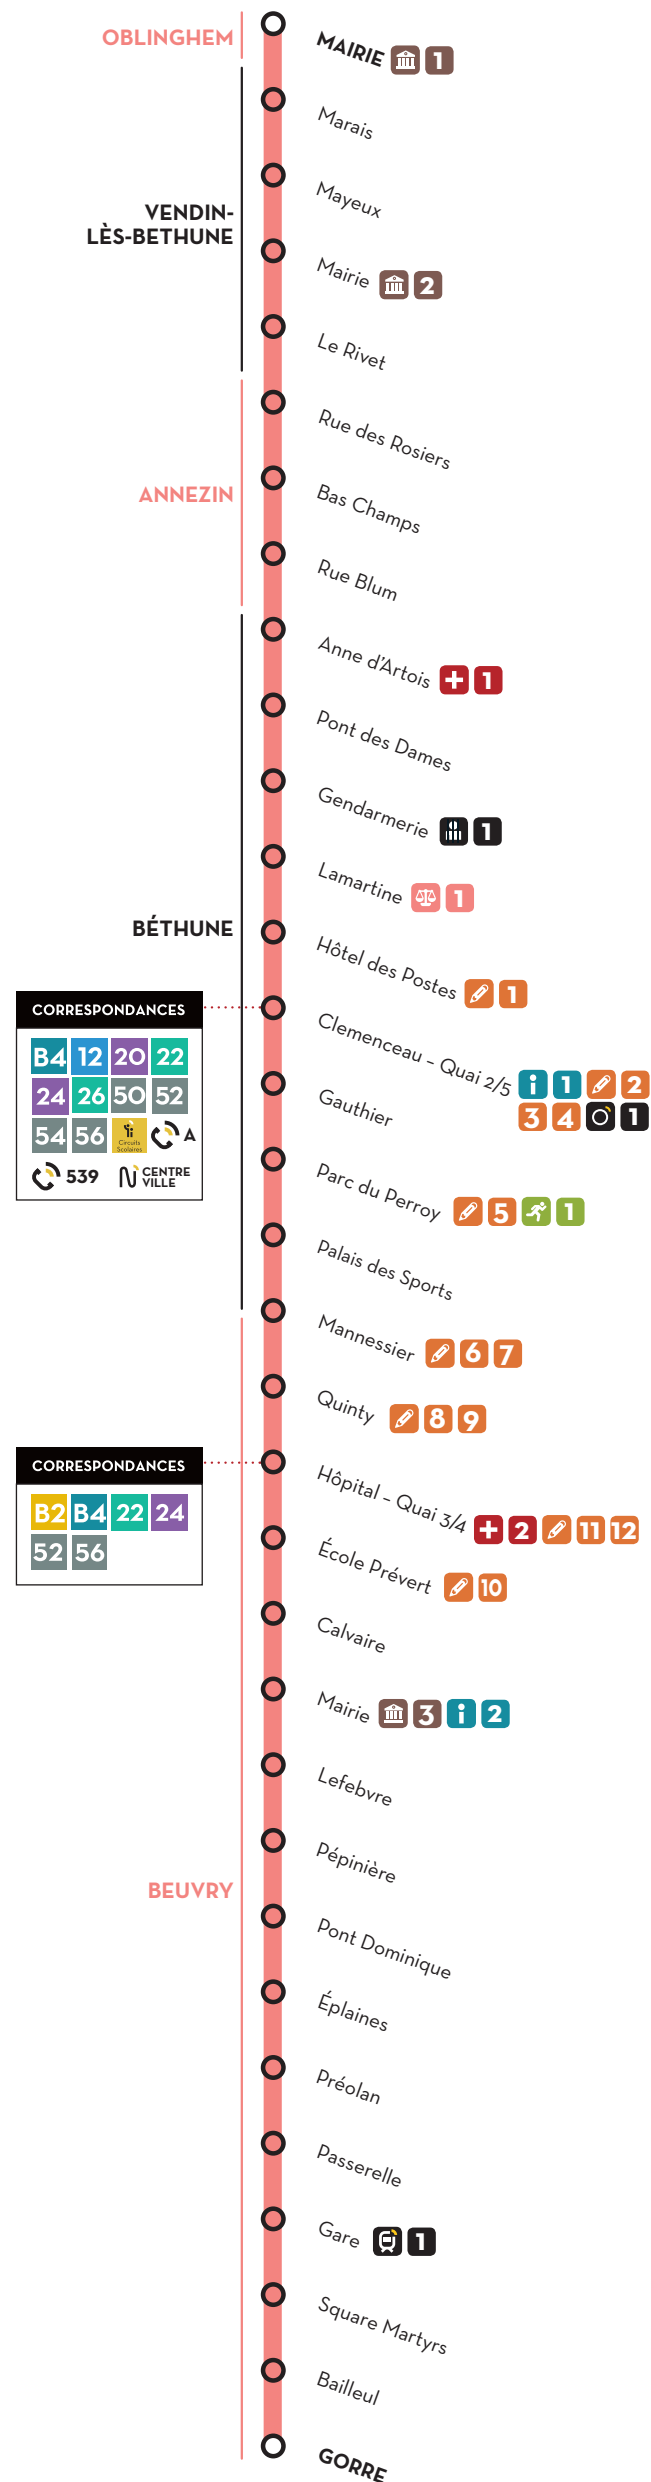

Les horaires sont donnés pour des conditions normales de circulation.
Horaires et itinéraires sont susceptibles d'être modifiés en cours d'année. Pensez à les vérifier régulièrement aux arrêts et sur tadao.fr.

CORRESPONDANCES

B4	12	20	22
24	26	50	52
54	56	5	A

539 CENTRE VILLE

CORRESPONDANCES

B2	B4	22	24
52	56		

NOUS VOUS Y EMMENONS

1 Mairie d'Oblinghem	1 Prison	1 Parc du Perroy	6 Lycée Allendé
2 Mairie Vendin-lès-Béthune	1 Tribunal	1 Collège St Vaast	7 Lycée Malraux
3 Mairie Beuvry	1 Centre-ville Béthune	2 Lycée Blaringhem	8 Lycée Yourcenar
+ 1 Clinique Anne d'Artois Béthune	2 Centre-ville Beuvry	3 Collège Sainte Famille	9 Collège Debeyre
2 Centre hospitalier de Béthune-Beuvry	1 Gare SNCF Beuvry	4 Collège George Sand	10 École Prévert
	1 Boutique Tadao Béthune	5 Lycée Saint Dominique	11 Lycée Yourcenar
			12 Collège Debeyre

Les horaires de cette ligne ne correspondent pas avec votre trajet domicile-travail ?
Tadao vous propose un covoiturage **KAROS**
+ D'INFOS SUR TADAO.FR