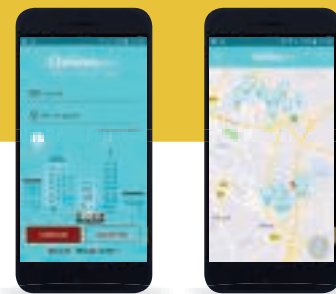

Sur réservation,
jusqu'à 30 min
avant votre départ :

- > tadao.fr
 - > 0 800 800 964
 - > appli Chronopro
- À télécharger gratuitement sur

Google Play | App Store

> Plus d'info sur tadao.fr   

CHRONOPRO
LA DESSERTE PENSÉE
POUR LES PROS !

CHRONOPRO : LA DESSERTE PENSÉE POUR LES PROS !

Chronopro est votre nouveau service rapide et pratique pour vos allers/retours professionnels : sur réservation, un véhicule dédié vous prend en charge à proximité de votre gare TER vers l'une des 5 principales zones d'activité du territoire :