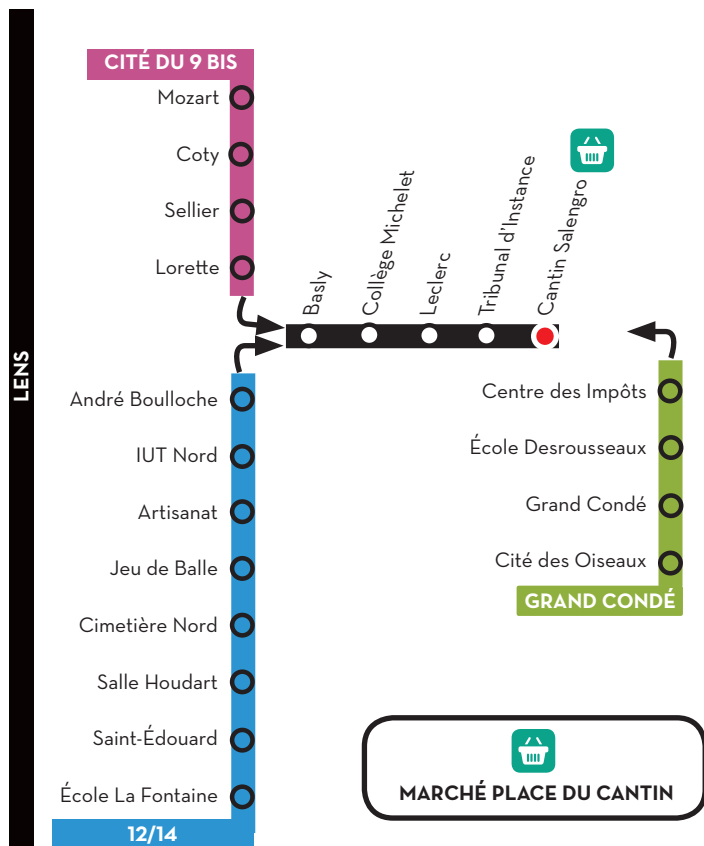

12/14

	Mardi	Vendredi
Cantin Salengro	11:08
Tribunal d'Instance	11:10	11:10
Leclerc	11:12	11:12
Collège Michelet	11:13	11:13
Basly	11:13	11:13
André Bouloche	11:20	11:20
IUT Nord	11:21	11:21
Artisanat	11:22	11:22
Jeu de Balle	11:25	11:25
Cimetière Nord	11:27	11:27
Salle Houdart	11:29	11:29
Saint-Édouard	11:31	11:31
La Fontaine	11:33	11:33

NAVETTES MARCHÉ LENS

► MARDI ET VENDREDI UNIQUEMENT ◀

MARCHÉ PLACE DU CANTIN
GRAND CONDÉ - 12/14 - CITÉ DU 9 BIS

TADAO
UNE MOBILITÉ D'AVANCE

NAVETTES MARCHÉ DE LENS

Plans

NAVETTES MARCHÉ LENS

TOUTE L'INFO ET LES HORAIRES
EN TEMPS RÉEL VIA L'APPLI TADAO

	GRAND CONDÉ	
	Mardi et vendredi	
Cité des Oiseaux	9:00	
Grand Condé	9:02	
Desrousseaux	9:03	
Centre des Impôts	9:04	
Cantin Salengro	9:07	
Tribunal d'Instance	9:09	
Leclerc	9:12	
Collège Michelet	9:13	
Basly	9:14	

	12/14	
	Mardi	Vendredi
La Fontaine	9:28	9:28
Saint-Édouard	9:30	9:30
Salle Houdart	9:32	9:32
Cimetière Nord	9:33	9:33
Jeu de Balle	9:35	9:35
Artisanat	9:38	9:38
IUT Nord	9:39	9:39
André Bouilloche	9:40	9:40
Basly	9:46	9:46
Collège Michelet	9:47	9:47
Leclerc	9:48	9:48
Tribunal d'Instance	9:51	9:51
Cantin Salengro	9:54