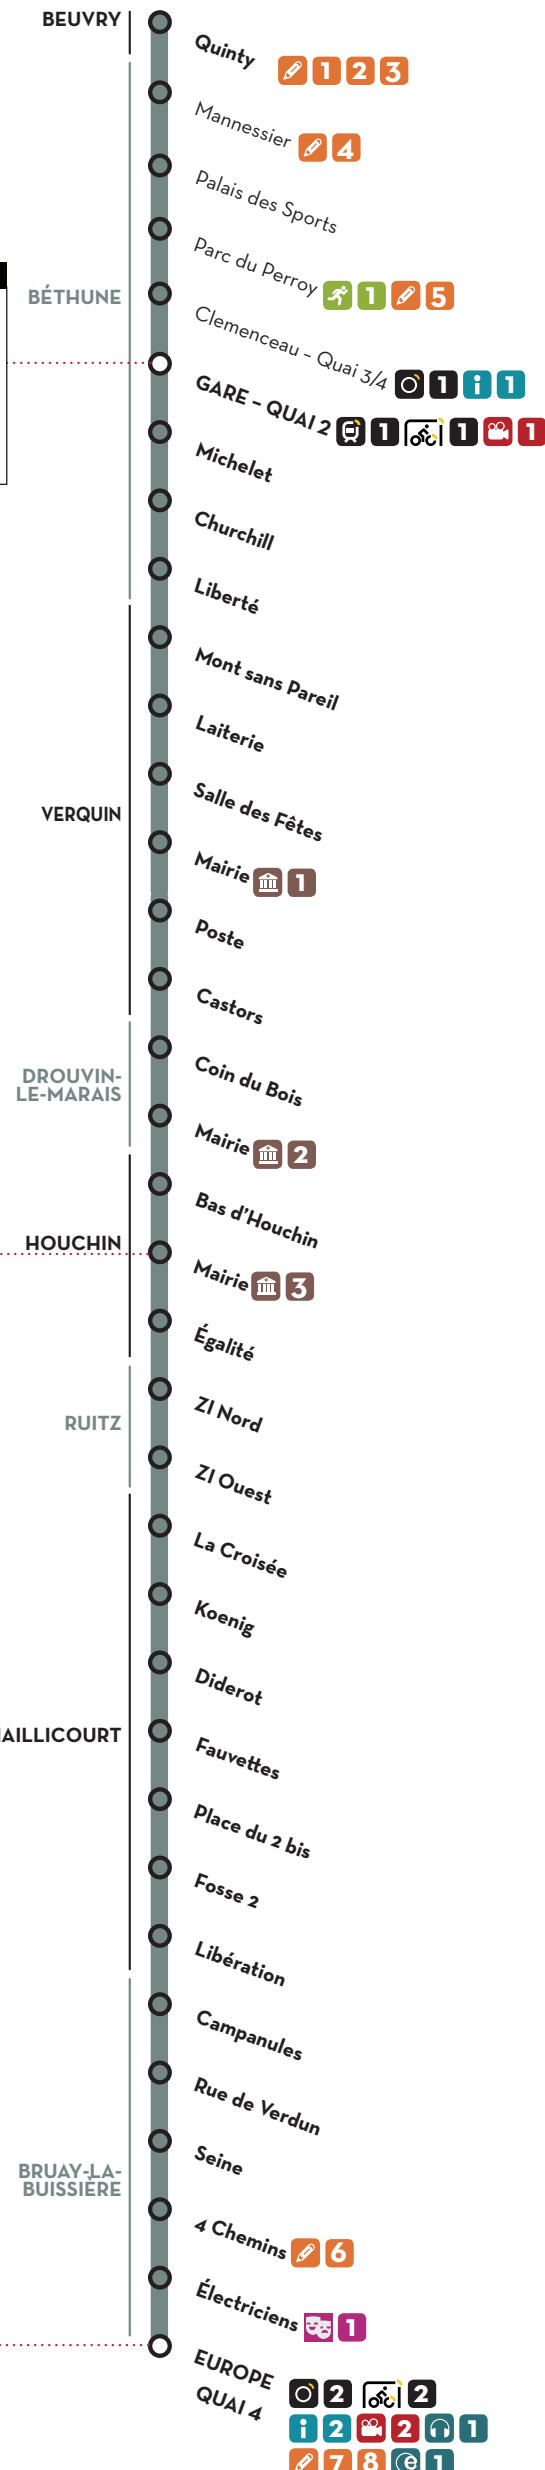

© Pour que le bus passe à ces horaires : réservation nécessaire au moins 2 h avant > au 0800 800 964 (appel gratuit depuis un fixe). > sur tadao.fr rubrique « Services à la demande »

NOUS VOUS Y EMMENONS

- **1** Centre-ville de Béthune
- **2** Centre-ville de Bruay-la-Buissière
- **1** Mairie de Verquin
- **2** Mairie de Drouvin-le-Maraais
- **3** Mairie de Houchin
- **1** Lycée Yourcenar
- **2** Collège Debeyre
- **3** Lycée Malraux
- **4** Lycée St Dominique
- **5** Lycée Allendé
- **6** Collège Rostand
- **7** Collège Signoret
- **8** Lycée Carnot
- **1** Gare SNCF de Béthune
- **1** Abri Biclo (vélo)
- **2** Abri Biclo (vélo)
- **1** Cité des Électriciens
- **1** Boutique Tadao Béthune
- **2** Boutique Tadao Bruay
- **1** Cinéma de Béthune
- **2** Cinéma de Bruay-la-Buissière
- **1** Médiathèque de Bruay-la-Buissière
- **1** Pôle Emploi de Bruay-la-Buissière
- **1** Parc du Perroy de Béthune

CORRESPONDANCES

B2	B4	12	20
22	28	50	54
56			

CENTRE VILLE
ZI WASHINGTON

CORRESPONDANCE

28

CORRESPONDANCES

B2	B6	14	18
36	18	50	62
64	66	68	70
82			

CENTRE VILLE
ZI WASHINGTON

Les horaires sont donnés pour des conditions normales de circulation. Horaires et itinéraires sont susceptibles d'être modifiés en cours d'année. Pensez à les vérifier régulièrement aux arrêts et sur tadao.fr

Correspondances Ter possibles en gare de Béthune. Plus d'infos sur : <https://www.ter.sncf.com/hauts-de-france>