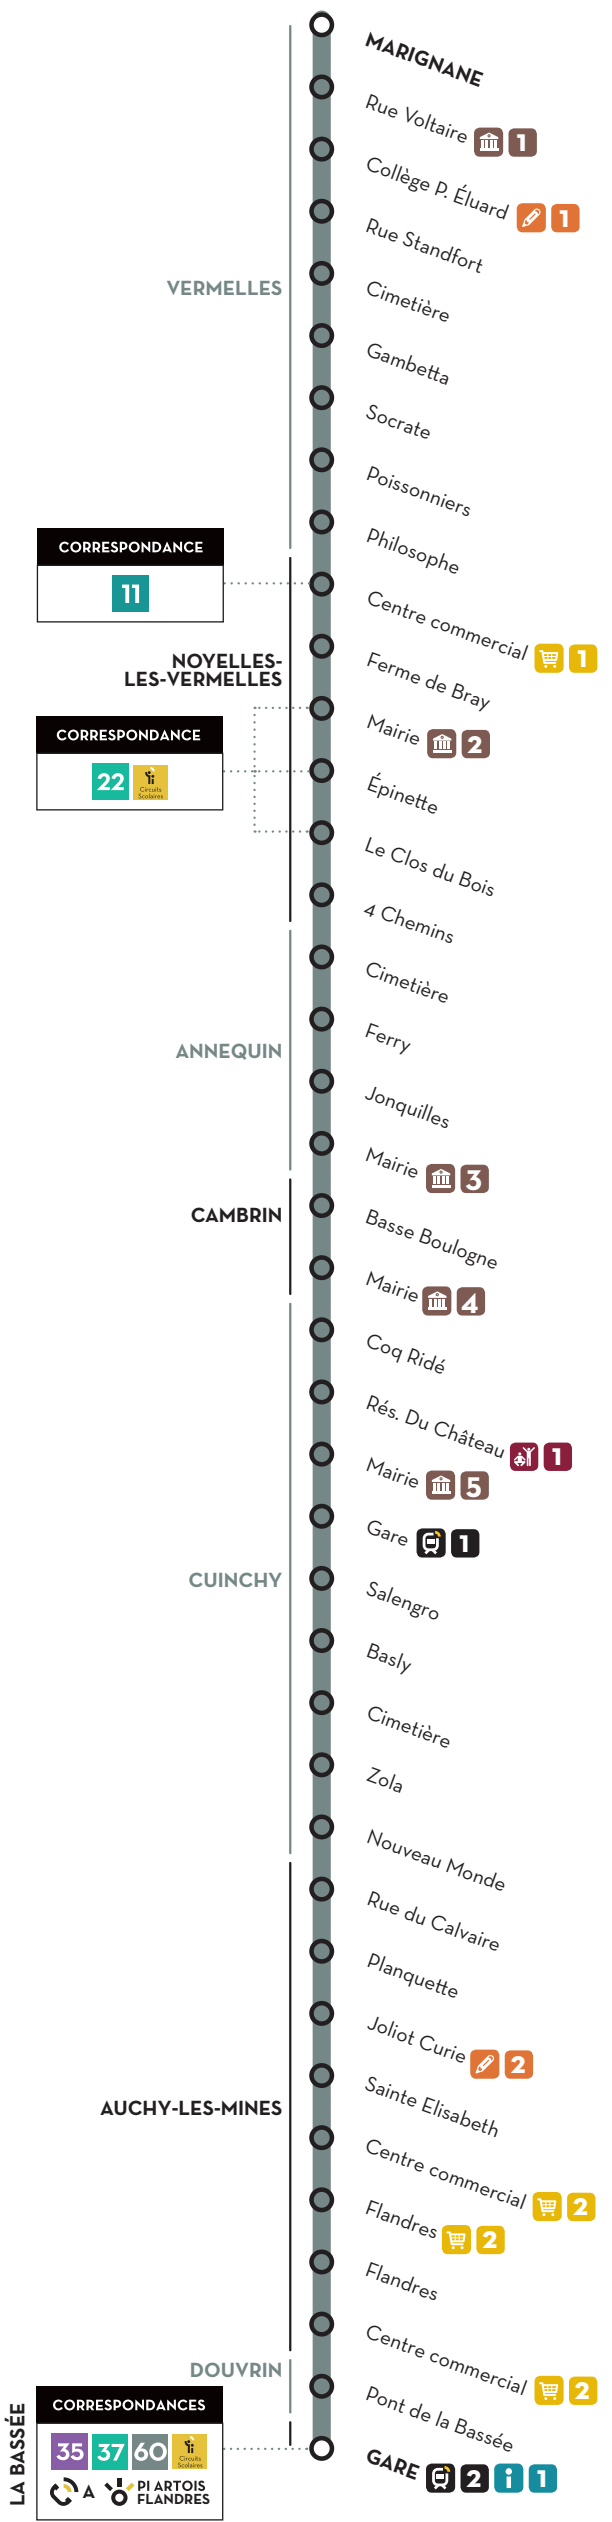

lamjvs : lundi au samedi
- : ne circule pas

🕒 : sur réservation uniquement
🕒 : sur réservation uniquement en période de petites vacances scolaires

NOUS VOUS Y EMMENONS

1 Mairie de Vermelles	1 Collège P. Éluard	1 Halte SNCF de Cuinchy
2 Mairie de Noyelles-les-Vermelles	2 Collège Joliot-Curie	2 Gare SNCF de la Bassée
3 Mairie d'Annequin	1 Centre commercial Noyelles-les-Vermelles	1 Centre ville de La Bassée
4 Mairie de Cambrin	2 Centre commercial Auchy-les-Mines	1 EHPAD
5 Mairie de Cuinchy		

LA BASSÉE

CORRESPONDANCES

35 37 60

PI ARTOIS FLANDRES