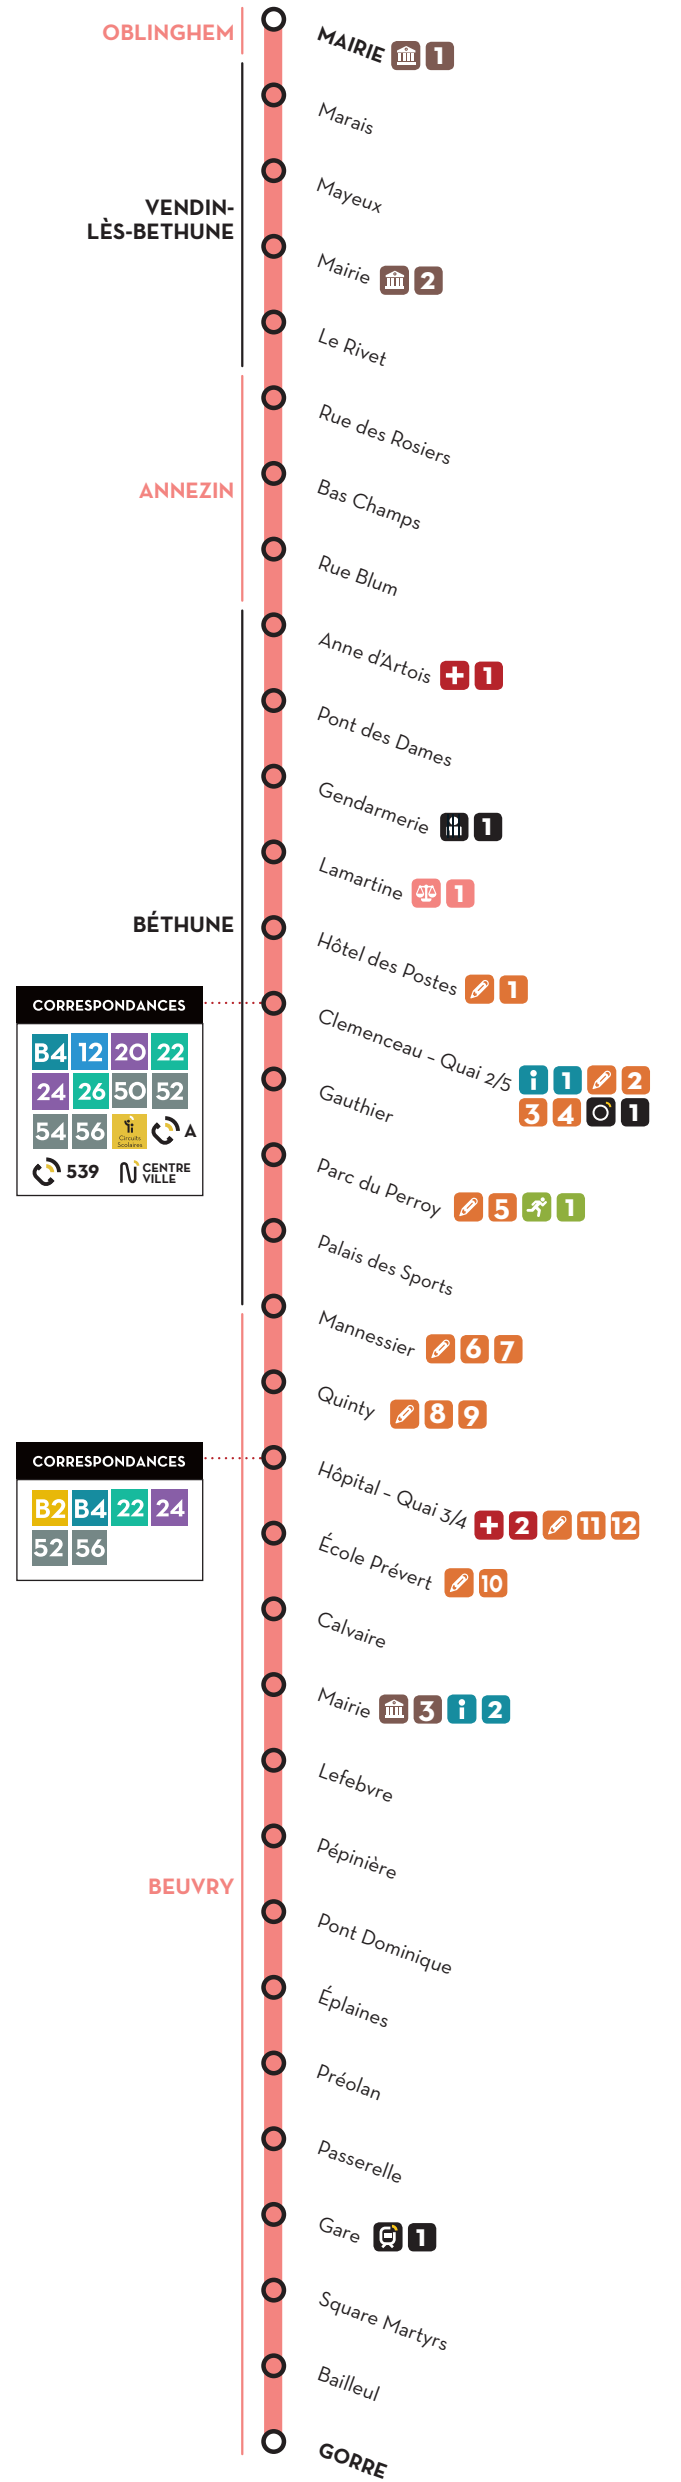

10 OBLINGHEM VERS BEUVRY

TOUTE L'INFO ET LES HORAIRES EN TEMPS RÉEL VIA L'APPLI TADA0

Horaires valables du lundi au samedi

Commune	Arrêt	6:04	6:34	7:02	7:27	8:02	8:32	9:02	9:33	10:03	10:33	11:03	11:33	12:03	12:33	13:03	13:34	14:04	14:34	15:04	15:34	16:01	16:31	17:01	17:31	18:01	18:34	19:04	19:34	20:04	Commune					
OBLINGHEM	Mairie																																Mairie			
	Marais																																Marais			
VENDIN-LÈS-BETHUNE	Mayeux																															Mayeux				
	Mairie																																Mairie			
	Le Rivet																																Le Rivet			
	Rue des Rosiers																																Rue des Rosiers			
ANNEZIN	Bas Champs																																Bas Champs			
	Rue Blum																																Rue Blum			
	Anne d'Artois																																	Anne d'Artois		
	Pont des Dames																																	Pont des Dames		
BÉTHUNE	Gendarmerie																																Gendarmerie			
	Lamartine																																	Lamartine		
	Hôtel des Postes																																	Hôtel des Postes		
	Clemenceau - Quai 2																																	Clemenceau - Quai 2		
	Gauthier																																	Gauthier		
	Parc du Perroy																																	Parc du Perroy		
	Palais des Sports																																	Palais des Sports		
	Mannessier																																		Mannessier	
	Quinty																																		Quinty	
	Hôpital - Quai 3																																		Hôpital - Quai 3	
BEUVRY	École Prévert																																	École Prévert		
	Calvaire																																		Calvaire	
	Mairie																																	Mairie		
	Lefebvre																																		Lefebvre	
	Pépinière																																		Pépinière	
	Pont Dominique																																		Pont Dominique	
	Éplaines																																		Éplaines	
	Préolan																																			Préolan
	Passerelle																																			Passerelle
	Gare																																		Gare	
	Square Martyrs																																			Square Martyrs
Bailleul																																			Bailleul	
Gorre																																			Gorre	