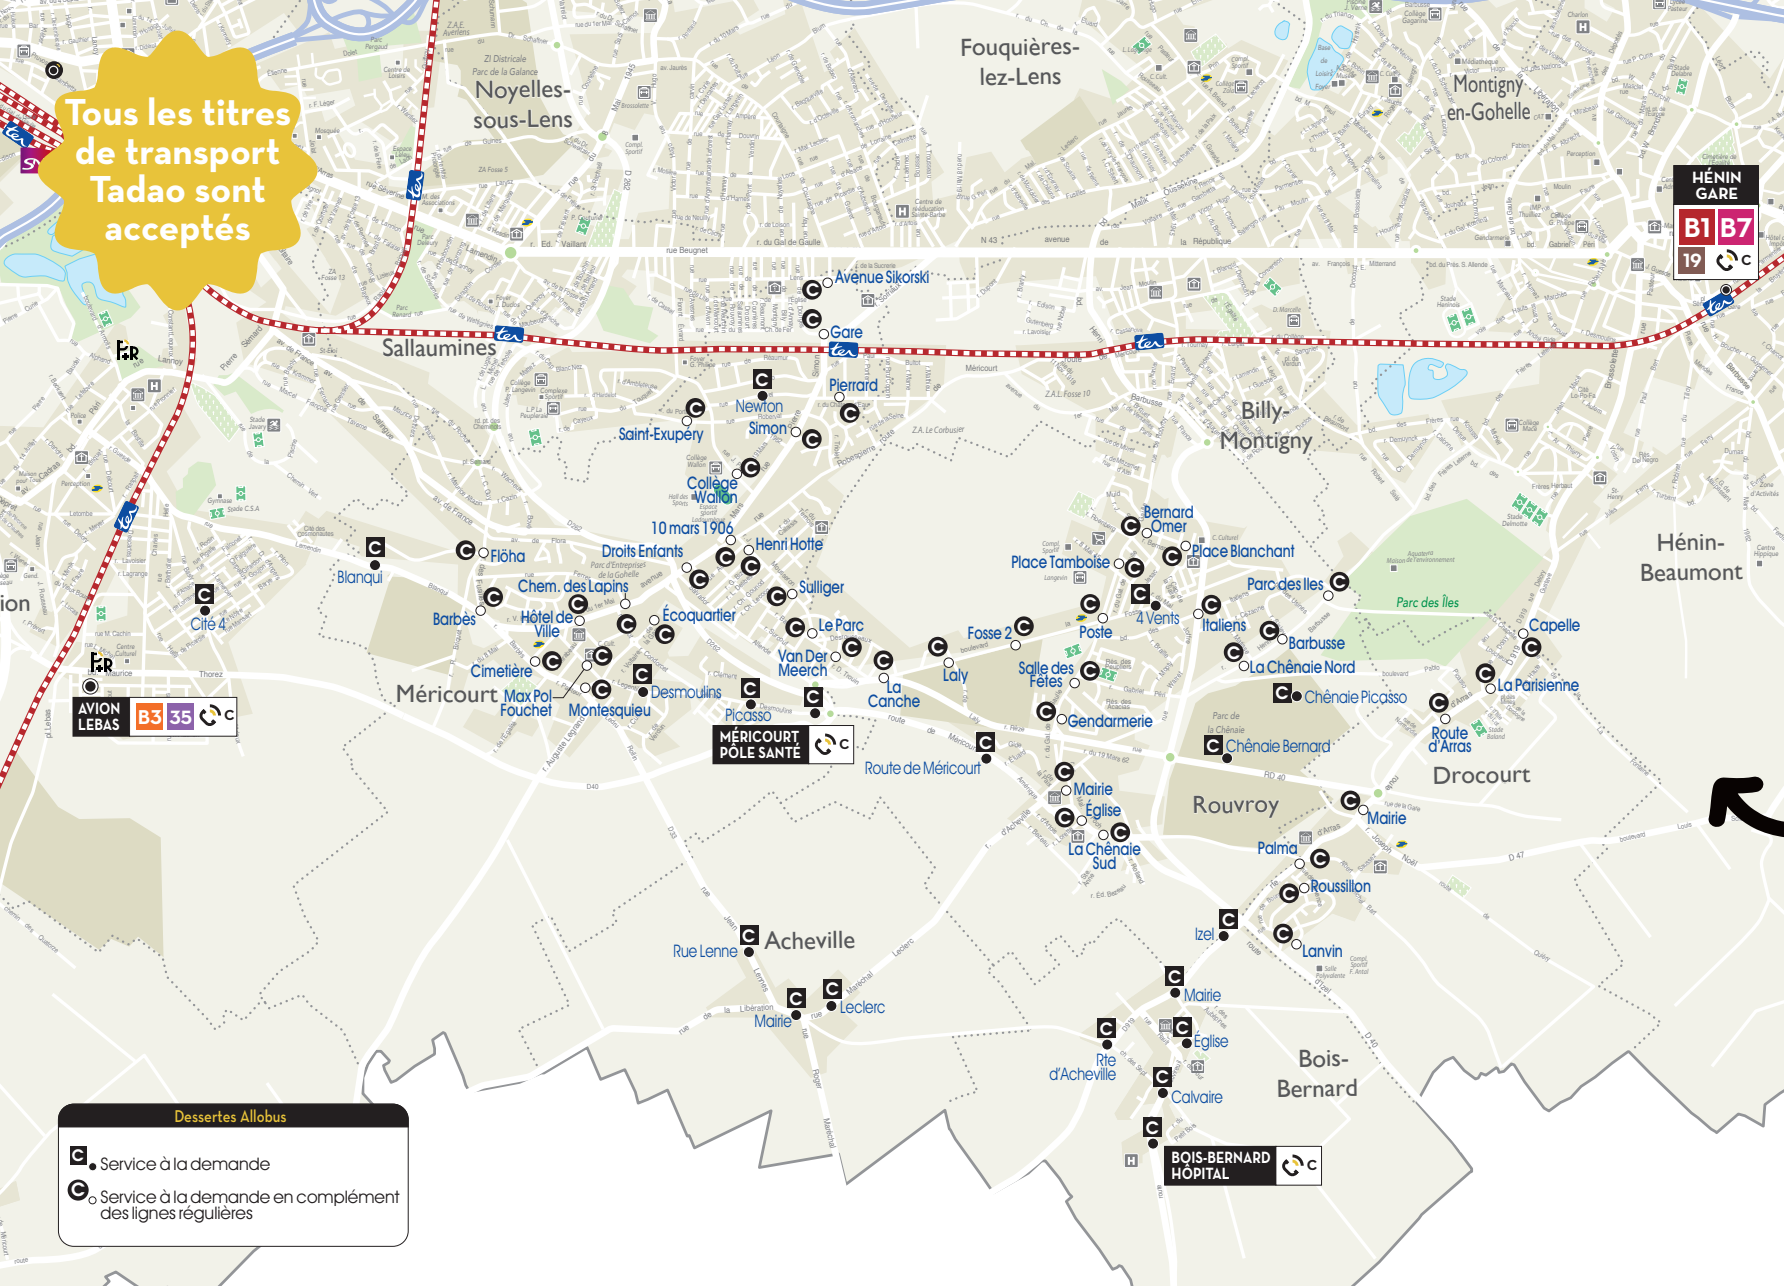

Tous les titres de transport Tadao sont acceptés

ALLOBUS : RÉSERVEZ, UN MINIBUS VIENT VOUS CHERCHER !

Grâce à l'Allobus C, vous choisissez votre arrêt de départ et d'arrivée sur la zone desservie mais aussi vos horaires entre 6h30 et 20h du lundi au samedi !

MODE D'EMPLOI

#1 PRÉPAREZ VOTRE TRAJET

> CHOISISSEZ VOTRE ARRÊT DE DÉPART ET D'ARRIVÉE

Retrouvez la liste complète des arrêts sur le plan ci-contre ou au verso

#2 RÉSERVEZ AU MOINS 2H AVANT VOTRE DÉPART !

PAR TÉLÉPHONE AU **0 800 800 964** : un conseiller s'occupe de tout !

Du lundi au samedi - de 8h à 12h et de 14h à 18h (hors jours fériés et samedi en périodes de vacances scolaires)

OU

SUR **TADAO.FR** RUBRIQUE **SERVICES À LA DEMANDE**

1. Créez votre compte
2. Réalisez votre demande de déplacements sur le site, en indiquant le jour et l'horaire de départ souhaité du lundi au samedi entre 6h30 à 20h

#3 VALIDATION DE LA RÉSERVATION

Votre demande réalisée, vous recevez une confirmation par mail ou une proposition de nouvel horaire.

C'est validé ? Rendez-vous à l'arrêt quelques minutes AVANT l'horaire indiqué.

Les horaires indiqués sont donnés pour des conditions normales de circulation.

Dessertes Allobus

- Service à la demande
- Service à la demande en complément des lignes régulières