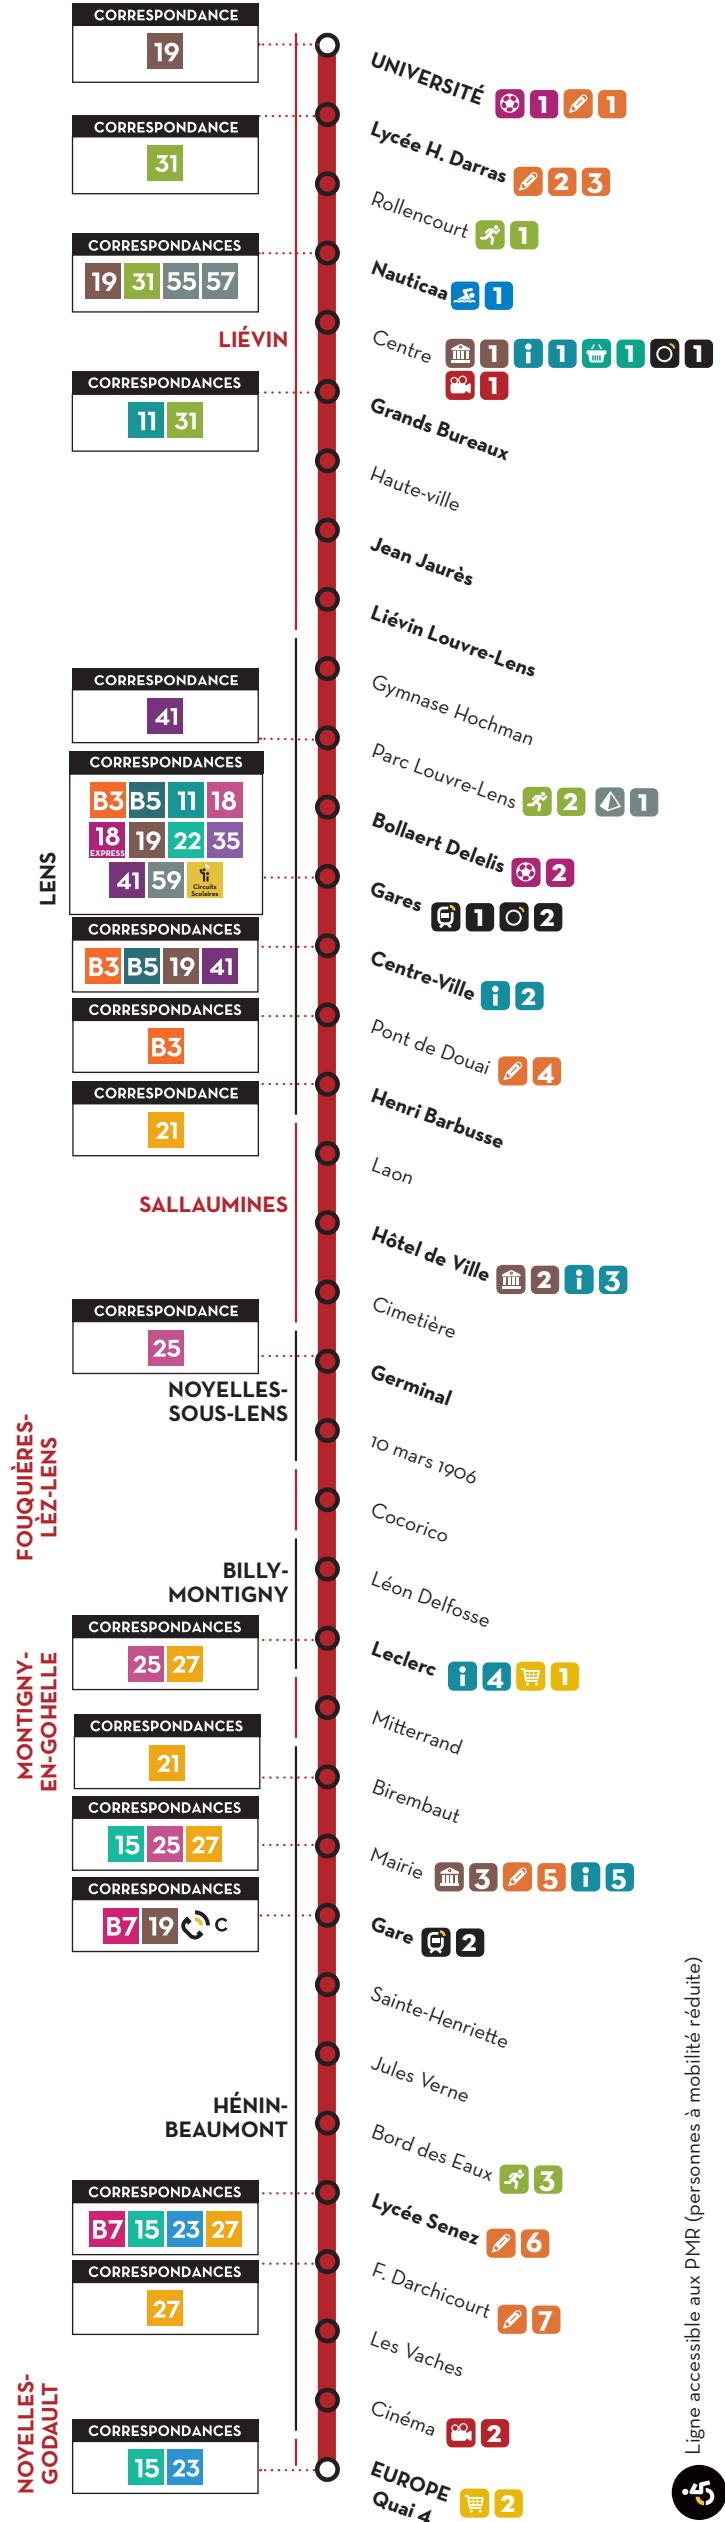

LIÉVIN	Université	7:30	8:00	8:30	9:00	9:30	10:00	10:30	11:00	11:30	12:00	12:30	13:00	13:30	14:00	14:30	15:00	15:30	16:00	16:30	17:00	17:30	18:00	18:30	19:00	19:30	20:00	20:30	Université	
	Lycée Henri Darras	7:31	8:01	8:31	9:01	9:31	10:01	10:31	11:01	11:31	12:01	12:31	13:01	13:31	14:01	14:31	15:01	15:31	16:01	16:31	17:01	17:31	18:01	18:31	19:01	19:31	20:01	20:31	Lycée Henri Darras	
	Rollencourt	7:33	8:03	8:33	9:03	9:33	10:03	10:33	11:03	11:33	12:03	12:33	13:03	13:33	14:03	14:33	15:03	15:33	16:03	16:33	17:03	17:33	18:03	18:33	19:03	19:33	20:03	20:33	Rollencourt	
	Nauticaa	7:34	8:04	8:34	9:04	9:34	10:04	10:34	11:04	11:34	12:04	12:34	13:04	13:34	14:04	14:34	15:04	15:34	16:04	16:34	17:04	17:34	18:04	18:34	19:04	19:34	20:04	20:34	Nauticaa	
	Centre	7:36	8:06	8:36	9:06	9:36	10:06	10:36	11:06	11:36	12:06	12:36	13:06	13:36	14:06	14:36	15:06	15:36	16:06	16:36	17:06	17:36	18:06	18:36	19:06	19:36	20:06	20:36	Centre	
	Grands Bureaux	7:37	8:07	8:37	9:07	9:37	10:07	10:37	11:07	11:37	12:07	12:37	13:07	13:37	14:07	14:37	15:07	15:37	16:07	16:37	17:07	17:37	18:07	18:37	19:07	19:37	20:07	20:37	Grands Bureaux	
	Haute-Ville	7:38	8:08	8:38	9:08	9:38	10:08	10:38	11:08	11:38	12:08	12:38	13:08	13:38	14:08	14:38	15:08	15:38	16:08	16:38	17:08	17:38	18:08	18:38	19:08	19:38	20:08	20:38	Haute-Ville	
	Jean Jaurès	7:38	8:08	8:38	9:08	9:38	10:08	10:38	11:08	11:38	12:08	12:38	13:08	13:38	14:08	14:38	15:08	15:38	16:08	16:38	17:08	17:38	18:08	18:38	19:08	19:38	20:08	20:38	Jean Jaurès	
	Liévin Louvre-Lens	7:39	8:09	8:39	9:09	9:39	10:09	10:39	11:09	11:39	12:09	12:39	13:09	13:39	14:09	14:39	15:09	15:39	16:09	16:39	17:09	17:39	18:09	18:39	19:09	19:39	20:09	20:39	Liévin Louvre-Lens	
LENS	Gymnase Hochman	7:41	8:11	8:41	9:11	9:41	10:11	10:41	11:11	11:41	12:11	12:41	13:11	13:41	14:11	14:41	15:11	15:41	16:11	16:41	17:11	17:41	18:11	18:41	19:11	19:41	20:11	20:41	Gymnase Hochman	
	Parc Louvre-Lens	7:42	8:12	8:42	9:12	9:42	10:12	10:42	11:12	11:42	12:12	12:42	13:12	13:42	14:12	14:42	15:12	15:42	16:12	16:42	17:12	17:42	18:12	18:42	19:12	19:42	20:12	20:42	Parc Louvre-Lens	
	Bollaert Delelis	7:44	8:14	8:44	9:14	9:44	10:14	10:44	11:14	11:44	12:14	12:44	13:14	13:44	14:14	14:44	15:14	15:44	16:14	16:44	17:14	17:44	18:14	18:44	19:14	19:44	20:14	20:44	Bollaert Delelis	
	Gares - Quai 3	7:46	8:16	8:46	9:16	9:46	10:16	10:46	11:16	11:46	12:16	12:46	13:16	13:46	14:16	14:46	15:16	15:46	16:16	16:46	17:16	17:46	18:16	18:46	19:16	19:46	20:16	20:46	Gares - Quai 3	
	Centre-Ville	7:47	8:17	8:47	9:17	9:47	10:17	10:47	11:17	11:47	12:17	12:47	13:17	13:47	14:17	14:47	15:17	15:47	16:17	16:47	17:17	17:47	18:17	18:47	19:17	19:47	20:17	20:47	Centre-Ville	
	Pont de Douai	7:48	8:18	8:48	9:18	9:48	10:18	10:48	11:18	11:48	12:18	12:48	13:18	13:48	14:18	14:48	15:18	15:48	16:18	16:48	17:18	17:48	18:18	18:48	19:18	19:48	20:18	20:48	Pont de Douai	
	Henri Barbusse	7:50	8:20	8:50	9:20	9:50	10:20	10:50	11:20	11:50	12:20	12:50	13:20	13:50	14:20	14:50	15:20	15:50	16:20	16:50	17:20	17:50	18:20	18:50	19:20	19:50	20:20	20:50	Henri Barbusse	
	SALLAUMINES	Laon	7:51	8:21	8:51	9:21	9:51	10:21	10:51	11:21	11:51	12:21	12:51	13:21	13:51	14:21	14:51	15:21	15:51	16:21	16:51	17:21	17:51	18:21	18:51	19:21	19:51	20:21	20:51	Laon
		Hôtel de Ville	7:53	8:23	8:53	9:23	9:53	10:23	10:53	11:23	11:53	12:23	12:53	13:23	13:53	14:23	14:53	15:23	15:53	16:23	16:53	17:23	17:53	18:23	18:53	19:23	19:53	20:23	20:53	Hôtel de Ville
Cimetière		7:55	8:25	8:55	9:25	9:55	10:25	10:55	11:25	11:55	12:25	12:55	13:25	13:55	14:25	14:55	15:25	15:55	16:25	16:55	17:25	17:55	18:25	18:55	19:25	19:55	20:25	20:55	Cimetière	
NOYELLES-SOUS-LENS	Germinal	7:58	8:28	8:58	9:28	9:58	10:28	10:58	11:28	11:58	12:28	12:58	13:28	13:58	14:28	14:58	15:28	15:58	16:28	16:58	17:28	17:58	18:28	18:58	19:28	19:58	20:28	20:58	Germinal	
	10 mars 1906	8:00	8:30	9:00	9:30	10:00	10:30	11:00	11:30	12:00	12:30	13:00	13:30	14:00	14:30	15:00	15:30	16:00	16:30	17:00	17:30	18:00	18:30	19:00	19:30	20:00	20:30	21:00	10 mars 1906	
FOUQUIÈRES LEZ LENS BILLY-MONTIGNY	Cocorico	8:02	8:32	9:02	9:32	10:02	10:32	11:02	11:32	12:02	12:32	13:02	13:32	14:02	14:32	15:02	15:32	16:02	16:32	17:02	17:32	18:02	18:32	19:02	19:32	20:02	20:32	21:02	Cocorico	

NOUS VOUS Y EMMENONS

- 1 Arena Stade Couvert
- 2 Stade Bollaert
- 1 Université de l'Artois
- 2 Lycée Henri Darras
- 3 Collège Descartes
- 4 Lycée Condorcet
- 5 Collège G. Philipe
- 6 Lycée Senez
- 7 Lycée Rabelais
- 1 Centre Aquatique de Liévin
- 1 Centre-ville Liévin
- 2 Centre-ville Lens
- 3 Centre-ville Sallaumines
- 4 Centre-ville Billy-Montigny
- 5 Centre-ville Hénin-Beaumont
- 1 Mairie de Liévin
- 2 Mairie de Sallaumines
- 3 Mairie d'Hénin-Beaumont
- 1 Marché Liévin
- 1 Boutique Liévin
- 2 Boutique Lens
- 1 Gare SNCF de Lens
- 2 Gare SNCF d'Hénin-Beaumont
- 1 Supermarché
- 2 Centre Commercial Europe
- 1 Musée du Louvre
- 1 Cinéma de Liévin
- 2 Cinéma d'Hénin-Beaumont
- 1 Parc Rollencourt
- 2 Parc Louvre-Lens
- 3 Parc du Bord des Eaux

Les horaires sont donnés pour des conditions normales de circulation

Ligne accessible aux PMR (personnes à mobilité réduite)