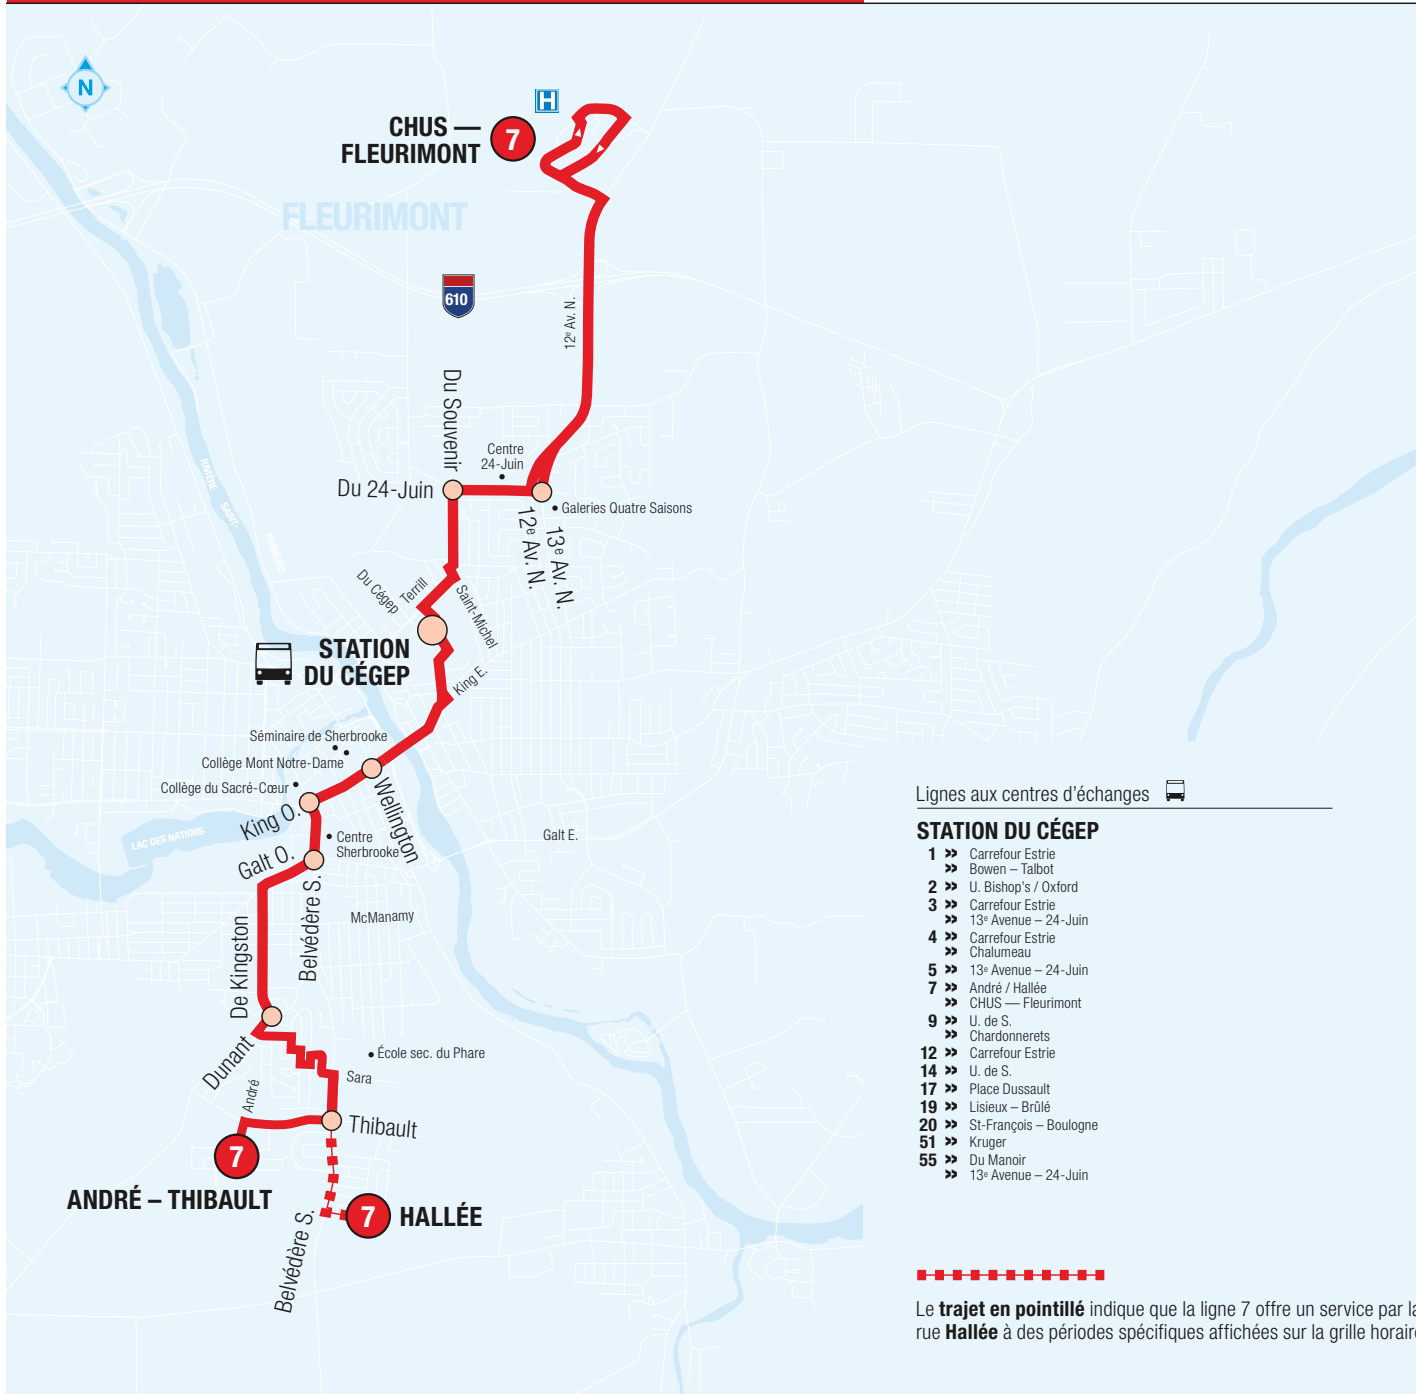

7 ANDRÉ / HALLÉE CHUS — FLEURIMONT

En vigueur le 29 mars 2021

Autres informations disponibles :

sts.qc.ca

819 564-2687

Textez au 819 564-2687 le no de ligne (espace) no d'arrêt pour obtenir l'heure des prochains passages.

Lignes aux centres d'échanges

STATION DU CÉGEP

Le trajet en pointillé indique que la ligne 7 offre un service par la rue Hallée à des périodes spécifiques affichées sur la grille horaire.