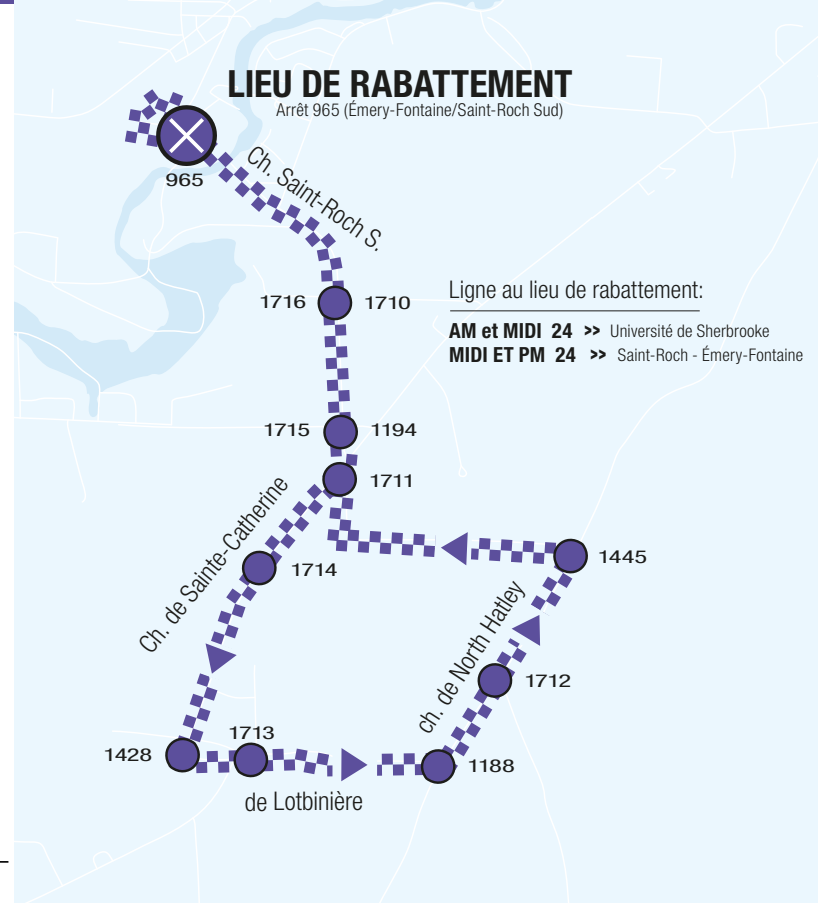

## SAINT-ROCH SUD - ÉMERY-FONTAINE LOTBINIÈRE - NORTH-HATLEY

## 74 LUN AU VEN >> DIRECTION SAINT-ROCH SUD - ÉMERY-FONTAINE >>

Service disponible sur réservation seulement: 819 562-4717

Numéro d'arrêt	Nom d'arrêt	Numéro de voyage								
		1	2	3	4	5	6	7	8	9
1714	ch. Sainte-Catherine • De la Randonnée	6:40	7:09	7:32	7:45	8:12	8:42	9:17	9:47	12:17
1428	ch. De Sainte-Catherine • de Lotbinière	6:41	7:10	7:33	7:46	8:13	8:43	9:18	9:48	12:18
1713	De Lotbinière • De la Sablière	6:42	7:11	7:34	7:47	8:14	8:44	9:19	9:49	12:19
1188	ch. Lotbinière • ch. de North Hatley	6:43	7:12	7:35	7:48	8:15	8:45	9:20	9:50	12:20
1712	ch. de North Hatley • ch. McFarland	6:44	7:13	7:36	7:49	8:16	8:46	9:21	9:51	12:21
1445	ch. Saint-Roch Sud • ch. de North Hatley	6:45	7:14	7:37	7:50	8:17	8:47	9:22	9:52	12:22
1711	ch. Saint-Roch Sud • ch. Sainte-Catherine	6:47	7:16	7:39	7:52	8:19	8:49	9:24	9:54	12:24
1194	ch. Saint-Roch Sud • ch. Blanchette	6:47	7:16	7:39	7:52	8:19	8:49	9:24	9:54	12:24
1710	ch. St-Roch Sud • Gilles-Coutu	6:48	7:17	7:40	7:53	8:20	8:50	9:25	9:55	12:25
965	Émery-Fontaine • ch. Saint-Roch Sud (lieu de rabattement)	6:51	7:20	7:43	7:56	8:23	8:53	9:28	9:58	12:28
Heures de passage de la ligne 24		6:56	7:25	7:48	8:01	8:28	8:58	9:33	10:03	12:33