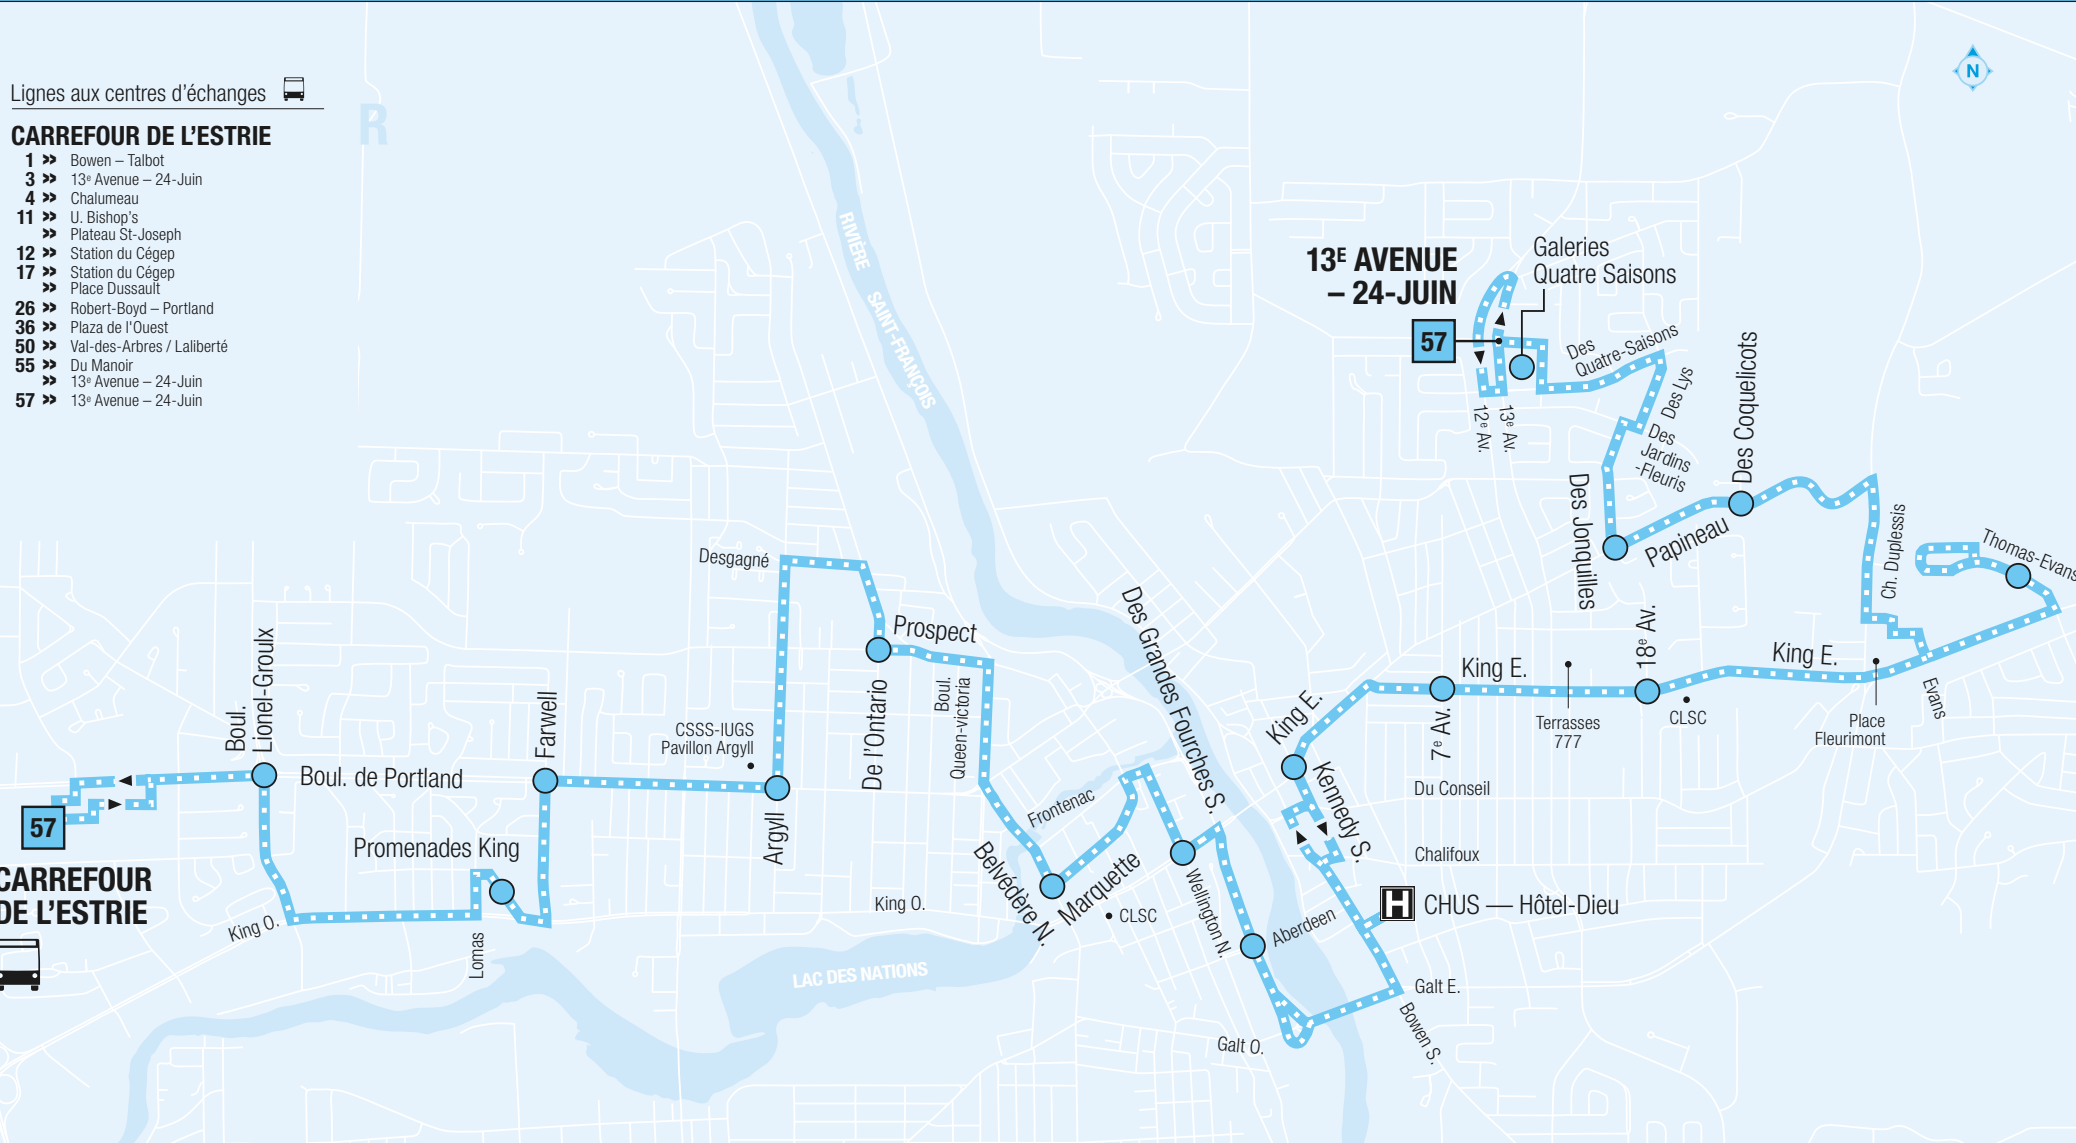

### CARREFOUR DE L'ESTRIE 13<sup>E</sup> AVENUE – 24-JUIN

En vigueur le 24 août 2020

Lignes aux centres d'échanges

#### CARREFOUR DE L'ESTRIE

- 1 ➤ Bowen – Talbot
- 3 ➤ 13<sup>e</sup> Avenue – 24-Juin
- 4 ➤ Chalumeau
- 11 ➤ U. Bishop's
- Plateau St-Joseph
- 12 ➤ Station du Cégep
- 17 ➤ Station du Cégep
- Place Dussault
- 26 ➤ Robert-Boyd – Portland
- 36 ➤ Plaza de l'Ouest
- 50 ➤ Val-des-Arbres / Laliberté
- 55 ➤ Du Manoir
- 13<sup>e</sup> Avenue – 24-Juin
- 57 ➤ 13<sup>e</sup> Avenue – 24-Juin