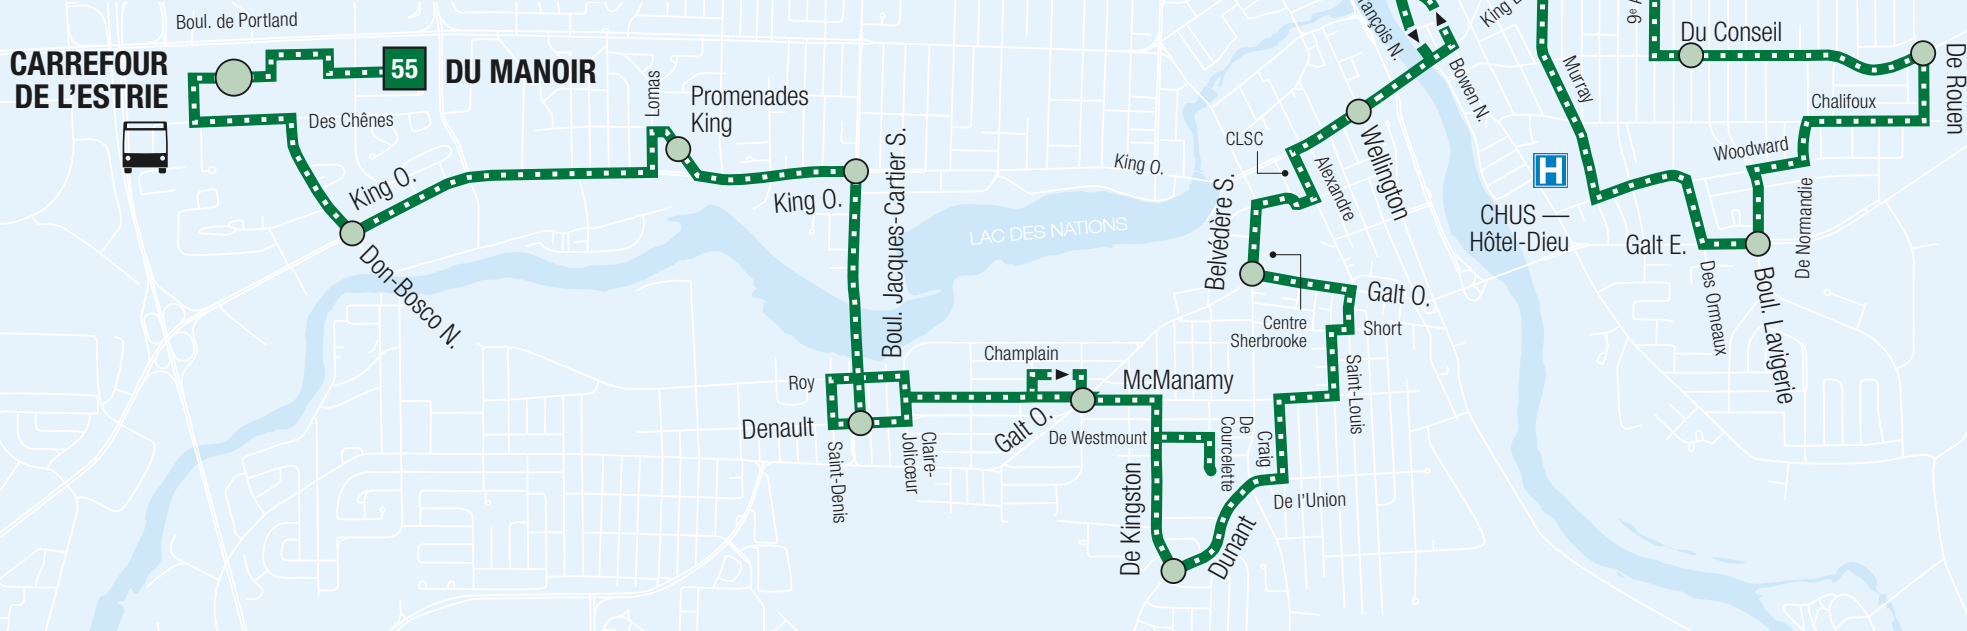

Lignes aux centres d'échanges 

CARREFOUR DE L'ESTRIE

- 1 >> Bowen – Talbot
- 3 >> 13^e Avenue – 24-Juin
- 4 >> Chalumeau
- 11 >> U. Bishop's
- 12 >> Plateau St-Joseph
- 17 >> Station du Cégep
- 26 >> Robert-Boyd – Portland
- 36 >> Plaza de l'Ouest
- 50 >> Val-des-Arbres / Laliberté
- 55 >> Du Manoir
- 57 >> 13^e Avenue – 24-Juin

STATION DU CÉGEP

- 1 >> Carrefour Estrie
- 2 >> Bowen – Talbot
- 3 >> U. Bishop's / Oxford
- 4 >> Carrefour Estrie
- 5 >> 13^e Avenue – 24-Juin
- 7 >> André / Hallée
- 9 >> CHUS – Fleurimont
- 12 >> U. de S.
- 14 >> Carrefour Estrie
- 17 >> Place Dussault
- 19 >> Lisieux – Brûlé
- 20 >> St-François – Boulogne
- 51 >> Kruger
- 55 >> Du Manoir
- 57 >> 13^e Avenue – 24-Juin

55 DIMANCHE

» DIRECTION » 13^E AVENUE – 24-JUIN

DU MANOIR	Arrivée Carrefour A Départ		King • Don-Bosco	Promenades King	King • J.-Cartier	J.-Cartier • Denault	Galt • McManamy	Dunant • Kingston	Galt • Belvédère	King • Wellington	Holmes • Goretti	Arrivée Cégep H Départ		CHUS — Hôtel-Dieu	Galt • Lavigerie	Rouen • Conseil	10 ^e Av. • Conseil	12 ^e Av. • Papineau	13 ^E AV. – 24-JUIN
	10:33	10:38										11:17	11:22						
11:43	11:45	11:48	11:51	11:54	11:57	11:59	12:04	12:09	12:15	12:21	12:23	12:27	12:32	12:35	12:38	12:41	12:44	12:47	12:51
12:55	12:58	13:01	13:04	13:07	13:10	13:12	13:17	13:22	13:28	13:34	13:36	13:40	13:45	13:48	13:51	13:54	13:57	14:00	14:04
14:05	14:08	14:11	14:14	14:17	14:20	14:22	14:27	14:32	14:38	14:44	14:46	14:50	14:55	14:58	15:01	15:04	15:07	15:10	15:13
15:15	15:18	15:21	15:24	15:27	15:30	15:32	15:37	15:42	15:50	15:57	15:59	16:03	16:08	16:11	16:14	16:17	16:20	16:23	16:26
16:22	16:24	16:29	16:31	16:34	16:37	16:39	16:44	16:49	16:56	17:02	17:04	17:08	--	--	--	--	--	--	--