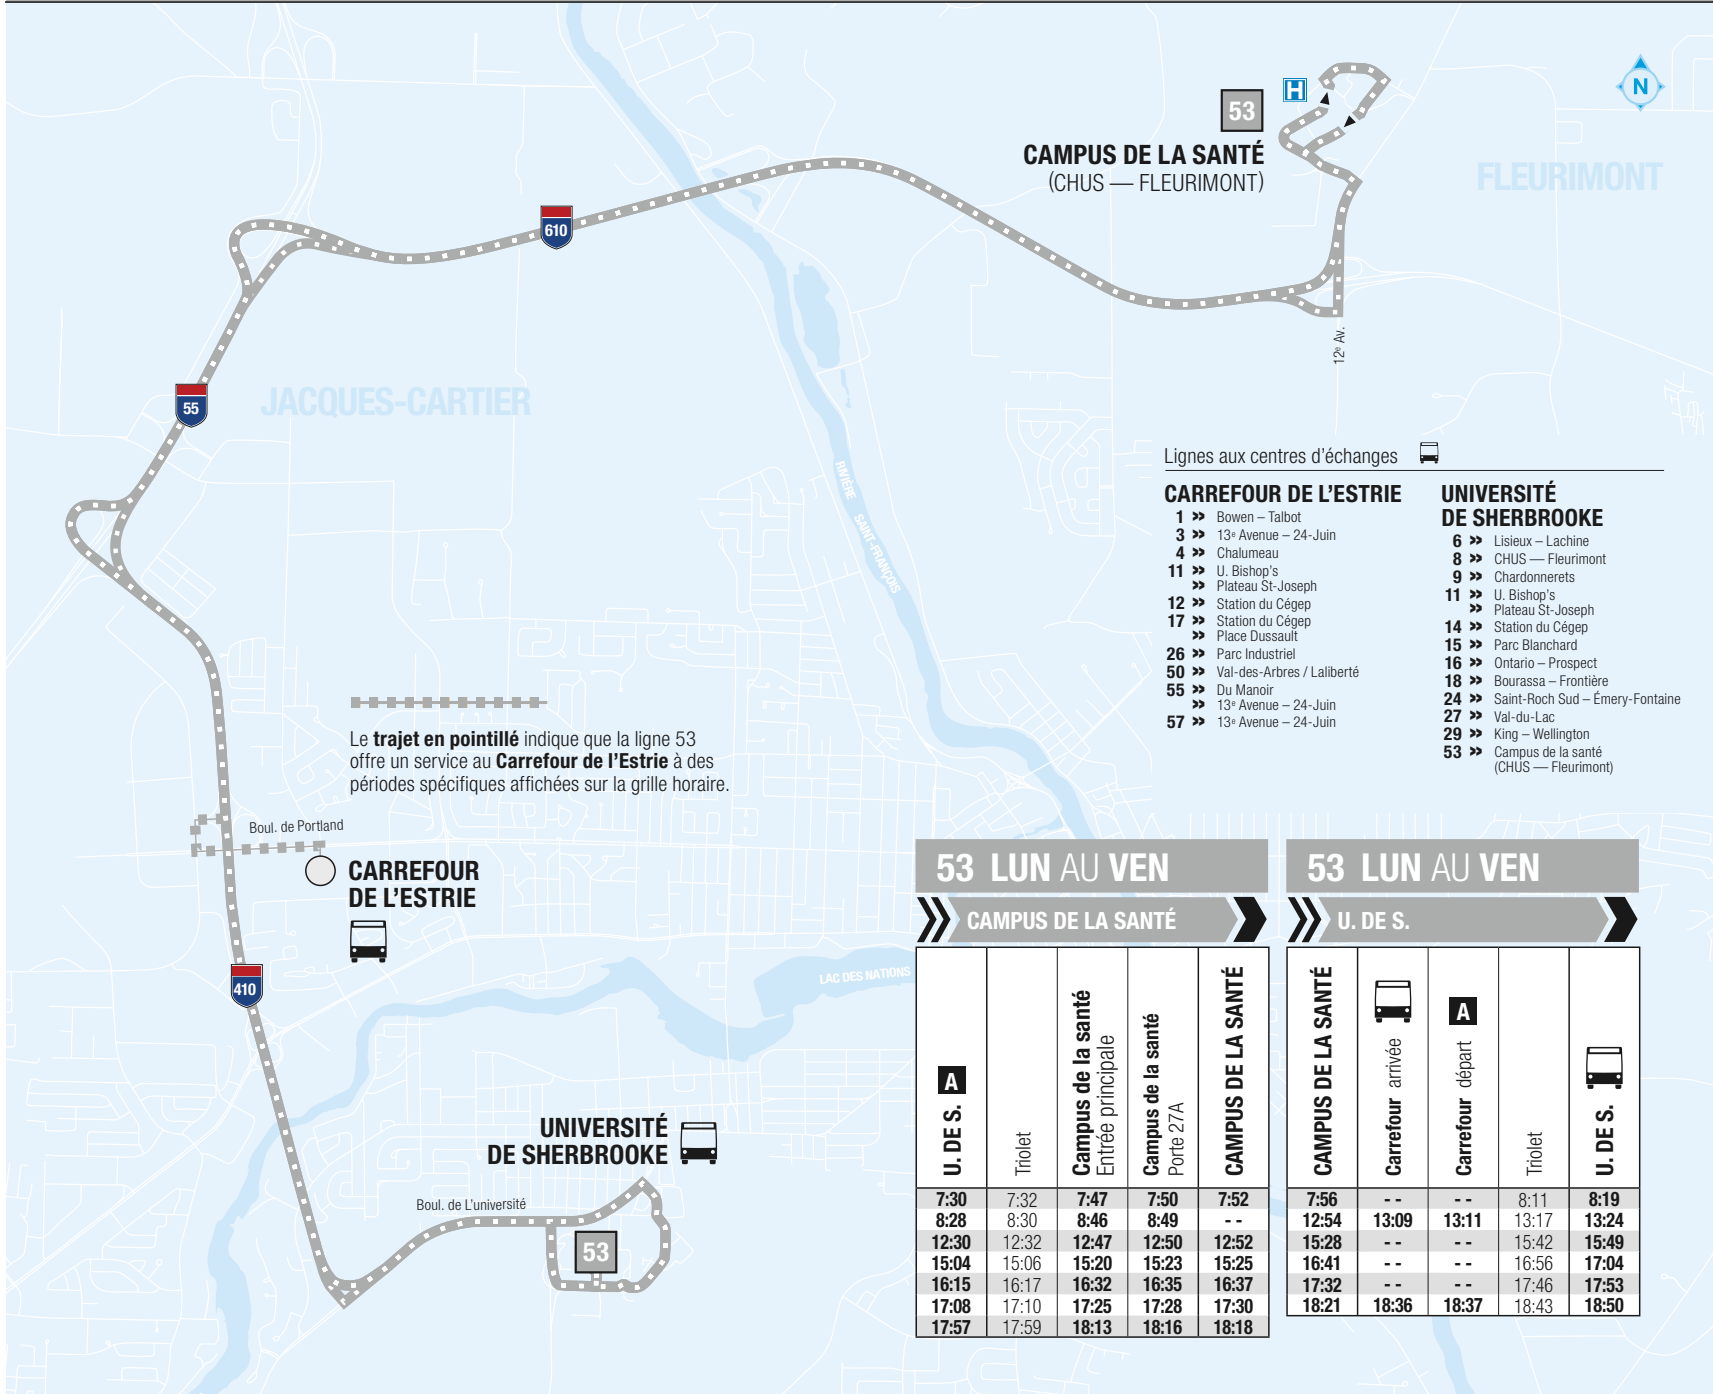

Le trajet en pointillé indique que la ligne 53 offre un service au **Carrefour de l'Estrie** à des périodes spécifiques affichées sur la grille horaire.

Lignes aux centres d'échanges

CARREFOUR DE L'ESTRIE

- 1 >> Bowen – Talbot
- 3 >> 13e Avenue – 24-Juin
- 4 >> Chalumeau
- 11 >> U. Bishop's
  >> Plateau St-Joseph
- 12 >> Station du Cégep
- 17 >> Station du Cégep
  >> Place Dussault
- 26 >> Parc Industriel
- 50 >> Val-des-Arbres / Laiberté
- 55 >> Du Manoir
  >> 13e Avenue – 24-Juin
- 57 >> 13e Avenue – 24-Juin

UNIVERSITÉ DE SHERBROOKE

- 6 >> Lisieux – Lachine
- 8 >> CHUS — Fleurimont
- 9 >> Chardonnerets
- 11 >> U. Bishop's
  >> Plateau St-Joseph
  >> Station du Cégep
- 15 >> Parc Blanchard
- 16 >> Ontario – Prospect
- 18 >> Bourassa – Frontière
- 24 >> Saint-Roch Sud – Émery-Fontaine
- 27 >> Val-du-Lac
- 29 >> King – Wellington
- 53 >> Campus de la santé
  (CHUS — Fleurimont)

53 LUN AU VEN

CAMPUS DE LA SANTÉ

A	U. DE S.	Triolet	Campus de la santé Entrée principale	Campus de la santé Porte 27A	CAMPUS DE LA SANTÉ
7:30	7:32	7:47	7:50	7:52	
8:28	8:30	8:46	8:49	- -	
12:30	12:32	12:47	12:50	12:52	
15:04	15:06	15:20	15:23	15:25	
16:15	16:17	16:32	16:35	16:37	
17:08	17:10	17:25	17:28	17:30	
17:57	17:59	18:13	18:16	18:18	

53 LUN AU VEN

U. DE S.

CAMPUS DE LA SANTÉ	Carrefour arrivée	Carrefour départ A	Triolet	U. DE S.
7:56	- -	- -	8:11	8:19
12:54	13:09	13:11	13:17	13:24
15:28	- -	- -	15:42	15:49
16:41	- -	- -	16:56	17:04
17:32	- -	- -	17:46	17:53
18:21	18:36	18:37	18:43	18:50