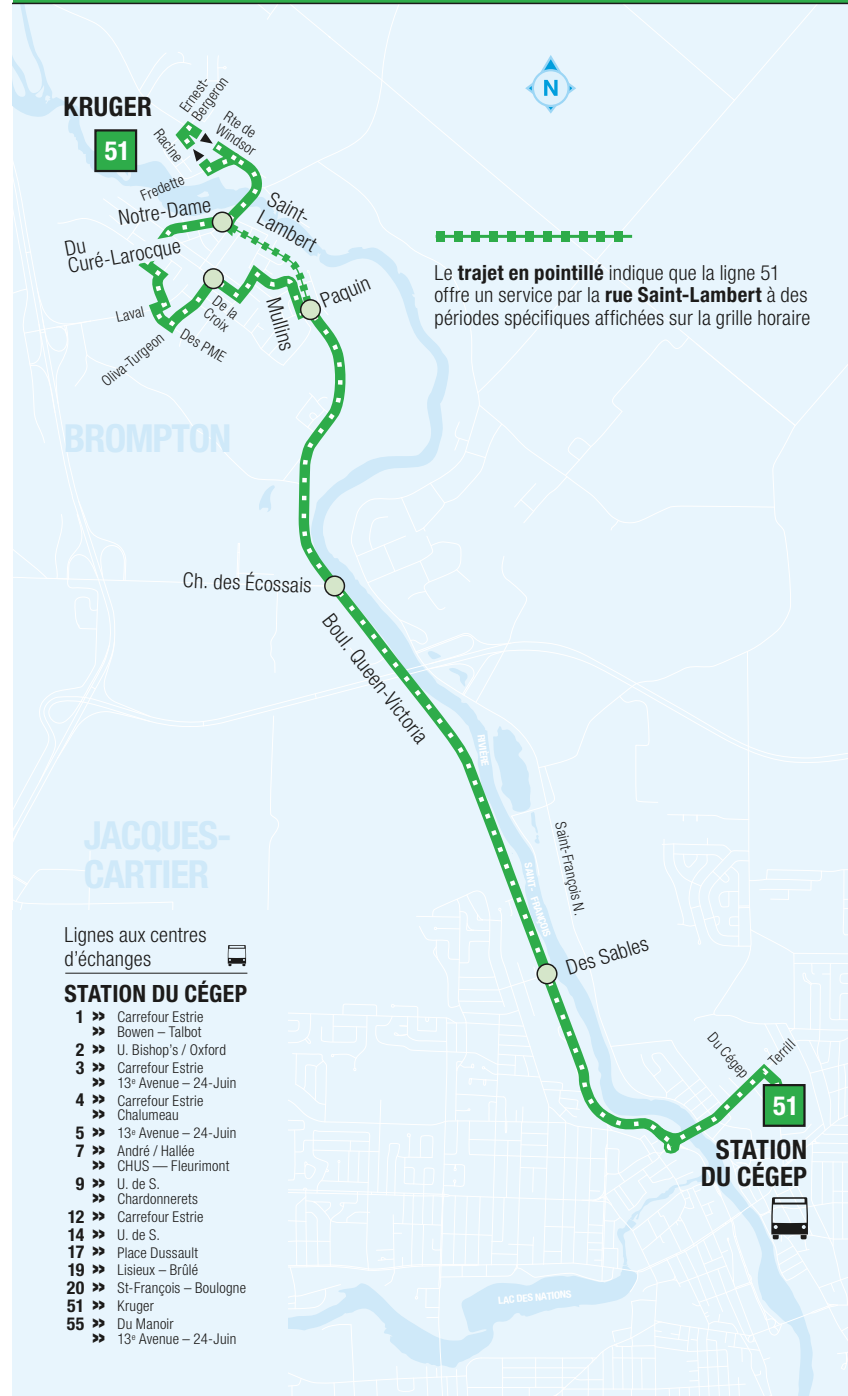

**MINIBUS**

En vigueur le 24 août 2020

**50**

**CARREFOUR DE L'ESTRIE  
VAL-DES-ARBRES / LALIBERTÉ**

**51**

**STATION DU CÉGEP  
KRUGER**

Autres informations disponibles :

**sts.qc.ca**  **Vermeille** **819 564-2687**

**Vermeille**<sub>sms</sub> Textez au 819 564-2687 le no de ligne (espace) no d'arrêt  
pour obtenir l'heure des prochains passages.

## STATION DU CÉGEP KRUGER

MINIBUS