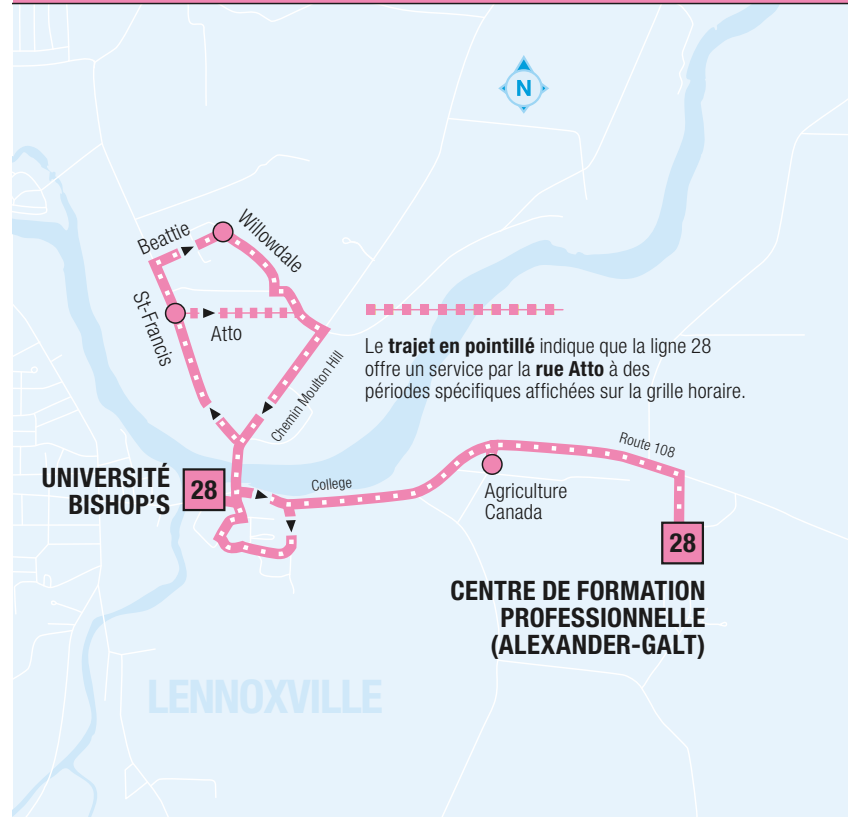

MICROBUS

En vigueur le 24 août 2020

20

**STATION DU CÉGEP
SAINT-FRANÇOIS – BOULOGNE**

23

**PLACE FLEURIMONT
VIRGINIE-LAFLAMME / PARROT**

28

**UNIVERSITÉ BISHOP'S
ALEXANDER-GALT / BEATTIE / ATTO**

Autres informations disponibles :

sts.qc.ca

819 564-2687

Vermeille osms

Textez au 819 564-2687 le no de ligne (espace) no d'arrêt
pour obtenir l'heure des prochains passages.

28

UNIVERSITÉ BISHOP'S ALEXANDER-GALT / BEATTIE / ATTO

MICROBUS

Le **trajet en pointillé** indique que la ligne 28 offre un service par la **rue Atto** à des périodes spécifiques affichées sur la grille horaire.

28 LUN AU VEN

ALEXANDER-GALT

U. BISHOP'S	Agriculture Canada	Alexander-Galt	U. BISHOP'S
7:46	7:48	7:51	8:01
8:12	8:14	8:17	8:27
15:19	15:21	15:24	15:33
15:51	15:53	15:56	16:05
16:25	16:27	16:30	16:40
17:02	17:05	-	17:12

28 LUN AU VEN

BEATTIE / ATTO

U. BISHOP'S	St-François • Atto	Beattie • Willowdale	U. BISHOP'S
7:21	7:23	7:24	7:33
8:01	8:03	-	8:12
8:27	8:29	8:30	8:39
15:38	15:40	-	15:49
16:11	16:13	16:14	16:23
16:51	16:53	-	17:02
17:24	17:26	-	17:35
19:08	19:10	19:11	19:20