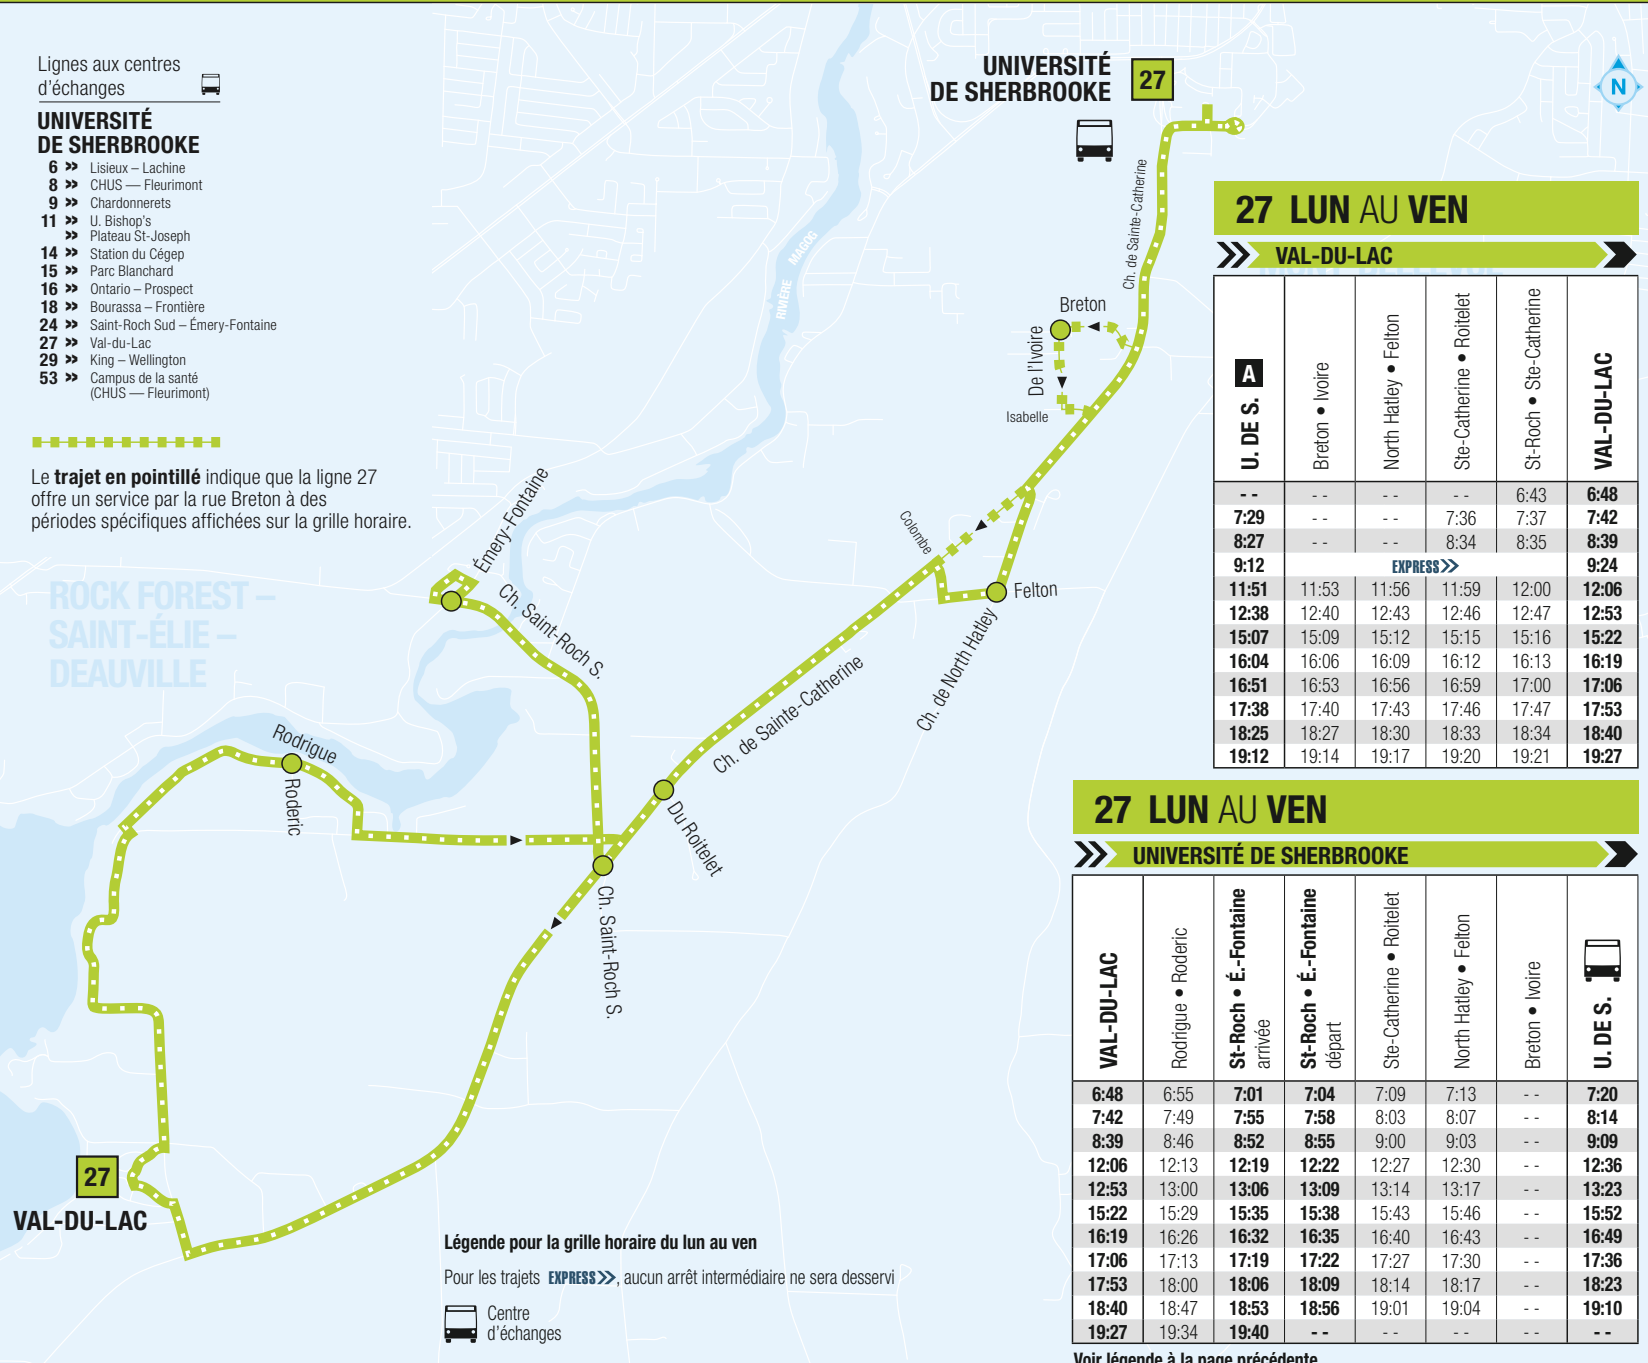

**MINIBUS**

En vigueur le 24 août 2020

**24**

**UNIVERSITÉ DE SHERBROOKE  
SAINT-ROCH SUD - ÉMERY-FONTAINE**

**26**

**CARREFOUR DE L'ESTRIE  
ROBERT-BOYD - PORTLAND**

**27**

**UNIVERSITÉ DE SHERBROOKE  
VAL-DU-LAC**

**36**

**CARREFOUR DE L'ESTRIE  
PLAZA DE L'OUEST**

Autres informations disponibles :

[sts.qc.ca](http://sts.qc.ca)  **Vermeille** **819 564-2687**

**Vermeille** sms  Textez au 819 564-2687 le no de ligne (espace) no d'arrêt pour obtenir l'heure des prochains passages.

#### UNIVERSITÉ DE SHERBROOKE

- 6 >> Lisieux – Lachine
- 8 >> CHUS — Fleurimont
- 9 >> Chardonnerets
- 11 >> U. Bishop's
- >> Plateau St-Joseph
- 14 >> Station du Cégep
- 15 >> Parc Blanchard
- 16 >> Ontario – Prospect
- 18 >> Bourassa – Frontière
- 24 >> Saint-Roch Sud – Émery-Fontaine
- 27 >> Val-du-Lac
- 29 >> King – Wellington
- 53 >> Campus de la santé (CHUS — Fleurimont)

Le **trajet en pointillé** indique que la ligne 27 offre un service par la rue Breton à des périodes spécifiques affichées sur la grille horaire.

ROCK FOREST –  
SAINT-ÉLIE –  
DEAUVILLE