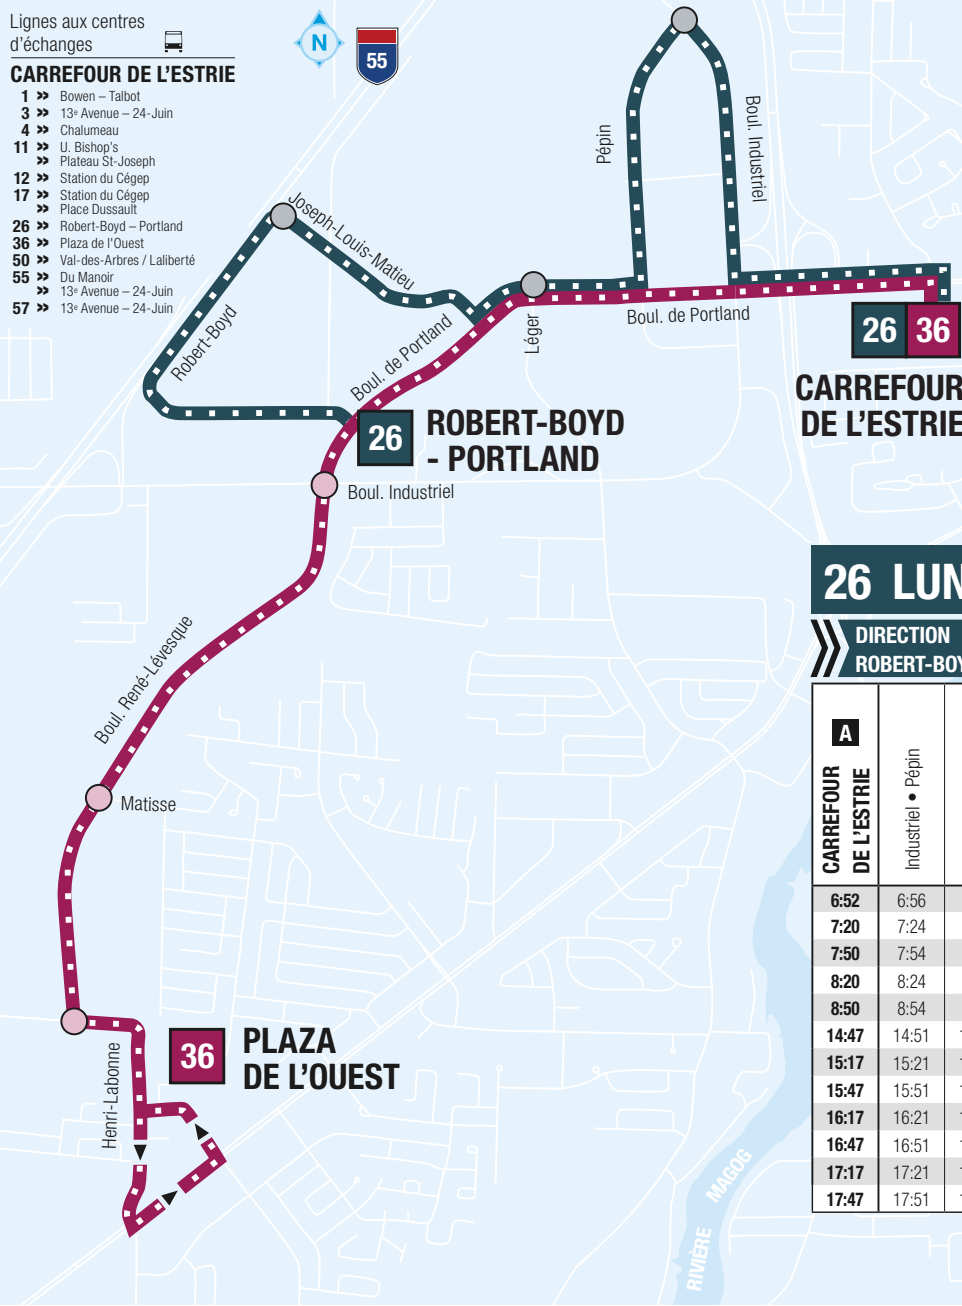

**MINIBUS**

En vigueur le 24 août 2020

**24**

**UNIVERSITÉ DE SHERBROOKE  
SAINT-ROCH SUD - ÉMERY-FONTAINE**

**26**

**CARREFOUR DE L'ESTRIE  
ROBERT-BOYD - PORTLAND**

**27**

**UNIVERSITÉ DE SHERBROOKE  
VAL-DU-LAC**

### CARREFOUR DE L'ESTRIE

- 1 ➤ Bowen – Talbot
- 3 ➤ 13<sup>e</sup> Avenue – 24-Juin
- 4 ➤ Chalumeau
- 11 ➤ U. Bishop's
- 11 ➤ Plateau St-Joseph
- 12 ➤ Station du Cégep
- 17 ➤ Station du Cégep
- 17 ➤ Place Dussault
- 26 ➤ Robert-Boyd – Portland
- 36 ➤ Plaza de l'Ouest
- 50 ➤ Val-des-Arbres / Laliberté
- 55 ➤ Du Manoir
- 55 ➤ 13<sup>e</sup> Avenue – 24-Juin
- 57 ➤ 13<sup>e</sup> Avenue – 24-Juin

# 36 LUN AU VEN

DIRECTION  
PLAZA DE L'OUEST

CARREFOUR DE L'ESTRIE	Portland • Léger	René-Lévesque • Industriel	René-Lévesque • Matisse	René-Lévesque • Henri-Labonne	PLAZA DE L'OUEST
6:33	6:37	6:39	6:43	6:46	6:51
6:52	6:56	6:58	7:02	7:05	7:10
7:19	7:23	7:25	7:29	7:33	7:38
7:49	7:53	7:55	8:00	8:04	8:09
8:19	8:23	8:25	8:30	8:34	8:39
8:46	8:50	8:52	8:57	9:01	9:06
14:47	14:51	14:53	14:58	15:02	15:07
15:19	15:23	15:25	15:30	15:34	15:39
15:47	15:51	15:53	15:58	16:02	16:07
16:21	16:25	16:27	16:32	16:36	16:41
16:55	16:59	17:01	17:06	17:10	17:15
17:24	17:28	17:30	17:35	17:39	17:44
17:47	17:51	17:53	17:58	18:02	18:07
18:17	18:21	18:23	18:28	18:32	18:37

# 26 LUN AU VEN

DIRECTION  
ROBERT-BOYD - PORTLAND

CARREFOUR DE L'ESTRIE	Industriel • Pépín	Portland • Léger	Robert-Boyd • Joseph-Louis-Mathieu	ROBERT-BOYD • PORTLAND
6:52	6:56	6:59	7:02	7:05
7:20	7:24	7:27	7:30	7:33
7:50	7:54	7:57	8:00	8:03
8:20	8:24	8:27	8:30	8:33
8:50	8:54	8:57	9:00	9:03
14:47	14:51	14:54	14:57	15:00
15:17	15:21	15:24	15:27	15:30
15:47	15:51	15:54	15:57	16:00
16:17	16:21	16:24	16:27	16:30
16:47	16:51	16:54	16:57	17:00
17:17	17:21	17:24	17:27	17:30
17:47	17:51	17:54	17:57	18:00