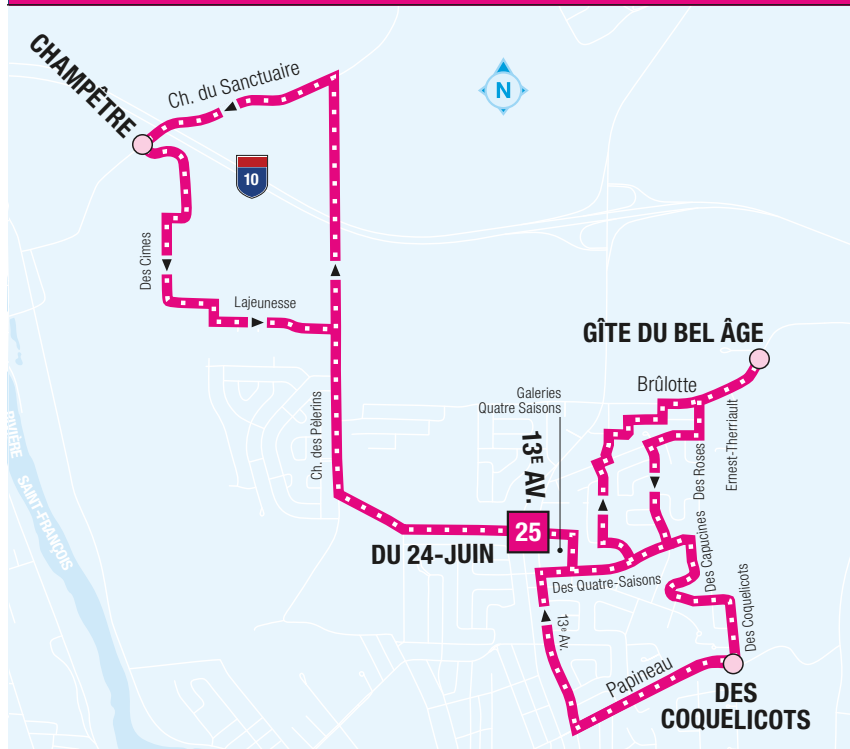

TAXIBUS

En vigueur le 24 août 2020

21

**CHUS — FLEURIMONT
LEMIRE**

25

**13^E AVENUE – 24-JUIN
GÎTE DU BEL ÂGE / CHAMPÊTRE / COQUELICOTS**

52

**PLAZA DE L'OUEST
AVENUE DU PARC**

Autres informations disponibles :

sts.qc.ca

Vermeille

819 564-2687

Vermeille_{osms}

Textez au 819 564-2687 le no de ligne (espace) no d'arrêt
pour obtenir l'heure des prochains passages.

25

13^E AVENUE – 24-JUIN GÎTE DU BEL ÂGE / CHAMPÊTRE / COQUELICOTS

TAXIBUS

25 LUN AU VEN

**DIRECTION
GÎTE DU BEL
ÂGE**

**DIRECTION
CHAMPÊTRE**

**DIRECTION
COQUELICOTS**

13 ^E AV. – 24-JUIN	Brûlotte (Gîte du Bel Âge)	13 ^E AV. – 24-JUIN
6:40	6:45	6:52
7:21	7:26	7:33
8:02	8:07	8:14
8:42	8:47	8:54
15:16	15:21	15:28
15:45	15:50	15:57
16:27	16:32	16:39
17:05	17:10	17:17
17:49	17:54	18:01
18:58	19:03	19:10

13 ^E AV. – 24-JUIN	Sanctuaire • Champêtre	13 ^E AV. – 24-JUIN
7:05	7:10	7:20
7:33	7:38	7:48
8:16	8:21	8:31
8:54	8:59	9:09
15:30	15:35	15:45
15:58	16:03	16:13
16:39	16:44	16:54
17:20	17:25	17:35
19:10	19:15	19:25