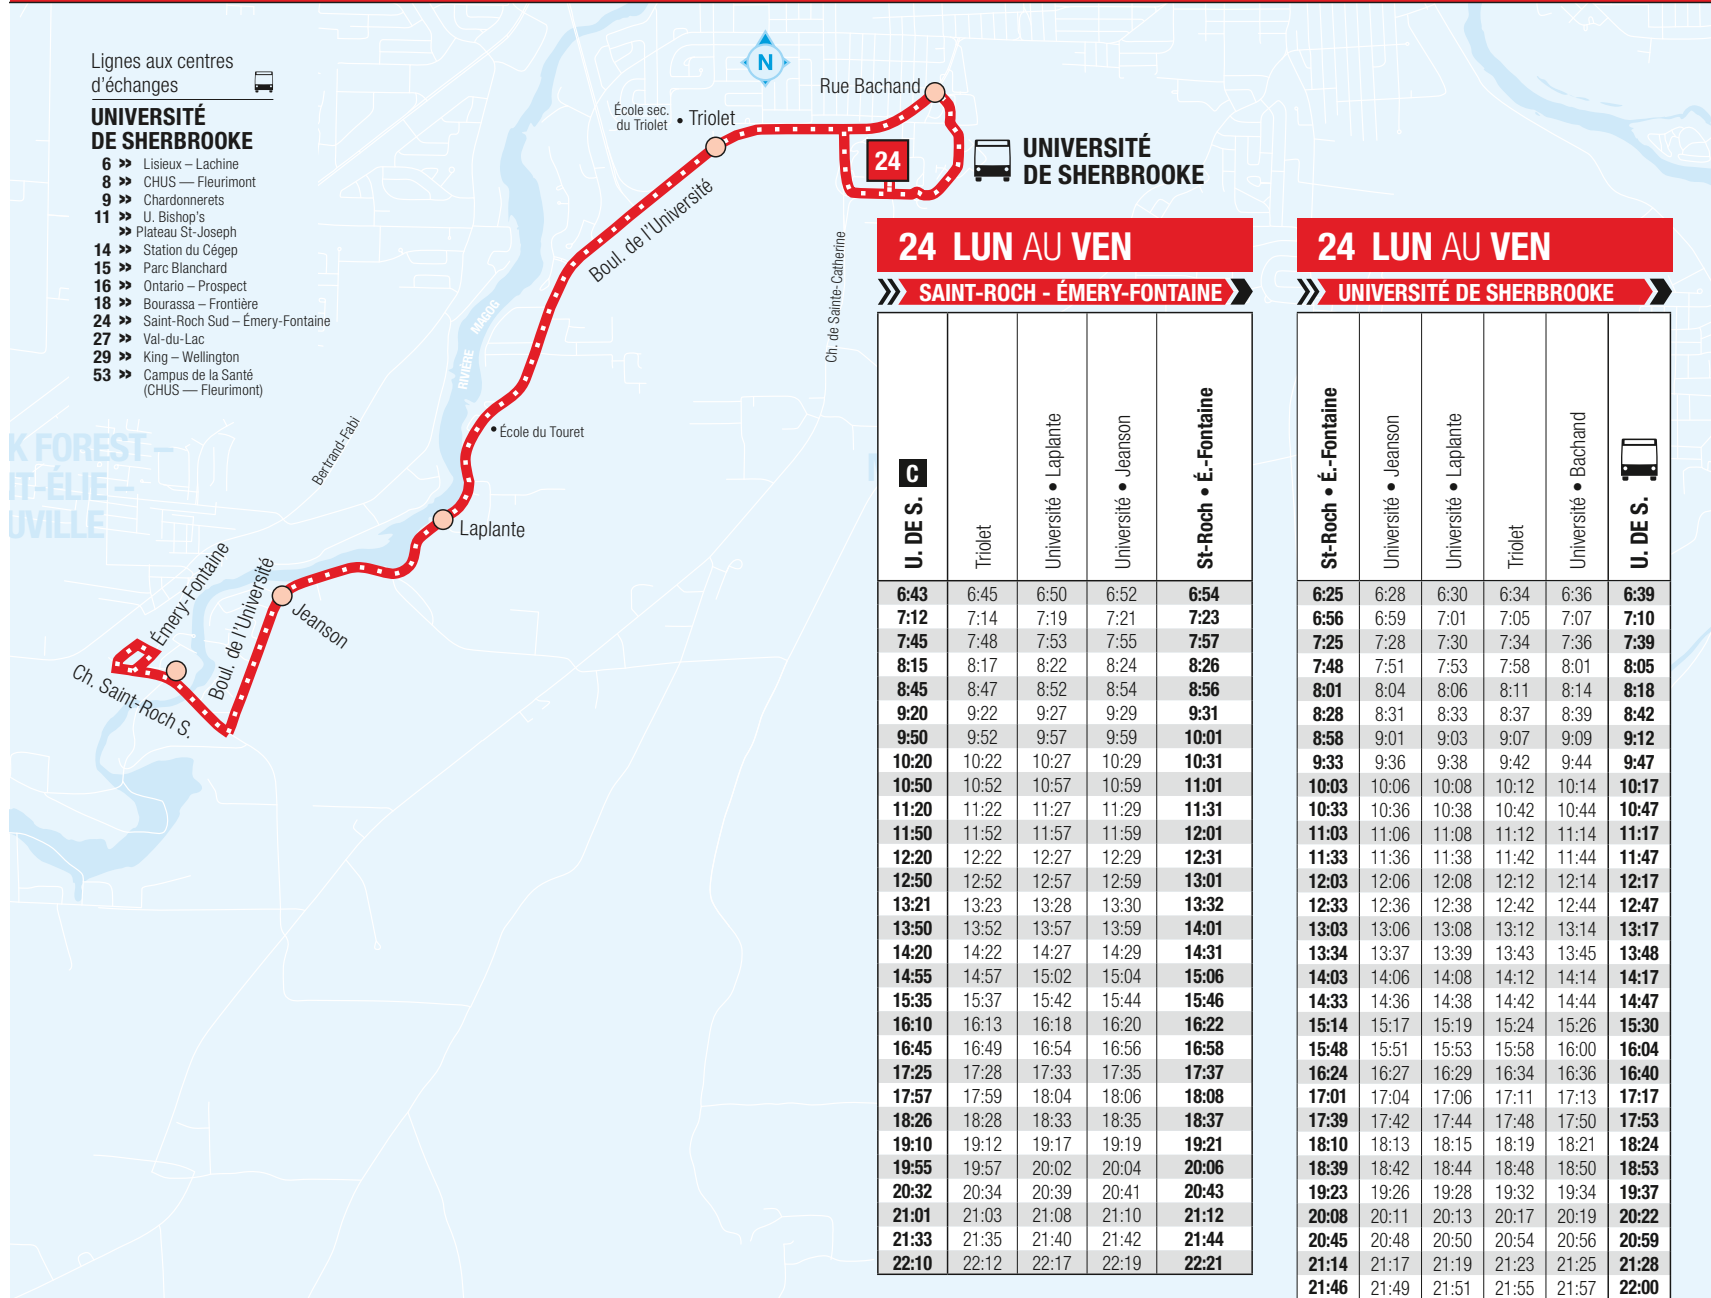

24

UNIVERSITÉ DE SHERBROOKE SAINT-ROCH SUD - ÉMERY-FONTAINE

MINIBUS

Lignes aux centres d'échanges

UNIVERSITÉ DE SHERBROOKE

- 6 >> Lisieux – Lachine
- 8 >> CHUS — Fleurimont
- 9 >> Chardonnerets
- 11 >> U. Bishop's
- 11 >> Plateau St-Joseph
- 14 >> Station du Cégep
- 15 >> Parc Blanchard
- 16 >> Ontario – Prospect
- 18 >> Bourassa – Frontière
- 24 >> Saint-Roch Sud – Émery-Fontaine
- 27 >> Val-du-Lac
- 29 >> King – Wellington
- 53 >> Campus de la Santé (CHUS — Fleurimont)

24 LUN AU VEN SAINT-ROCH - ÉMERY-FONTAINE

U. DE S.	Triplet	Université • Laplante	Université • Jeanson	St-Roch • É.-Fontaine
6:43	6:45	6:50	6:52	6:54
7:12	7:14	7:19	7:21	7:23
7:45	7:48	7:53	7:55	7:57
8:15	8:17	8:22	8:24	8:26
8:45	8:47	8:52	8:54	8:56
9:20	9:22	9:27	9:29	9:31
9:50	9:52	9:57	9:59	10:01
10:20	10:22	10:27	10:29	10:31
10:50	10:52	10:57	10:59	11:01
11:20	11:22	11:27	11:29	11:31
11:50	11:52	11:57	11:59	12:01
12:20	12:22	12:27	12:29	12:31
12:50	12:52	12:57	12:59	13:01
13:21	13:23	13:28	13:30	13:32
13:50	13:52	13:57	13:59	14:01
14:20	14:22	14:27	14:29	14:31
14:55	14:57	15:02	15:04	15:06
15:35	15:37	15:42	15:44	15:46
16:10	16:13	16:18	16:20	16:22
16:45	16:49	16:54	16:56	16:58
17:25	17:28	17:33	17:35	17:37
17:57	17:59	18:04	18:06	18:08
18:26	18:28	18:33	18:35	18:37
19:10	19:12	19:17	19:19	19:21
19:55	19:57	20:02	20:04	20:06
20:32	20:34	20:39	20:41	20:43
21:01	21:03	21:08	21:10	21:12
21:33	21:35	21:40	21:42	21:44
22:10	22:12	22:17	22:19	22:21