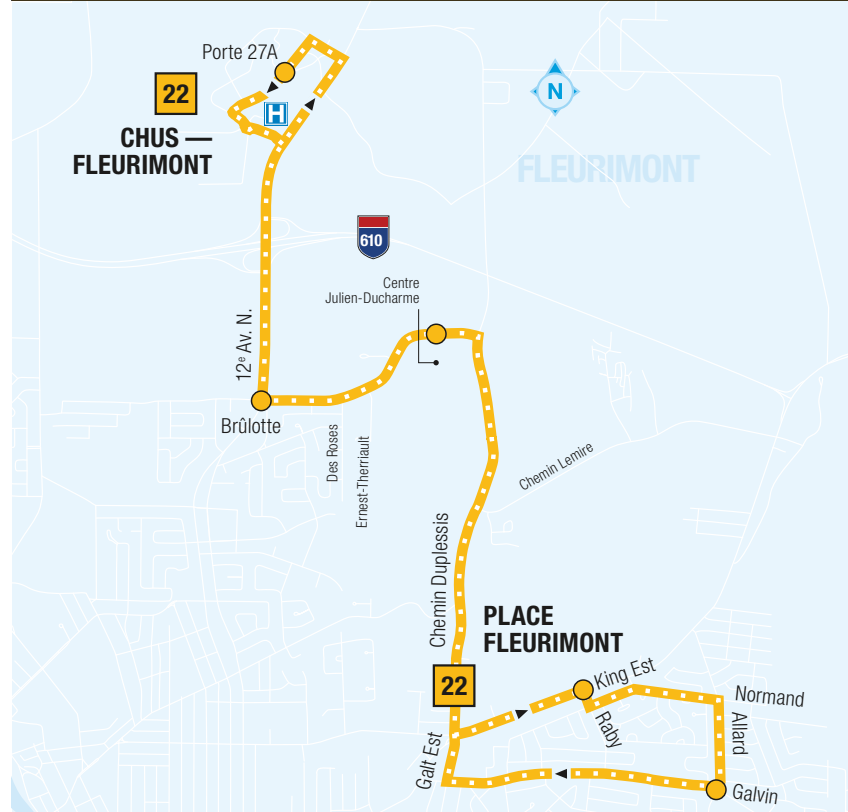

MINIBUS

En vigueur le 24 août 2020

22

**PLACE FLEURIMONT / GALVIN
CHUS — FLEURIMONT**

29

**KING - WELLINGTON
UNIVERSITÉ DE SHERBROOKE**

53

**UNIVERSITÉ DE SHERBROOKE
CAMPUS DE LA SANTÉ (CHUS — FLEURIMONT)**

Autres informations disponibles :

sts.qc.ca

819 564-2687

Textez au 819 564-2687 le no de ligne (espace) no d'arrêt
pour obtenir l'heure des prochains passages.

22

PLACE FLEURIMONT / GALVIN CHUS — FLEURIMONT

MINIBUS

22 LUN AU VEN

CHUS — FLEUR. PORTE 27A	CHUS — FLEUR. 12e Av. Nord • Brûlotte	Centre Julien- Ducharme	Place Fleurimont	King Est • Raby	Galvin • Allard	Place Fleurimont arrivée	Place Fleurimont départ	Centre Julien- Ducharme	12e Av. Nord • Brûlotte	CHUS — FLEUR. PORTE 27A	CHUS — FLEUR.
--	--	--	--	6:28	6:30	6:34	6:34	6:37	6:40	6:45	6:47
6:45	6:51	6:55	6:57	7:00	--	--	--	--	--	--	--
--	--	--	--	7:18	7:20	7:25	7:25	7:28	7:32	7:38	7:40
7:38	7:44	7:48	7:50	7:53	7:56	7:58	8:03	8:03	8:06	8:10	8:16
8:16	8:22	8:26	8:28	8:31	8:34	8:36	8:41	8:41	8:44	8:48	8:54
15:12	15:14	15:18	15:20	15:23	15:26	15:28	15:33	15:33	15:36	15:40	15:46
16:08	16:10	16:14	16:16	16:19	16:22	16:24	16:29	16:29	16:32	16:36	16:42
16:42	16:48	16:52	16:54	16:57	17:00	17:02	17:07	17:07	17:10	17:14	17:20
17:20	17:26	17:30	17:32	17:35	17:38	17:40	17:45	17:45	17:48	17:51	17:57
18:04	18:06	18:10	18:12	18:15	18:18	18:20	18:25	18:25	18:28	18:31	18:37
18:37	18:43	18:47	18:49	18:52	--	--	--	--	--	--	--

18:25 18:37 Départs non disponibles durant été et fêtes