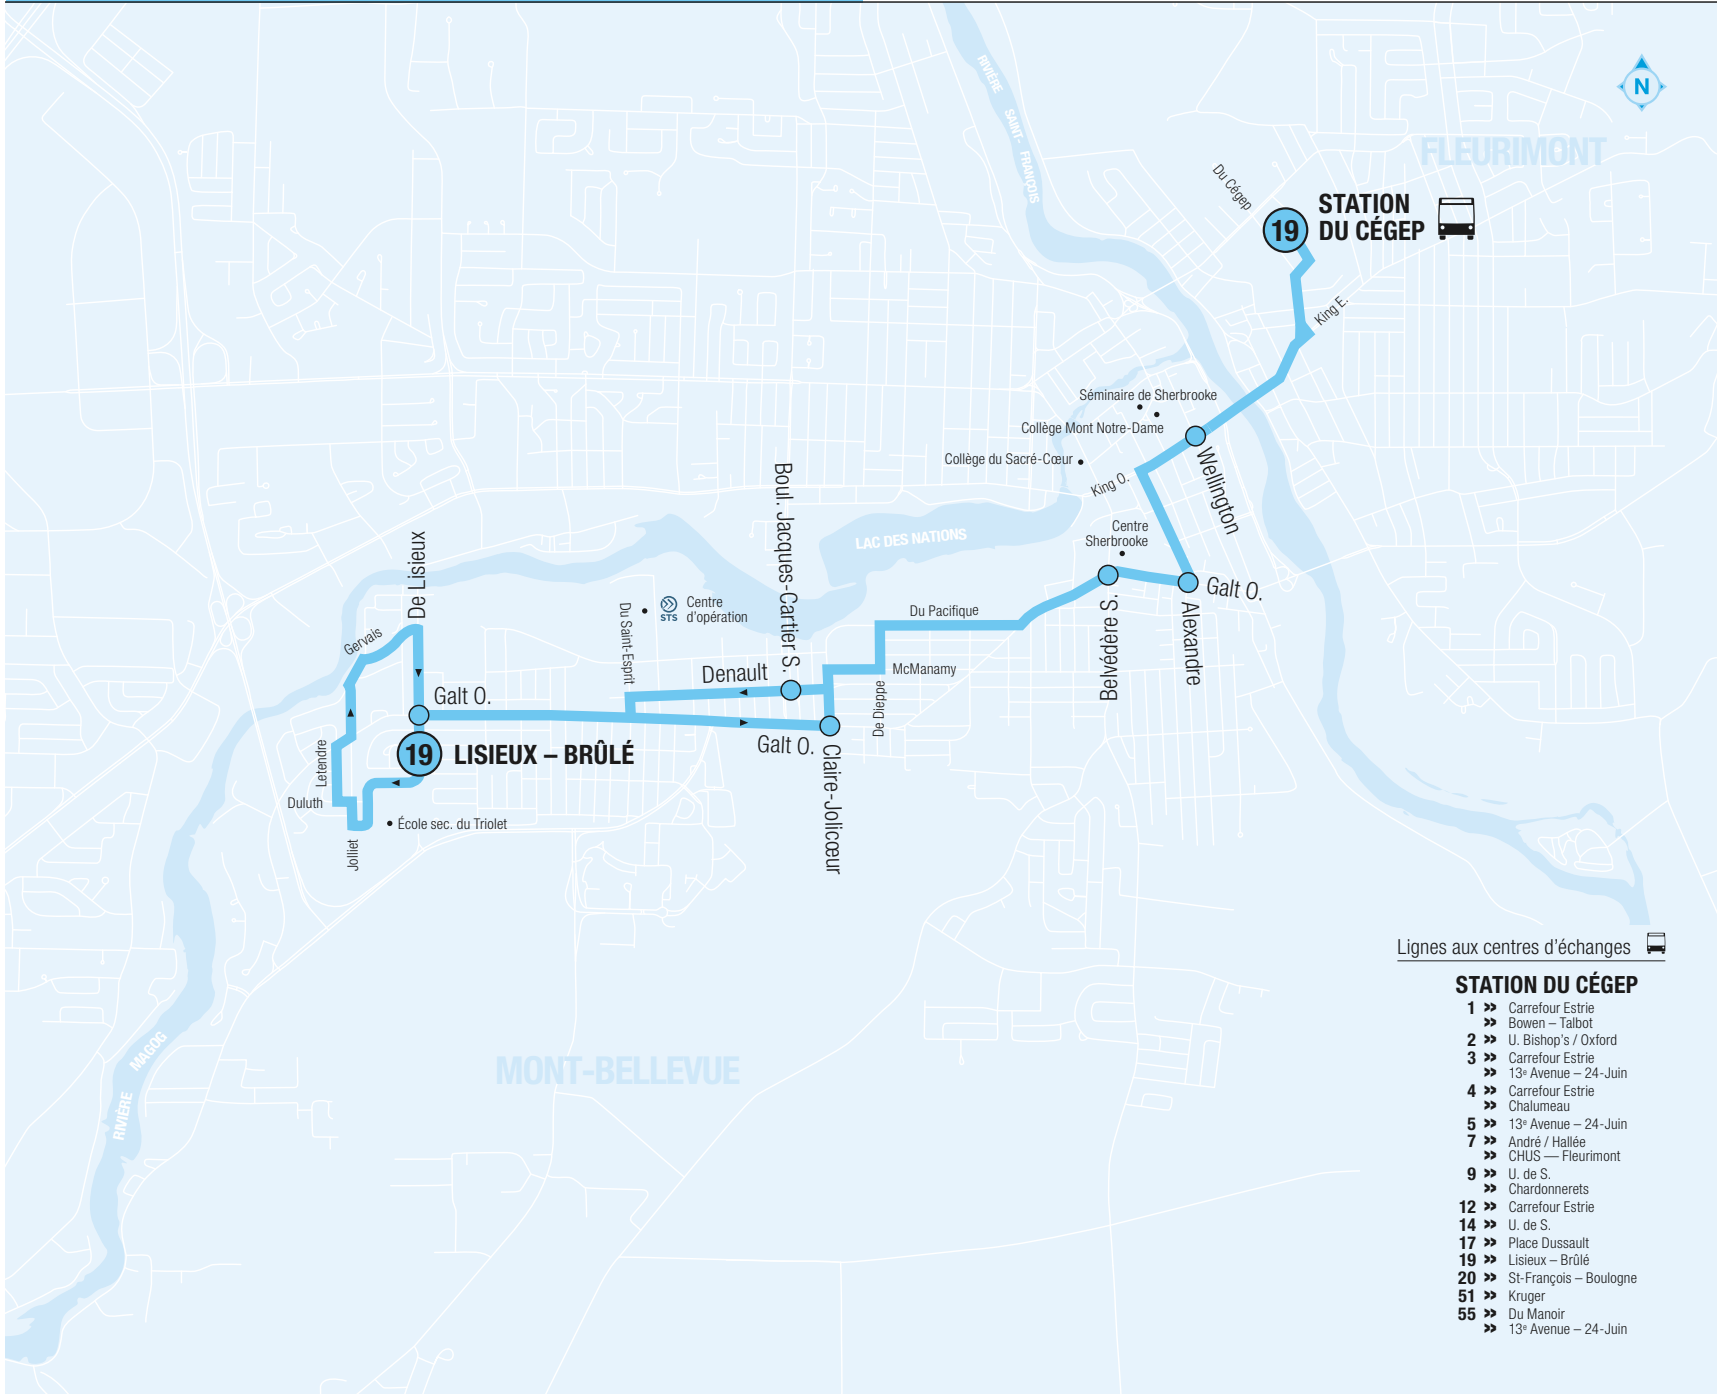

19

STATION DU CÉGEP LISIEUX – BRÛLÉ

En vigueur le 24 août 2020

Autres informations disponibles :

sts.qc.ca

819 564-2687

Textez au 819 564-2687 le no de ligne (espace) no d'arrêt pour obtenir l'heure des prochains passages.

Lignes aux centres d'échanges

STATION DU CÉGEP

- 1 >> Carrefour Estrie
>> Bowen – Talbot
- 2 >> U. Bishop's / Oxford
- 3 >> Carrefour Estrie
>> 13^e Avenue – 24-Juin
- 4 >> Carrefour Estrie
>> Chalumeau
- 5 >> 13^e Avenue – 24-Juin
- 7 >> André / Hallée
>> CHUS – Fleurimont
- 9 >> U. de S.
>> Chardonnerets
- 12 >> Carrefour Estrie
- 14 >> U. de S.
- 17 >> Place Dussault
- 19 >> Lisieux – Brûlé
- 20 >> St-François – Boulogne
- 51 >> Kruger
- 55 >> Du Manoir
>> 13^e Avenue – 24-Juin

19 LUN AU VEN ÉTÉ ET FÊTES

» DIRECTION » STATION DU CÉGEP »

5:54	5:59			6:13	6:16	6:22
6:52	6:58	7:02	7:08	7:09	7:14	7:20
7:26	7:32	7:37	7:43	7:44	7:49	7:56
7:48	7:54	7:59	8:05	8:06	8:11	8:18
8:46	8:52	8:57	9:03	9:04	9:09	9:16
9:48	9:54	9:59	10:05	10:06	10:11	10:18
10:48	10:54	10:59	11:05	11:06	11:11	11:18
11:48	11:54	11:59	12:05	12:07	12:12	12:19
12:48	12:54	12:59	13:05	13:07	13:12	13:19
13:48	13:54	13:59	14:05	14:07	14:12	14:19
14:48	14:54	14:59	15:05	15:07	15:12	15:19
15:26	15:32	15:37	15:43	15:45	15:50	15:57
16:09	16:15	16:20	16:26	16:28	16:33	16:40
16:35	16:41	16:46	16:52	16:54	16:59	17:06
17:00	17:06	17:11	17:17	17:18	17:23	17:30
17:30	17:36	17:41	17:47	17:48	17:53	17:59
18:17	18:23	18:27	18:33	18:34	18:39	18:45