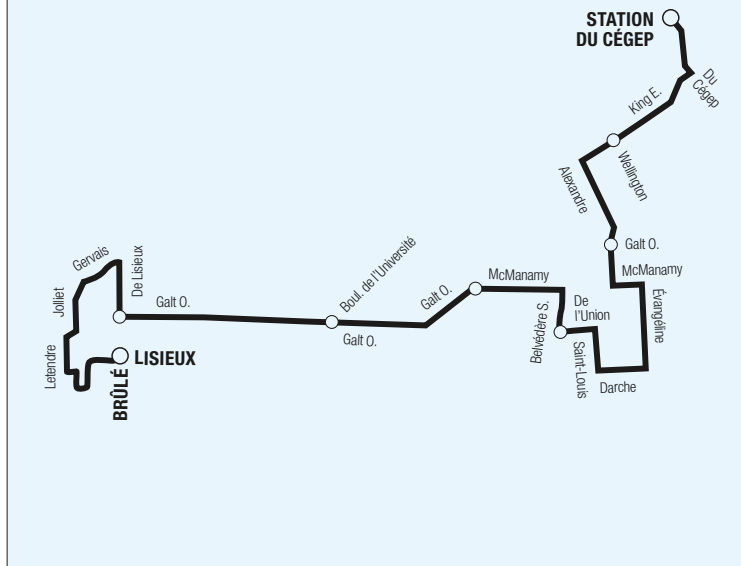

TRAJETS SPÉCIAUX

En vigueur le 24 août 2020

SPÉCIAL 3	INDUSTRIEL - STATION DU CÉGEP
SPÉCIAL 3	LISIEUX
SPÉCIAL 4	STATION DU CÉGEP / RABY
SPÉCIAL 7	CARREFOUR
SPÉCIAL 8	CHUS / STATION DU CÉGEP
SPÉCIAL 12	CARREFOUR / STATION DU CÉGEP
SPÉCIAL 17	DUSSAULT / CARREFOUR / CÉGEP
SPÉCIAL 18	DUSSAULT / U. DE S.
SPÉCIAL 19	STATION DU CÉGEP

sts.qc.ca

819 564-2687

Textez au 819 564-2687 le no de ligne (espace) no d'arrêt pour obtenir l'heure des prochains passages.

SPÉCIAL 19

STATION DU CÉGEP

SPÉCIAL 19

»» DIRECTION »» STATION DU CÉGEP »»

	LÈVE-TÔT LUN AU VEN
LISIEUX – BRÔLÉ	5:54
Galt • Lisieux	5:59
Galt • Université	6:01
Galt • McManamy	6:04
Union • Belvédère	6:06
Galt • Alexandre	6:13
King • Wellington	6:16
CÉGEP	6:22