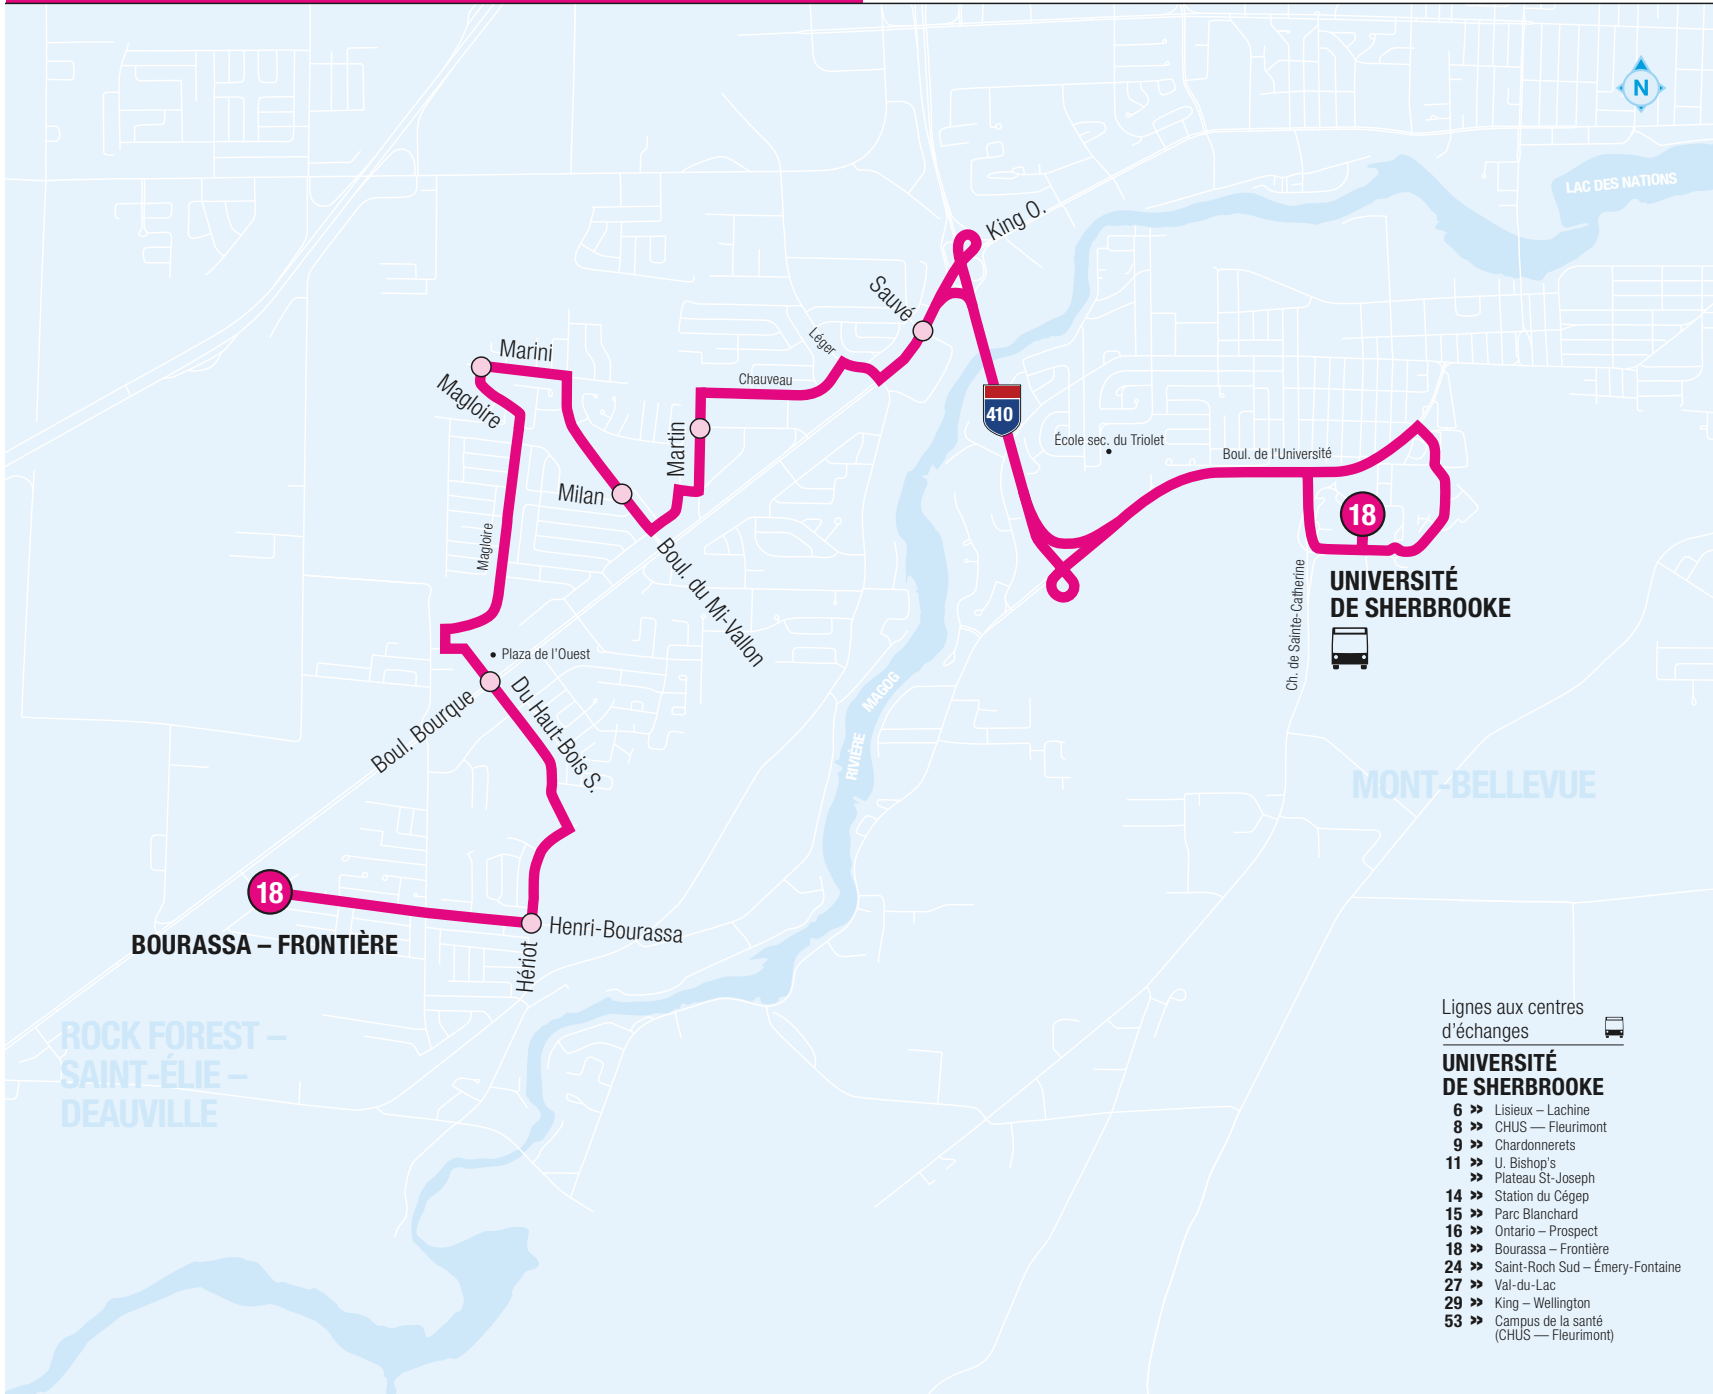

18

UNIVERSITÉ DE SHERBROOKE BOURASSA – FRONTIÈRE

En vigueur le 24 août 2020

Autres informations disponibles :

sts.qc.ca

819 564-2687

Textez au 819 564-2687 le no de ligne (espace) no d'arrêt pour obtenir l'heure des prochains passages.

Lignes aux centres d'échanges

UNIVERSITÉ DE SHERBROOKE

- 6 >> Lisieux – Lachine
- 8 >> CHUS — Fleurimont
- 9 >> Chardonnerets
- 11 >> U. Bishop's
>> Plateau St-Joseph
- 14 >> Station du Cégep
- 15 >> Parc Blanchard
- 16 >> Ontario – Prospect
- 18 >> Bourassa – Frontière
- 24 >> Saint-Roch Sud – Émery-Fontaine
- 27 >> Val-du-Lac
- 29 >> King – Wellington
- 53 >> Campus de la santé
(CHUS — Fleurimont)

1 L'afficheur indiquera «SPÉCIAL 17 CÉGEP». Voir feuillet Trajets spéciaux

2 L'afficheur indiquera «SPÉCIAL 17 CARREFOUR». Voir feuillet Trajets spéciaux

S Disponible durant les jours de classe des écoles secondaires de la CSRS

Consultez le site internet ou les affiches à l'intérieur des autobus pour connaître les dates exactes.

18 SAMEDI

DIRECTION >>> BOURASSA – FRONTIÈRE >>>

		King • Sauvé	Martin • Grégoire	Mi-Vallon • Milan	Marini • Malgoire	Haut-Bois • Bourque	Hériot • H.-Bourassa	BOURASSA – FRONTIÈRE
	8:33	8:40	8:43	8:45	8:48	8:52	8:55	8:58
	9:33	9:40	9:43	9:45	9:48	9:52	9:55	9:58
	10:35	10:42	10:45	10:47	10:50	10:54	10:58	11:01
	11:36	11:43	11:46	11:48	11:51	11:55	11:59	12:02
	12:36	12:43	12:46	12:48	12:51	12:55	12:59	13:02
	13:37	13:44	13:47	13:49	13:52	13:56	14:00	14:03
	14:37	14:44	14:47	14:49	14:52	14:56	15:00	15:03
	15:33	15:40	15:43	15:45	15:48	15:52	15:56	15:59
	16:33	16:40	16:43	16:45	16:48	16:52	16:56	16:59
	17:30	17:37	17:40	17:42	17:45	17:49	17:53	17:56
	18:18	18:25	18:28	18:30	18:33	18:37	18:41	18:44
	18:55	19:02	19:05	19:07	19:09	19:13	19:17	19:20
	19:55	20:02	20:05	20:07	20:09	20:13	20:17	20:20
	20:56	21:03	21:06	21:08	21:10	21:14	21:18	21:21
1	21:45	22:02	22:08	22:11	22:17	22:19		
1	22:45	23:02	23:08	23:11	23:17	23:19		
1	23:45	23:51	23:57	0:00	0:06	0:08		