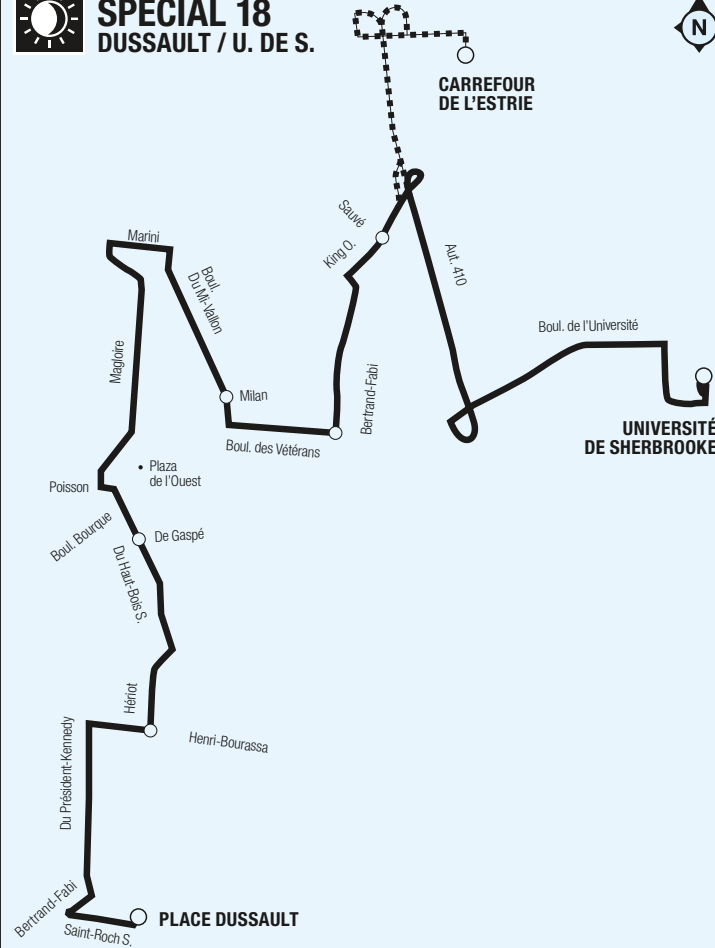

TRAJETS SPÉCIAUX

En vigueur le 24 août 2020

SPÉCIAL 3	INDUSTRIEL - STATION DU CÉGEP
SPÉCIAL 3	LISIEUX
SPÉCIAL 4	STATION DU CÉGEP / RABY
SPÉCIAL 7	CARREFOUR
SPÉCIAL 8	CHUS / STATION DU CÉGEP
SPÉCIAL 12	CARREFOUR / STATION DU CÉGEP
SPÉCIAL 17	DUSSAULT / CARREFOUR / CÉGEP
SPÉCIAL 18	DUSSAULT / U. DE S.
SPÉCIAL 19	STATION DU CÉGEP

sts.qc.ca

819 564-2687

Textez au 819 564-2687 le no de ligne (espace) no d'arrêt pour obtenir l'heure des prochains passages.

SPÉCIAL 18 DUSSAULT / U. DE S.

SPÉCIAL 18	LÈVE-TÔT		COUCHE-TARD			
	>>> DUSSAULT >>>			LUN AU VEN	SAM AU DIM	
U. DE S. B	6:12	22:08	22:53	21:45	22:45	23:45
CARREFOUR Arrivée	--	--	--	21:54	22:54	--
CARREFOUR Départ B	--	--	--	21:56	22:56	--
King • Sauvé	6:18	22:14	22:59	22:02	23:02	23:51
B.-Fabi • Vétérans	6:20	22:16	23:01	22:05	23:05	23:54
Mi-Vallon • Milan	6:24	22:20	23:05	22:08	23:08	23:57
Haut-Bois • Gaspé	6:31	22:28	23:13	22:17	23:17	0:06
Hériot • H.-Bourassa	6:34	22:31	23:16	22:19	23:19	0:08
PLACE DUSSAULT	6:41	22:38	23:23	22:24	23:24	0:13

SPÉCIAL 18	COUCHE-TARD SAM AU DIM
>>> DIRECTION >>> U. de S. >>>	
PLACE DUSSAULT	22:36
Hériot • H.-Bourassa	22:40
Haut-Bois • Gaspé	22:43
Mi-Vallon • Milan	22:50
B.-Fabi • Vétérans	22:54
King • Sauvé	22:58
U. DE S.	23:06