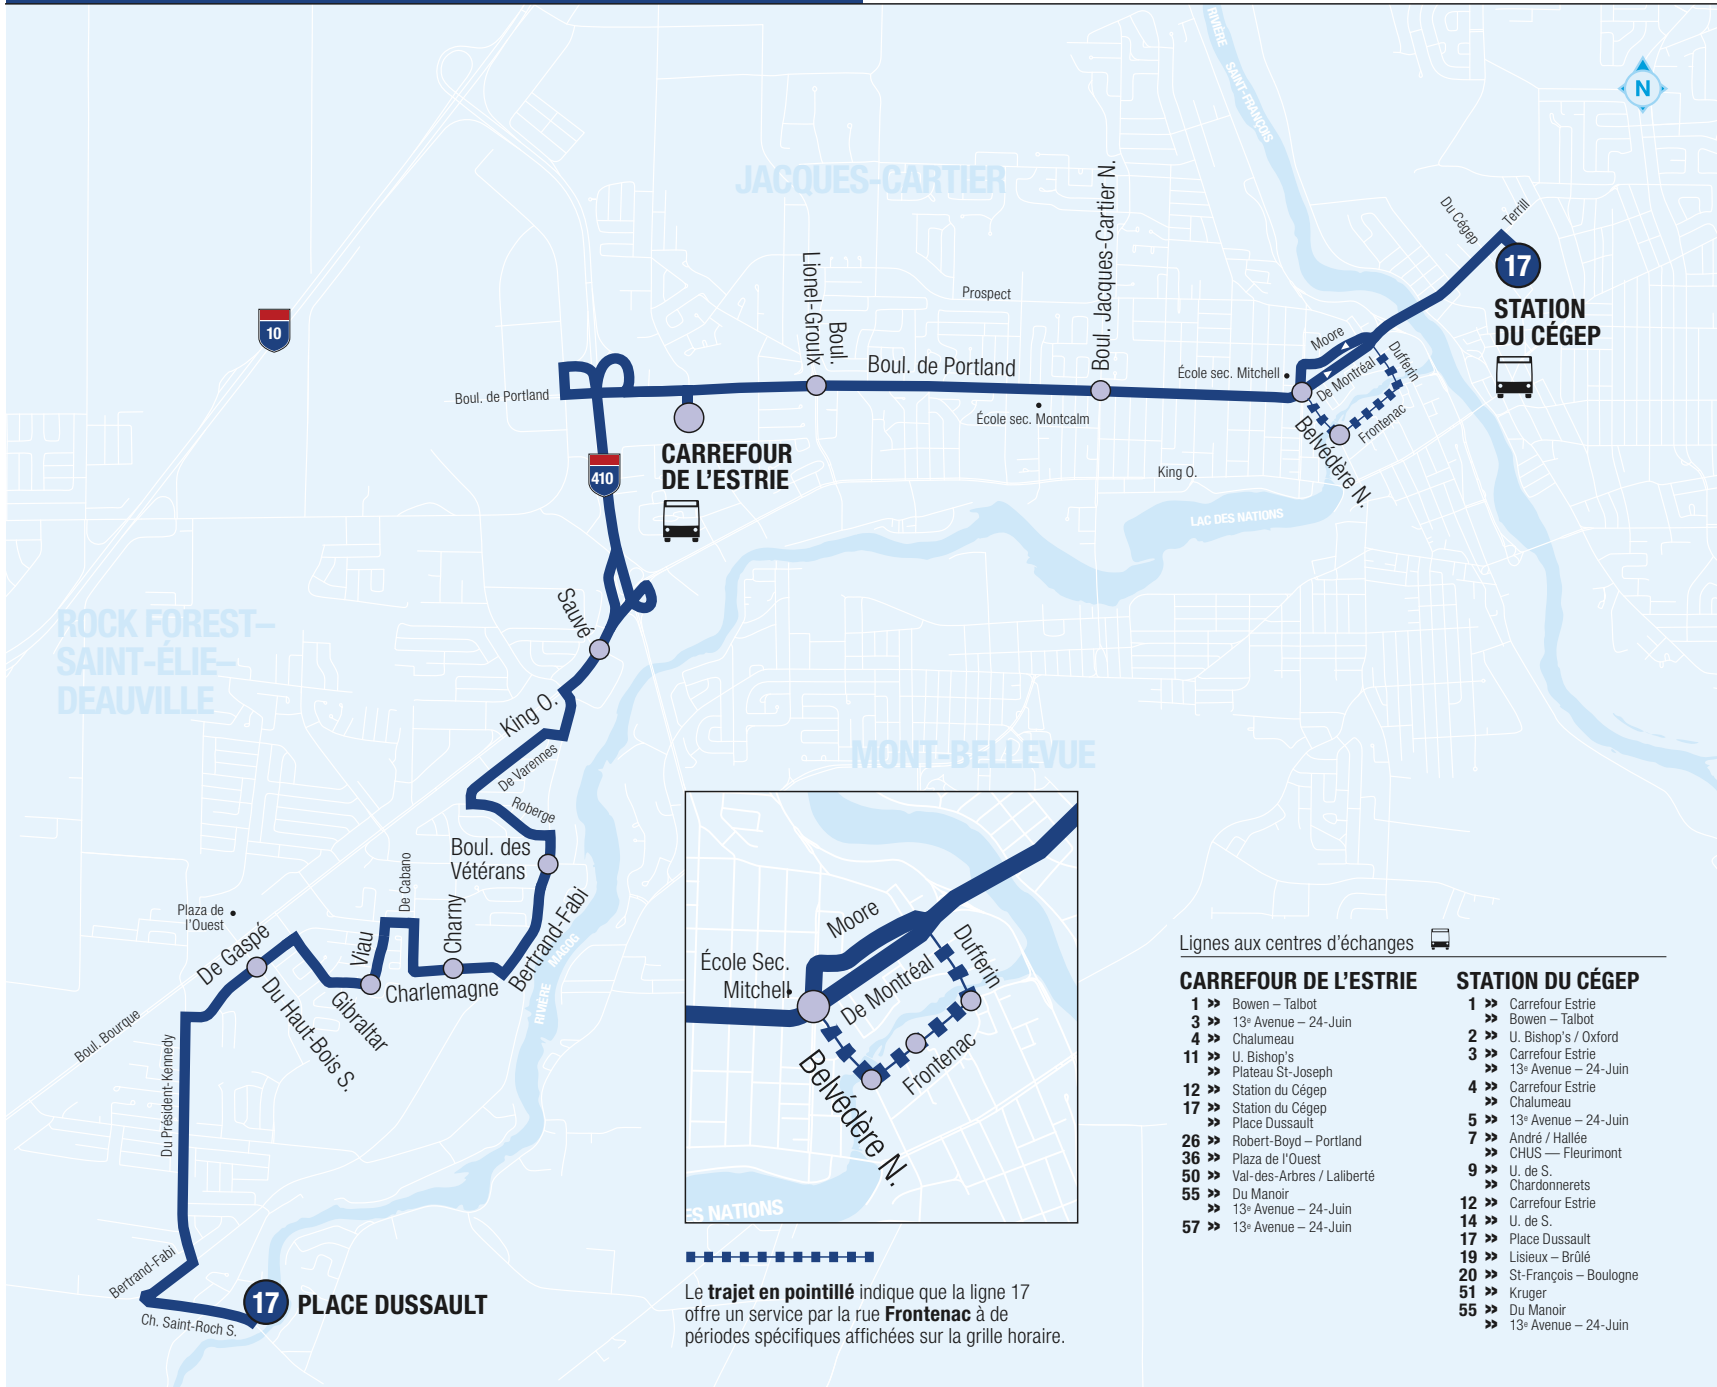

Lignes aux centres d'échanges

CARREFOUR DE L'ESTRIE

- 1 >> Bowen – Talbot
- 3 >> 13^e Avenue – 24-Juin
- 4 >> Chalumeau
- 11 >> U. Bishop's
- >> Plateau St-Joseph
- 12 >> Station du Cégep
- 17 >> Station du Cégep
- >> Place Dussault
- 26 >> Robert-Boyd – Portland
- 36 >> Plaza de l'Ouest
- 50 >> Val-des-Arbres / Laliberté
- 55 >> Du Manoir
- >> 13^e Avenue – 24-Juin
- 57 >> 13^e Avenue – 24-Juin

17 DIMANCHE

DIRECTION STATION DU CÉGEP

	PLACE DUSSAULT	Gaspé • Haut-Bois	Viau • Gibraltar	Charlemagne • Charny	B.-Fabi • Vétérans	King • Sauvé	Carrefour Arrivée	Carrefour Départ A	Portland • L.-Groulx	Portland • J.-Cartier	Portland • Belvédère	CÉGEP
1	6:40	6:47			6:58	7:04	7:09					
1	7:40	7:47			7:58	8:04	8:09					
1	9:11	9:18			9:29	9:35	9:40					
1	10:10	10:17			10:28	10:34	10:39					
	11:06	11:12	11:14	11:17	11:19	11:27	11:33	--	--	--	--	--
	12:06	12:12	12:14	12:17	12:19	12:28	12:34	--	--	--	--	--
	13:07	13:13	13:15	13:18	13:20	13:29	13:35	--	--	--	--	--
	14:07	14:13	14:15	14:18	14:20	14:28	14:34	--	--	--	--	--
	15:06	15:12	15:14	15:17	15:19	15:27	15:33	--	--	--	--	--
	16:02	16:08	16:10	16:13	16:15	16:23	16:29	--	--	--	--	--
	17:01	17:07	17:09	17:12	17:14	17:22	17:27	--	--	--	--	--
	18:03	18:09	18:11	18:13	18:15	18:23	18:28	--	--	--	--	--
	18:46	18:52	18:54	18:56	18:58	19:06	19:11	--	--	--	--	--
	19:26	19:32	19:34	19:36	19:38	19:46	19:51	--	--	--	--	--
	20:26	20:32	20:34	20:36	20:38	20:46	20:51	--	--	--	--	--
	21:25	21:31	21:33	21:35	21:37	21:45	21:50	--	--	--	--	--
2	22:36	22:43			22:54	22:58						