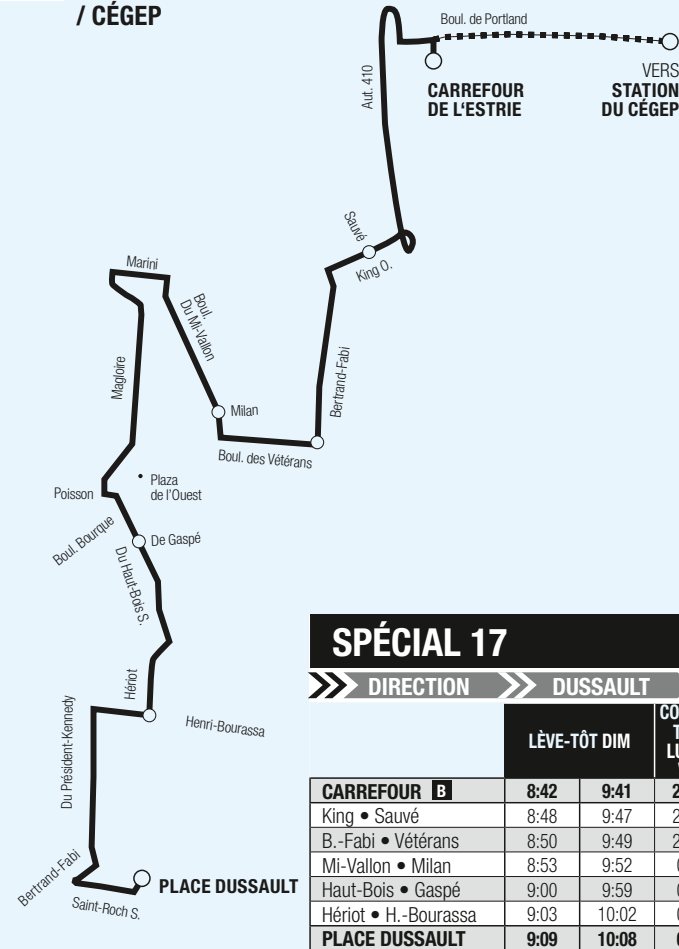

TRAJETS SPÉCIAUX

En vigueur le 24 août 2020

SPÉCIAL 3	INDUSTRIEL - STATION DU CÉGEP
SPÉCIAL 3	LISIEUX
SPÉCIAL 4	STATION DU CÉGEP / RABY
SPÉCIAL 7	CARREFOUR
SPÉCIAL 8	CHUS / STATION DU CÉGEP
SPÉCIAL 12	CARREFOUR / STATION DU CÉGEP
SPÉCIAL 17	DUSSAULT / CARREFOUR / CÉGEP
SPÉCIAL 18	DUSSAULT / U. DE S.
SPÉCIAL 19	STATION DU CÉGEP

sts.qc.ca

819 564-2687

Textez au 819 564-2687 le no de ligne (espace) no d'arrêt pour obtenir l'heure des prochains passages.

SPÉCIAL 17

DUSSAULT / CARREFOUR / CÉGEP

SPÉCIAL 17

» DIRECTION » DUSSAULT »

	LÈVE-TÔT DIM		COUCHE-TARD LUN AU VEN
CARREFOUR B	8:42	9:41	23:51
King • Sauvé	8:48	9:47	23:57
B.-Fabi • Vétérans	8:50	9:49	23:59
Mi-Vallon • Milan	8:53	9:52	0:02
Haut-Bois • Gaspé	9:00	9:59	0:09
Hériot • H.-Bourassa	9:03	10:02	0:12
PLACE DUSSAULT	9:09	10:08	0:18

SPÉCIAL 17

» DIRECTION » CARREFOUR / CÉGEP »

	LÈVE-TÔT					COUCHE-TARD
	LUN AU VEN	SAM AU DIM	DIM			LUN AU VEN
PLACE DUSSAULT	5:47	6:40	7:40	9:11	10:10	22:40
Hériot • H.-Bourassa	5:51	6:44	7:44	9:15	10:14	22:44
Haut-Bois • Gaspé	5:54	6:47	7:47	9:18	10:17	22:47
Mi-Vallon • Milan	6:01	6:55	7:55	9:26	10:25	22:54
B.-Fabi • Vétérans	6:05	6:58	7:58	9:29	10:28	22:58
King • Sauvé	6:10	7:04	8:04	9:35	10:34	23:03
CARREFOUR Arrivée	6:15	7:09	8:09	9:40	10:39	23:08
CARREFOUR Départ A	6:16	--	--	--	--	--
CÉGEP	6:27	--	--	--	--	--