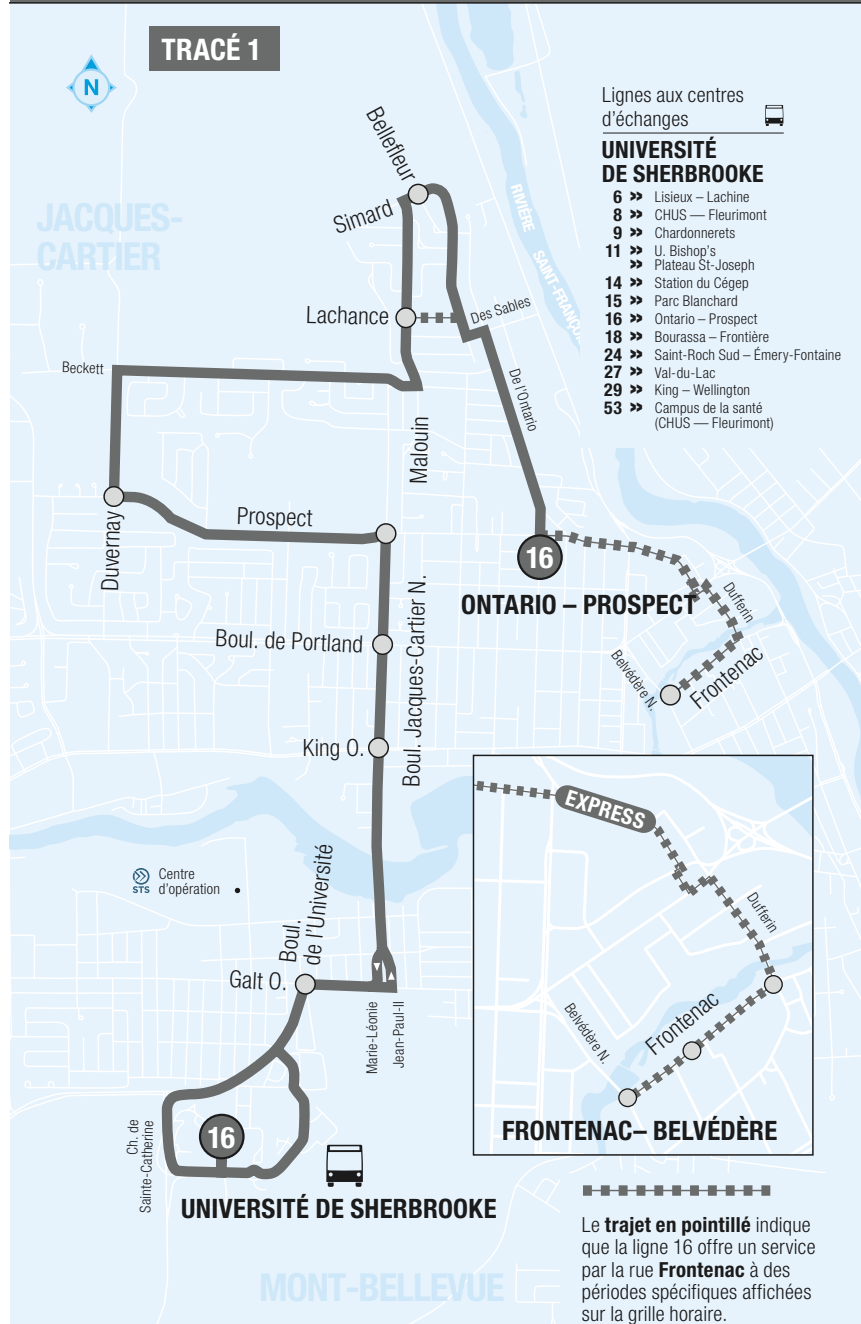

16

UNIVERSITÉ DE SHERBROOKE ONTARIO – PROSPECT

En vigueur le 24 août 2020

TRACÉ 1

16

UNIVERSITÉ DE SHERBROOKE ONTARIO – PROSPECT

En vigueur le 24 août 2020

Autres informations disponibles :

16 LUN AU VEN

TRACÉ 2

» DIRECTION » ONTARIO – PROSPECT »

U. DE S. 	Galt • Université	J.-Cartier • King	J.-Cartier • Portland	J.-Cartier • Prospect	ONTARIO – PROSPECT	J.-Cartier • Prospect
18:47	18:51	18:56	18:57	18:58	19:00	19:12
19:09	19:13	19:18	19:19	19:20	19:22	19:34
19:29	19:33	19:37	19:38	19:39	19:41	19:53
20:02	20:06	20:10	20:11	20:12	20:14	20:26
20:28	20:32	20:36	20:37	20:38	20:40	20:52
21:28	21:32	21:36	21:37	21:38	21:40	21:52
22:05	22:08	22:11	22:12	22:13	22:15	22:27

L'afficheur indiquera «SPÉCIAL 12 CÉGEP». Voir feuillet Trajets spéciaux
 Pour les trajets **EXPRESS»**, l'afficheur indiquera «EXPRESS - LIEU DE DESTINATION».
 Aucun arrêt intermédiaire ne sera desservi

16 LUN AU VEN

TRACÉ 2

» DIRECTION » UNIVERSITÉ DE SHERBROOKE »

ONTARIO – PROSPECT	Malouin • Lachance	Prospect • Duvernay	J.-Cartier • Prospect	J.-Cartier • Portland	J.-Cartier • King	Galt • Université	U. DE S. 
19:00	19:04	19:08	19:12	19:14	19:16	19:20	19:26
19:22	19:26	19:30	19:34	19:36	19:38	19:41	19:47
19:41	19:45	19:49	19:53	19:55	19:57	20:00	20:06
20:14	20:18	20:22	20:26	20:28	20:30	20:33	20:39
20:40	20:44	20:48	20:52	20:54	20:56	20:59	21:05
21:40	21:44	21:48	21:52	21:54	21:56	21:59	22:05
22:15	22:19	22:23	22:27	22:29	22:31	22:33	22:38