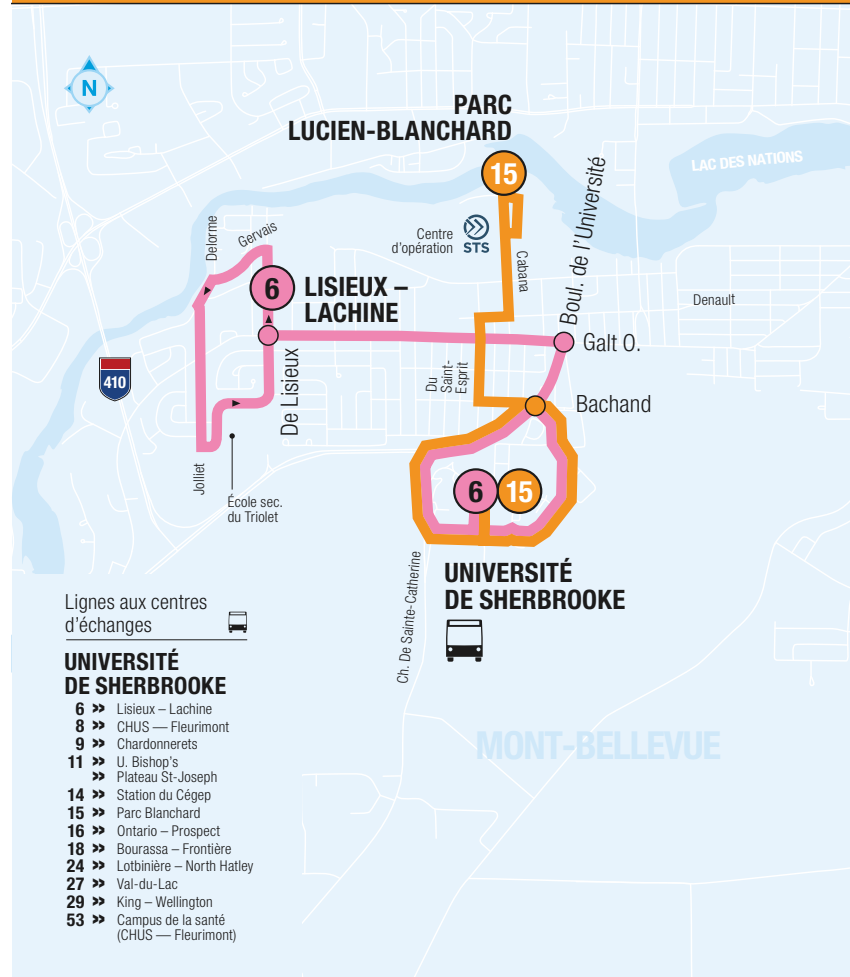

6

UNIVERSITÉ DE SHERBROOKE LISIEUX – LACHINE

En vigueur le 24 août 2020

15

UNIVERSITÉ DE SHERBROOKE PARC L.-BLANCHARD

En vigueur le 24 août 2020

Autres informations disponibles :

sts.qc.ca

819 564-2687

Textez au 819 564-2687 le no de ligne (espace) no d'arrêt pour obtenir l'heure des prochains passages.