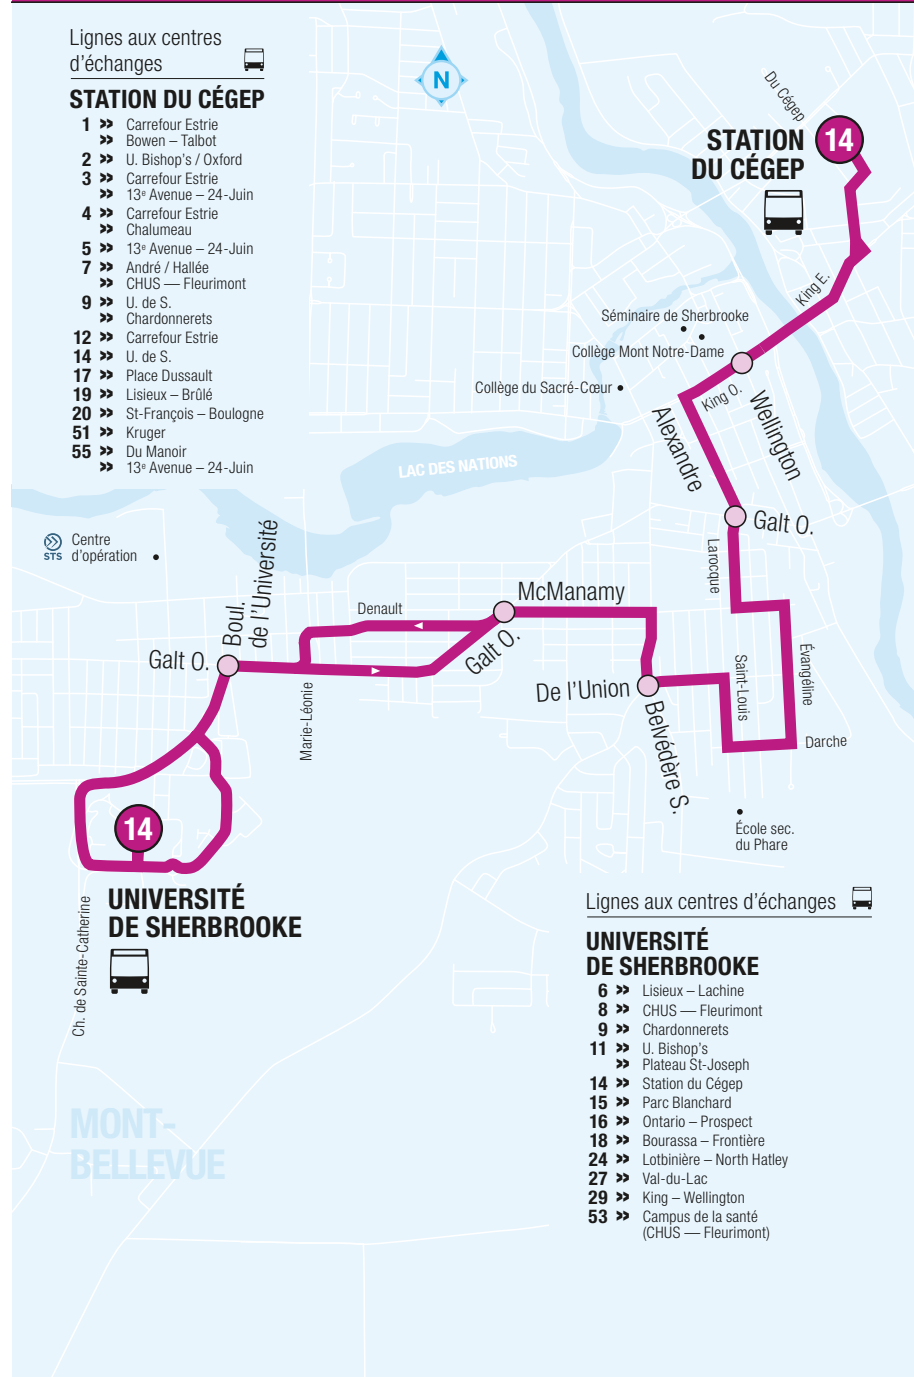

14

UNIVERSITÉ DE SHERBROOKE STATION DU CÉGEP

En vigueur le 24 août 2020

Lignes aux centres
d'échanges

STATION DU CÉGEP

- 1 >> Carrefour Estrie
>> Bowen – Talbot
- 2 >> U. Bishop's / Oxford
- 3 >> Carrefour Estrie
>> 13^e Avenue – 24-Juin
- 4 >> Carrefour Estrie
>> Chalumeau
- 5 >> 13^e Avenue – 24-Juin
- 7 >> André / Hallée
>> CHUS — Fleurimont
- 9 >> U. de S.
>> Chardonnerets
- 12 >> Carrefour Estrie
- 14 >> U. de S.
- 17 >> Place Dussault
- 19 >> Lisieux – Brûlé
- 20 >> St-François – Boulogne
- 51 >> Kruger
- 55 >> Du Manoir
>> 13^e Avenue – 24-Juin

Centre
d'opération

Lignes aux centres d'échanges

UNIVERSITÉ DE SHERBROOKE

- 6 >> Lisieux – Lachine
- 8 >> CHUS — Fleurimont
- 9 >> Chardonnerets
- 11 >> U. Bishop's
>> Plateau St-Joseph
- 14 >> Station du Cégep
- 15 >> Parc Blanchard
- 16 >> Ontario – Prospect
- 18 >> Bourassa – Frontière
- 24 >> Lotbinière – North Hatley
- 27 >> Val-du-Lac
- 29 >> King – Wellington
- 53 >> Campus de la santé
(CHUS — Fleurimont)

 L'afficheur indiquera «SPÉCIAL 19 CÉGEP». Voir feuillet Trajets spéciaux

C Disponible durant les jours de classe du Cégep de Sherbrooke

 Centre d'échanges

14 LUN AU VEN

➤➤ DIRECTION ➤➤ UNIVERSITÉ DE SHERBROOKE ➤➤

14 DIMANCHE

»» DIRECTION »» STATION DU CÉGEP

7:02	7:05	7:07	7:09	7:15	7:18	7:22
8:01	8:04	8:06	8:09	8:15	8:18	8:23
8:56	8:59	9:01	9:04	9:10	9:13	9:18
9:57	10:00	10:02	10:05	10:11	10:14	10:19
10:57	11:00	11:02	11:05	11:12	11:15	11:20
11:57	12:00	12:02	12:05	12:12	12:16	12:22
12:57	13:00	13:02	13:05	13:12	13:16	13:22
13:57	14:00	14:03	14:06	14:13	14:17	14:23
14:57	15:00	15:03	15:06	15:13	15:17	15:23
15:57	16:00	16:03	16:06	16:13	16:17	16:23
16:57	17:00	17:03	17:06	17:13	17:17	17:23
17:57	18:00	18:02	18:05	18:12	18:16	18:21
19:02	19:05	19:07	19:10	19:17	19:20	19:25
20:00	20:03	20:05	20:08	20:15	20:18	20:23
21:01	21:04	21:06	21:09	21:16	21:19	21:24
22:01	22:04	22:06	22:09	22:16	22:19	22:24
23:01	23:04	23:06	23:08	23:15	23:17	23:22
0:17	0:20	0:22	0:24	0:30	0:32	0:37