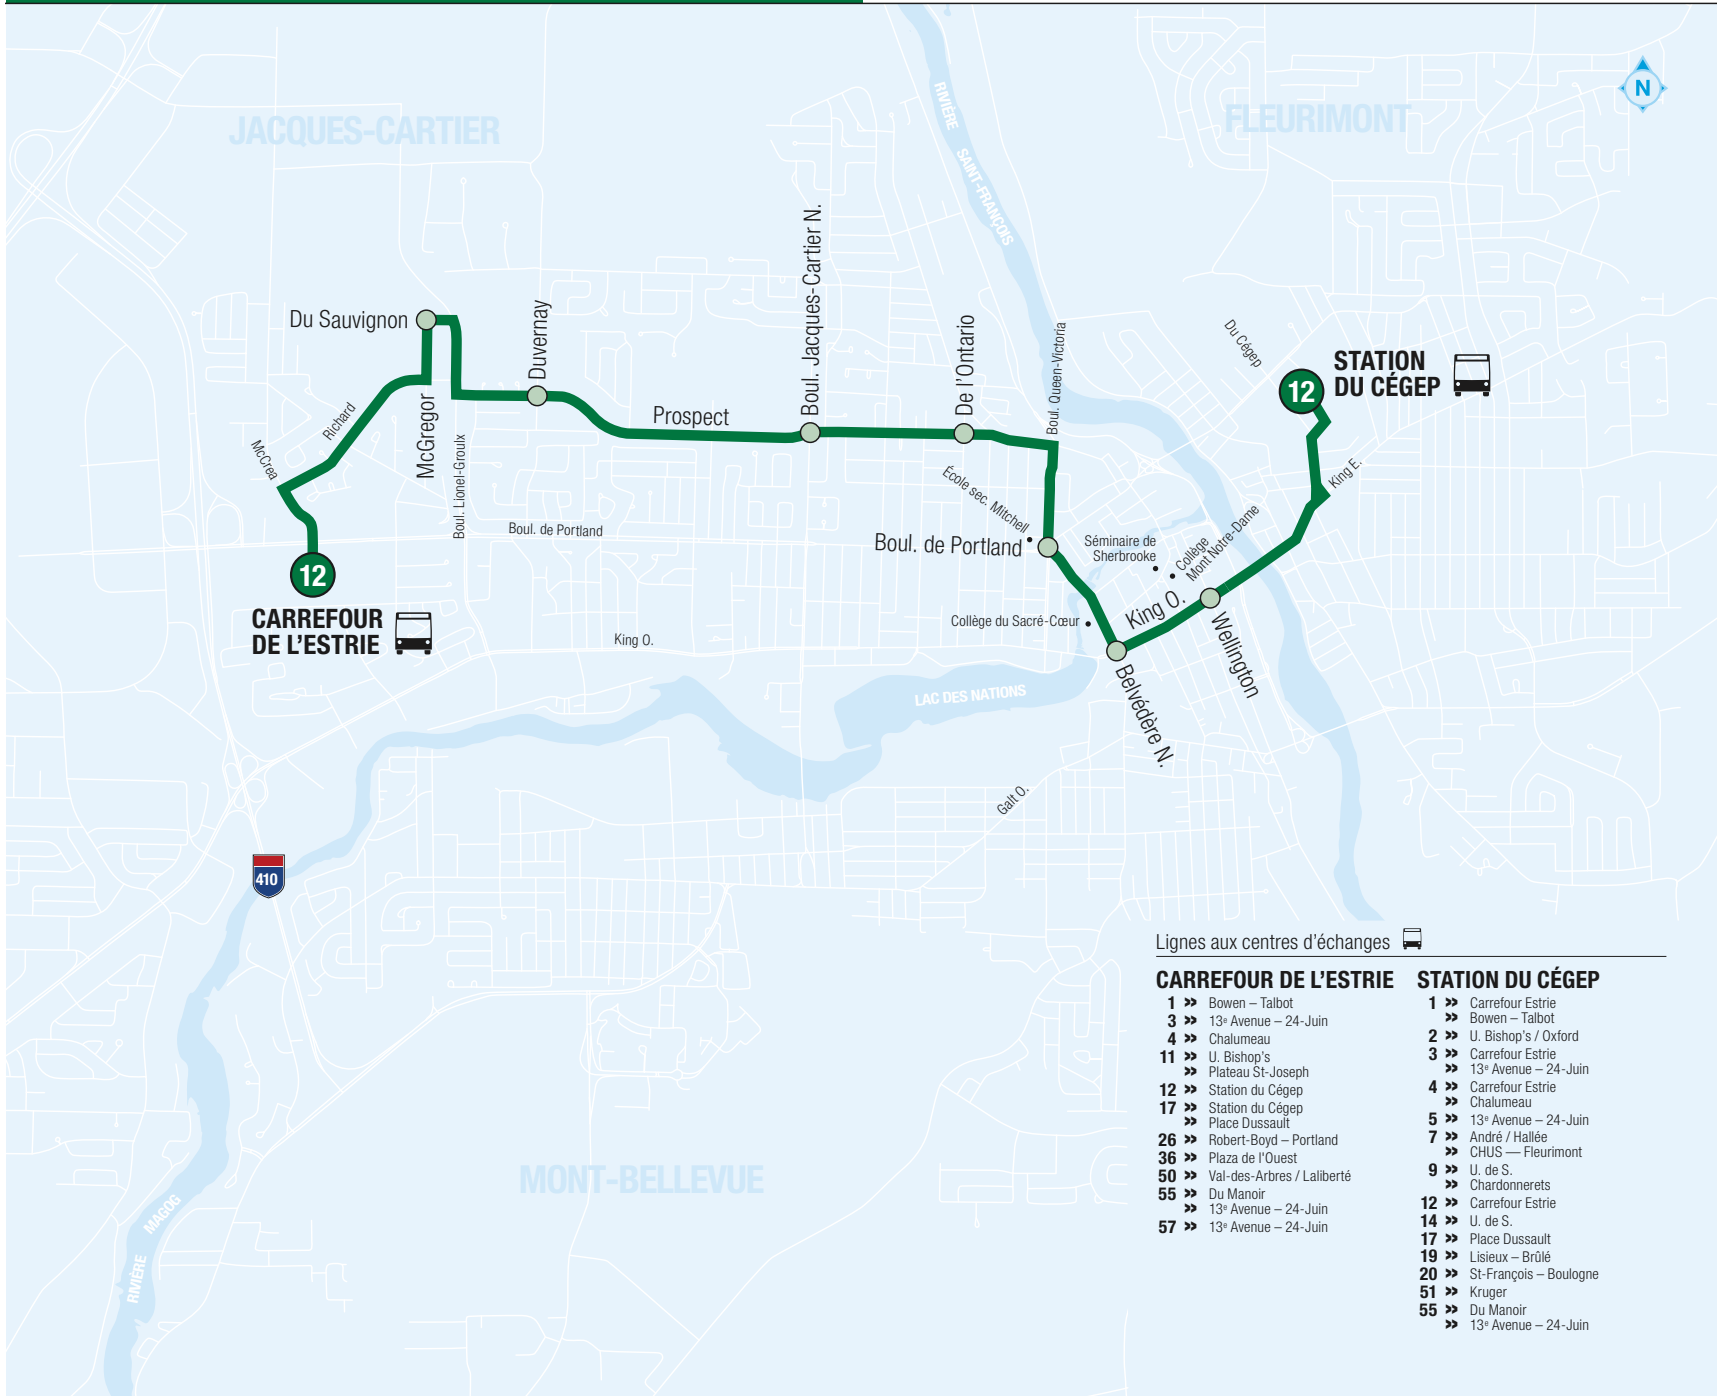

12

CARREFOUR DE L'ESTRIE STATION DU CÉGEP

En vigueur le 24 août 2020

Autres informations disponibles :

sts.qc.ca

819 564-2687

Textez au 819 564-2687 le no de ligne (espace) no d'arrêt pour obtenir l'heure des prochains passages.

Lignes aux centres d'échanges

CARREFOUR DE L'ESTRIE

- 1 >> Bowen – Talbot
- 3 >> 13^e Avenue – 24-Juin
- 4 >> Chalumeau
- 11 >> U. Bishop's
>> Plateau St-Joseph
- 12 >> Station du Cégep
- 17 >> Station du Cégep
>> Place Dussault
- 26 >> Robert-Boyd – Portland
- 36 >> Plaza de l'Ouest
- 50 >> Val-des-Arbres / Laliberté
- 55 >> Du Manoir
>> 13^e Avenue – 24-Juin
- 57 >> 13^e Avenue – 24-Juin

STATION DU CÉGEP

- 1 >> Carrefour Estrie
>> Bowen – Talbot
- 2 >> U. Bishop's / Oxford
- 3 >> Carrefour Estrie
>> 13^e Avenue – 24-Juin
- 4 >> Carrefour Estrie
>> Chalumeau
- 5 >> 13^e Avenue – 24-Juin
- 7 >> André / Hallée
>> CHUS – Fleurimont
- 9 >> U. de S.
>> Chardonnerets
- 12 >> Carrefour Estrie
- 14 >> U. de S.
- 17 >> Place Dussault
- 19 >> Lisieux – Brûlé
- 20 >> St-François – Boulogne
- 51 >> Kruger
- 55 >> Du Manoir
>> 13^e Avenue – 24-Juin