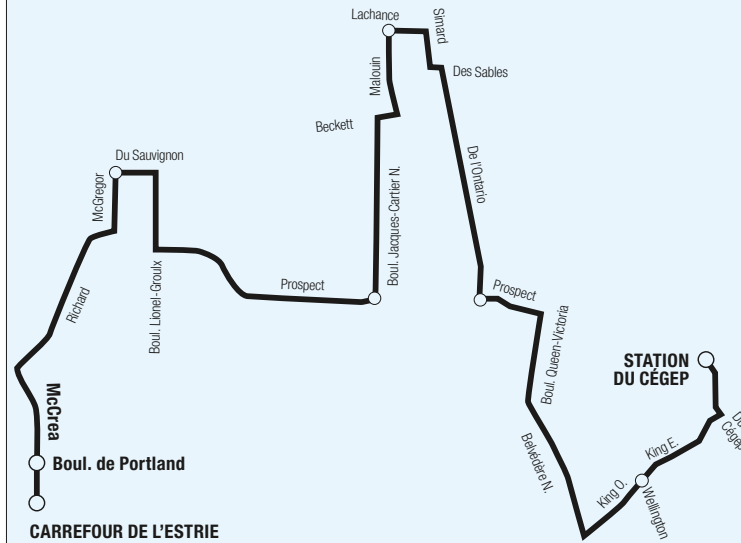

TRAJETS SPÉCIAUX

En vigueur le 24 août 2020

SPÉCIAL 3	INDUSTRIEL - STATION DU CÉGEP
SPÉCIAL 3	LISIEUX
SPÉCIAL 4	STATION DU CÉGEP / RABY
SPÉCIAL 7	CARREFOUR
SPÉCIAL 8	CHUS / STATION DU CÉGEP
SPÉCIAL 12	CARREFOUR / STATION DU CÉGEP
SPÉCIAL 17	DUSSAULT / CARREFOUR / CÉGEP
SPÉCIAL 18	DUSSAULT / U. DE S.
SPÉCIAL 19	STATION DU CÉGEP

sts.qc.ca

Vermeille

819 564-2687

Vermeille osms

Textez au 819 564-2687 le no de ligne (espace) no d'arrêt pour obtenir l'heure des prochains passages.

SPÉCIAL 12

CARREFOUR / STATION DU CÉGEP

SPÉCIAL 12

>>> DIRECTION >>> CARREFOUR

	LÈVE-TÔT	COUCHE-TARD			
	LUN AU VEN	LUN AU VEN		SAM AU DIM	
STATION DU CÉGEP A	6:24	22:36	23:36	22:28	23:28
King • Wellington	6:27	22:39	23:39	22:32	23:32
Prospect • Ontario	6:33	22:44	23:44	22:37	23:37
Malouin • Lachance	6:37	22:48	23:48	22:40	23:40
Prospect • J.-Cartier	6:40	22:51	23:51	22:43	23:43
McGregor • Sauvignon	6:44	22:55	23:55	22:47	23:47
Portland – McCrea	6:49	23:00	0:00	22:51	23:51
CARREFOUR	6:51	23:02	0:02	22:52	23:52

>>> DIRECTION >>> STATION DU CÉGEP

	COUCHE-TARD	
	LUN AU VEN	LUN AU VEN
CARREFOUR B	21:57	22:58
McGregor • Sauvignon	22:00	23:01
Prospect • J.-Cartier	22:04	23:05
Malouin • Lachance	22:08	23:09
Prospect • Ontario	22:11	23:12
King • Wellington	22:18	23:19
STATION DU CÉGEP	22:25	23:25