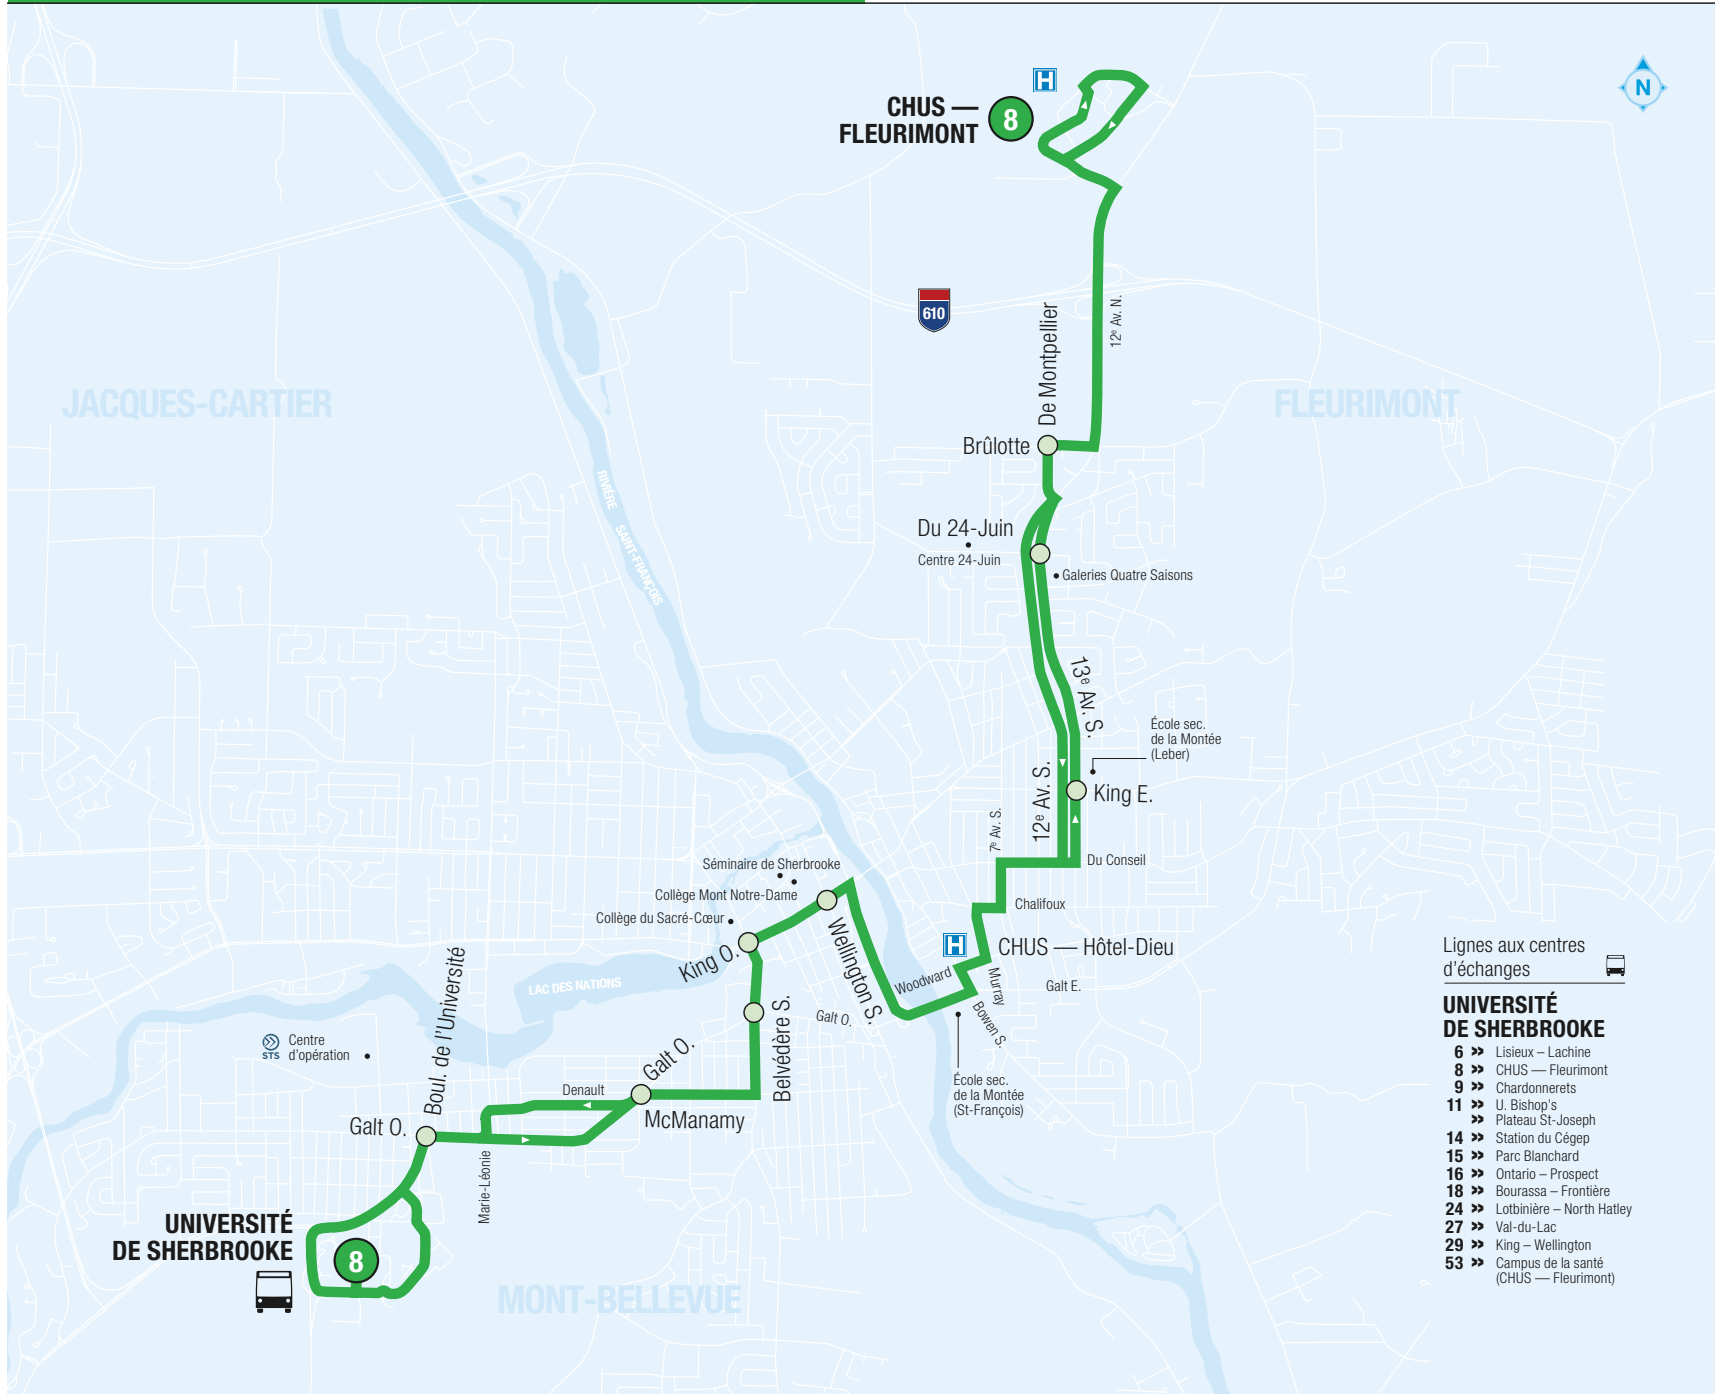

8

UNIVERSITÉ DE SHERBROOKE CHUS — FLEURIMONT

En vigueur le 24 août 2020

Autres informations disponibles :

sts.qc.ca

819 564-2687

Textez au 819 564-2687 le no de ligne (espace) no d'arrêt pour obtenir l'heure des prochains passages.

Lignes aux centres d'échanges

UNIVERSITÉ DE SHERBROOKE

- 6 >> Lisieux – Lachine
- 8 >> CHUS — Fleurimont
- 9 >> Chardonnerets
- 11 >> U. Bishop's
- >> Plateau St-Joseph
- 14 >> Station du Cégep
- 15 >> Parc Blanchard
- 16 >> Ontario – Prospect
- 18 >> Bourassa – Frontière
- 24 >> Lotbinière – North Hatley
- 27 >> Val-du-Lac
- 29 >> King – Wellington
- 53 >> Campus de la santé (CHUS — Fleurimont)

 Centre d'échanges

8 DIMANCHE

» DIRECTION » UNIVERSITÉ DE SHERBROOKE »

CHUS — FLEURIMONT Entrée principale	CHUS — FLEURIMONT	Briote • Montpellier	12 ^e Av. • 24-Juin	12 ^e Av. • King	CHUS — Hôtel-Dieu	King • Wellington	King • Bevérdère	Galt • Bevérdère	Galt • McManamy	Galt • Université	U. DE S. 
7:03	7:06	7:10	7:12	7:16	7:19	7:25	7:27	7:29	7:33	7:36	7:41
8:03	8:06	8:10	8:12	8:16	8:19	8:25	8:27	8:29	8:33	8:36	8:41
8:49	8:57	9:01	9:03	9:07	9:10	9:16	9:18	9:20	9:24	9:27	9:32
9:49	9:57	10:01	10:03	10:07	10:10	10:16	10:18	10:20	10:24	10:28	10:34
10:50	10:57	11:01	11:04	11:08	11:11	11:17	11:20	11:22	11:26	11:30	11:36
11:50	11:57	12:01	12:04	12:08	12:11	12:17	12:20	12:22	12:26	12:30	12:36
12:50	12:57	13:01	13:04	13:09	13:12	13:18	13:21	13:24	13:28	13:32	13:38
13:50	13:57	14:01	14:04	14:09	14:12	14:18	14:21	14:24	14:28	14:32	14:38
15:03	15:06	15:10	15:13	15:18	15:21	15:27	15:30	15:33	15:37	15:41	15:47
16:03	16:06	16:10	16:13	16:18	16:21	16:27	16:30	16:33	16:37	16:41	16:47
17:03	17:06	17:10	17:13	17:18	17:21	17:27	17:30	17:33	17:37	17:41	17:47
17:54	18:02	18:06	18:08	18:12	18:15	18:21	18:23	18:26	18:30	18:34	18:40
19:05	19:08	19:12	19:14	19:18	19:21	19:27	19:29	19:32	19:36	19	