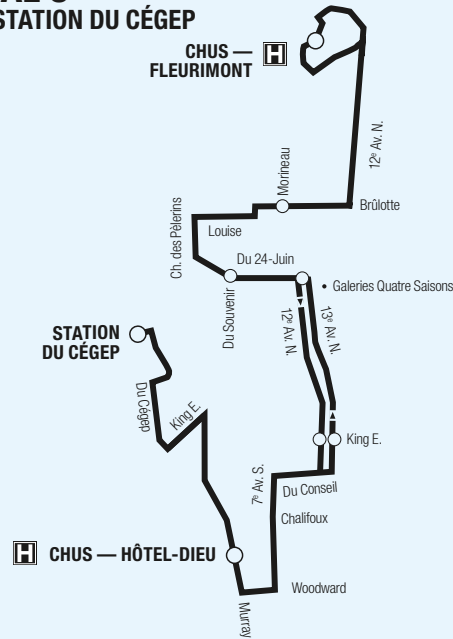

TRAJETS SPÉCIAUX

En vigueur le 24 août 2020

SPÉCIAL 3	INDUSTRIEL - STATION DU CÉGEP
SPÉCIAL 3	LISIEUX
SPÉCIAL 4	STATION DU CÉGEP / RABY
SPÉCIAL 7	CARREFOUR
SPÉCIAL 8	CHUS / STATION DU CÉGEP
SPÉCIAL 12	CARREFOUR / STATION DU CÉGEP
SPÉCIAL 17	DUSSAULT / CARREFOUR / CÉGEP
SPÉCIAL 18	DUSSAULT / U. DE S.
SPÉCIAL 19	STATION DU CÉGEP

sts.qc.ca

Vermeille

819 564-2687

Vermeille osms

Textez au 819 564-2687 le no de ligne (espace) no d'arrêt pour obtenir l'heure des prochains passages.

SPÉCIAL 8

CHUS / STATION DU CÉGEP

SPÉCIAL 8

>>> DIRECTION >>> CHUS

COUCHE-TARD	
LUN AU VEN	
STATION DU CÉGEP	23:28
CHUS — HÔTEL-DIEU	23:31
13 ^e Av. • King	23:36
13 ^e Av. • 24-Juin	23:39
24-Juin • Souvenir	23:41
Brûlotte • Morineau	23:44
CHUS — FLEURIMONT	23:51

>>> DIRECTION >>> STATION DU CÉGEP

COUCHE-TARD			
LUN AU VEN		LUN AU DIM	
CHUS — FLEURIMONT	22:10	23:10	0:23
Brûlotte • Morineau	22:13	23:13	0:26
24-Juin • Souvenir	22:17	23:17	0:30
12 ^e Av. • 24-Juin	22:18	23:18	0:31
12 ^e Av. • King	22:21	23:21	0:34
CHUS — HÔTEL-DIEU	22:26	23:26	0:38
STATION DU CÉGEP	22:33	23:33	0:45